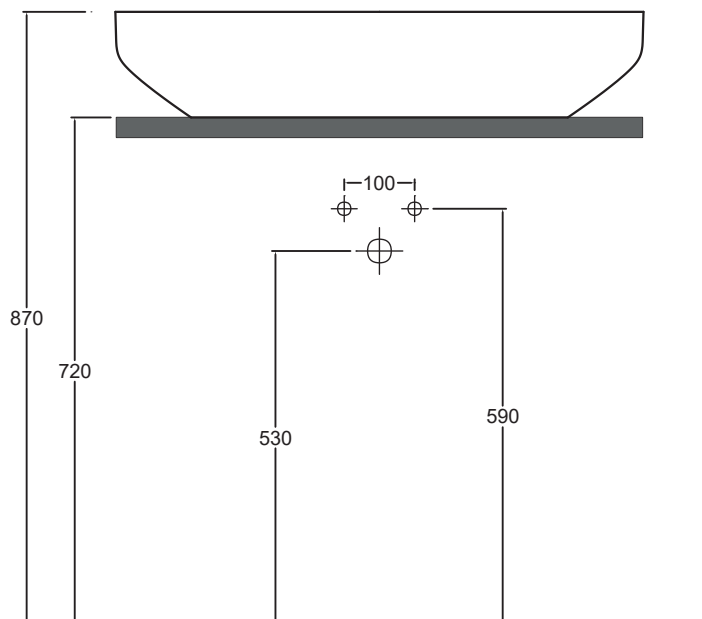

Lavabo
Washbasin

Installazione
Installation

Appoggio
Countertop

Troppo pieno
Overflow

Senza troppo pieno
Without overflow

Piletta
Drain

Scarico libero Ø 7,2 cm
Free flow Ø 7,2 cm

Dimensioni
Dimensions

Senza foro
No tap Hole TOL03 [] A

Raccomandata/Recommended

Codice/Code : PI2FC [] A

Piletta Scarico libero in abs cromato con tappo in ceramica standard Ø 7,2 cm. Chromed abs Free flow drain with standard ceramic plug Ø 7,2 cm.

Accessori/Accessories

Codice/Code: PI2FACRA

Piletta Scarico libero in abs cromato con tappo cromato Ø 7,2 cm. Chromed abs Free flow drain with chromed plug Ø 7,2 cm.

Codice/Code: SI1TOCRA

Sifone tondo in ottone cromato per lavabo Round siphon in chrome-plated brass for washbasin

EN 14688 - CL00

Lavabo
Washbasin

Appoggio
Countertop

Dima di taglio

NB le misure indicate possono subire una variazione dello 0,8 % circa, dovuta ad un'usura degli stampi o a piccole variazioni delle caratteristiche tecniche relative alle materie prime che compongono l'impasto.
NB Dimensions shown are subject to a variation of about 0,8 % , due to wear of molds or because of small changes in the technical specification of the raw materials of the dough.