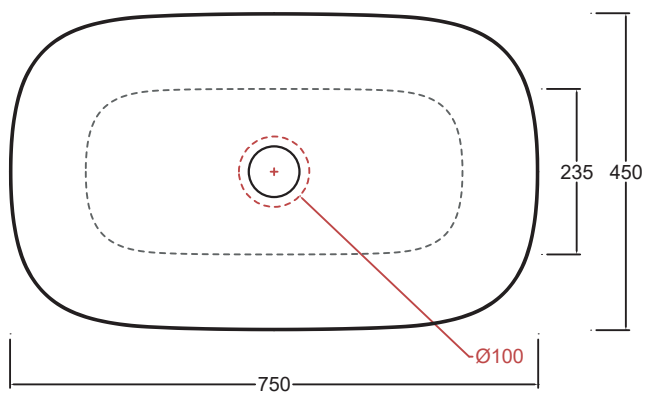

Lavabo
Washbasin

Installazione
Installation

Appoggio
Countertop

Troppo pieno
Overflow

Senza troppo pieno
Without overflow

Piletta
Drain

Scarico libero Ø 7,2 cm
Free flow Ø 7,2 cm

Dimensioni
Dimensions

Senza foro
No tap Hole TOL03 [] A

Raccomandata/Recommended

Codice/Code : PI2FC [] A

Piletta Scarico libero in abs cromato con tappo in ceramica standard Ø 7,2 cm. Chromed abs Free flow drain with standard ceramic plug Ø 7,2 cm.

Accessori/Accessories

Codice/Code: PI2FACRA

Piletta Scarico libero in abs cromato con tappo cromato Ø 7,2 cm. Chromed abs Free flow drain with chromed plug Ø 7,2 cm.

Codice/Code: SI1TOCRA

Sifone tondo in ottone cromato per lavabo Round siphon in chrome-plated brass for washbasin

EN 14688 - CL00

Lavabo
Washbasin

Appoggio
Countertop

Dima di taglio

NB le misure indicate possono subire una variazione dello 0,8 % circa, dovuta ad un'usura degli stampi o a piccole variazioni delle caratteristiche tecniche relative alle materie prime che compongono l'impasto.
NB Dimensions shown are subject to a variation of about 0,8 % , due to wear of molds or because of small changes in the technical specification of the raw materials of the dough.