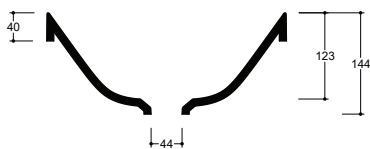

Installazione <i>Installation</i>		Sottopiano <i>Undercounter</i>	Dimensioni <i>Dimensions</i>		70 x 34 x 14h cm
Troppo pieno <i>Overflow</i>		Senza troppo pieno <i>Without overflow</i>	Peso <i>Weight</i>		12,40 kg
Piletta <i>Drain</i>		Scarico libero ø 7,2 cm <i>Freeflow ø 7,2 cm</i>	Capienza vasca <i>Tank capacity</i>		12,00 Lt
Smaltatura <i>Enamelled</i>		4 Lati <i>4 Sides</i>	Fissaggi <i>Hardware</i>		Inclusi <i>Included</i>
Smaltatura <i>Enamelled</i>		Lato inferiore <i>Bottom</i>			

CE EN 14688 - CL00

Sezione A-A
Section A-A

Vista superiore
Top view

Vista posteriore
Back view

■ Dima di taglio

NB le misure indicate possono subire una variazione dello 0,8 % circa, dovuta ad un'usura degli stampi o a piccole variazioni delle caratteristiche tecniche relative alle materie prime che compongono l'impasto.
NB *Dimensions shown are subject to a variation of about 0,8 % ,due to wear of molds or because of small changes in the technical specification of the raw materials of the dough.*
© Copyright Valdama Srl - è vietata la copia, la pubblicazione e la riproduzione anche parziale non autorizzata. Copying, publication and even partial unauthorized reproduction is prohibited.