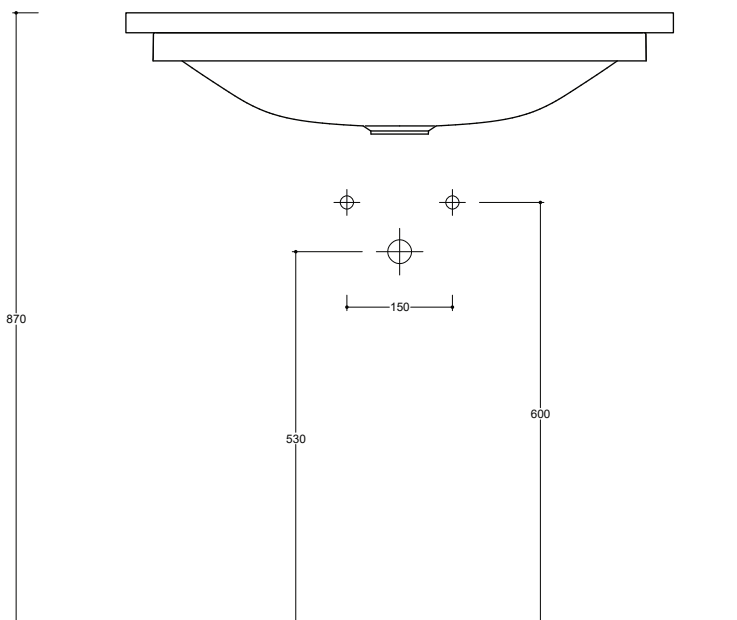

Installazione <i>Installation</i>		Sottopiano <i>Undercounter</i>	Dimensioni <i>Dimensions</i>		70 x 34 x 14h cm
Troppo pieno <i>Overflow</i>		Senza troppo pieno <i>Without overflow</i>	Peso <i>Weight</i>		12,40 kg
Piletta <i>Drain</i>		Scarico libero ø 7,2 cm <i>Freeflow ø 7,2 cm</i>	Capienza vasca <i>Tank capacity</i>		12,00 Lt
Smaltatura <i>Enamelled</i>		4 Lati <i>4 Sides</i>	Fissaggi <i>Hardware</i>		Inclusi <i>Included</i>
Smaltatura <i>Enamelled</i>		Lato inferiore <i>Bottom</i>			

CE EN 14688 - CL00

Sezione A-A
Section A-A

Vista superiore
Top view

Vista posteriore
Back view

■ Dima di taglio

NB le misure indicate possono subire una variazione dello 0,8 % circa, dovuta ad un'usura degli stampi o a piccole variazioni delle caratteristiche tecniche relative alle materie prime che compongono l'impasto.
NB *Dimensions shown are subject to a variation of about 0,8 % ,due to wear of molds or because of small changes in the technical specification of the raw materials of the dough.*
© Copyright Valdama Srl - è vietata la copia, la pubblicazione e la riproduzione anche parziale non autorizzata. Copying, publication and even partial unauthorized reproduction is prohibited.