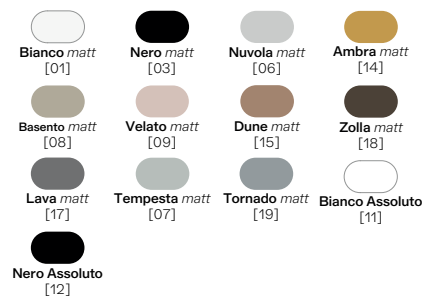

COLORI OPACHI/MATT COLORS

COLORI LUCIDI/GLOSSY COLORS

Lavabo in ceramica sottopiano senza troppo pieno e lato inferiore smaltato. Piletta esclusa.

Undercounter ceramic washbasin without overflow and enamelled bottom. Drain not included.