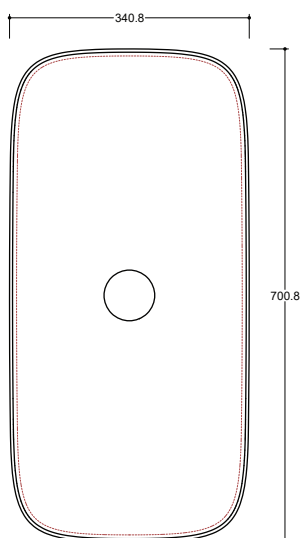

Installazione <i>Installation</i>		Sottopiano <i>Undercounter</i>	Dimensioni <i>Dimensions</i>		70 x 34 x 14h cm
Troppo pieno <i>Overflow</i>		Senza troppo pieno <i>Without overflow</i>	Peso <i>Weight</i>		12,40 kg
Piletta <i>Drain</i>		Scarico libero ø 7,2 cm <i>Freeflow ø 7,2 cm</i>	Capienza vasca <i>Tank capacity</i>		12,00 Lt
Smaltatura <i>Enamelled</i>		4 Lati <i>4 Sides</i>	Fissaggi <i>Hardware</i>		Inclusi <i>Included</i>
Smaltatura <i>Enamelled</i>		Lato inferiore <i>Bottom</i>			

CE EN 14688 - CL00

Sezione A-A
Section A-A

Vista superiore
Top view

Vista posteriore
Back view

■ Dima di taglio

NB le misure indicate possono subire una variazione dello 0,8 % circa, dovuta ad un'usura degli stampi o a piccole variazioni delle caratteristiche tecniche relative alle materie prime che compongono l'impasto.
NB *Dimensions shown are subject to a variation of about 0,8 % ,due to wear of molds or because of small changes in the technical specification of the raw materials of the dough.*
© Copyright Valdama Srl - è vietata la copia, la pubblicazione e la riproduzione anche parziale non autorizzata. Copying, publication and even partial unauthorized reproduction is prohibited.