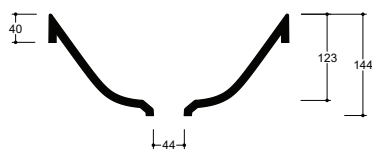

Installazione <i>Installation</i>		Incasso <i>Fitted</i>	Dimensioni <i>Dimensions</i>		70 x 34 x 14h cm
Troppo pieno <i>Overflow</i>		Senza troppo pieno <i>Without overflow</i>	Peso <i>Weight</i>		12,40 kg
Piletta <i>Drain</i>		Scarico libero ø 7,2 cm <i>Freeflow ø 7,2 cm</i>	Capienza vasca <i>Tank capacity</i>		12,00 Lt
Smaltatura <i>Enamelled</i>		4 Lati <i>4 Sides</i>	Smaltatura <i>Enamelled</i>		Lato inferiore <i>Bottom</i>

CE EN 14688 - CL00

Sezione A-A
Section A-A

Vista superiore
Top view

■ Dima di taglio

Vista posteriore
Back view

NB le misure indicate possono subire una variazione dello 0,8 % circa, dovuta ad un'usura degli stampi o a piccole variazioni delle caratteristiche tecniche relative alle materie prime che compongono l'impasto.
NB *Dimensions shown are subject to a variation of about 0,8 % ,due to wear of molds or because of small changes in the technical specification of the raw materials of the dough.*
© Copyright Valdama Srl - è vietata la copia, la pubblicazione e la riproduzione anche parziale non autorizzata. Copying, publication and even partial unauthorized reproduction is prohibited.