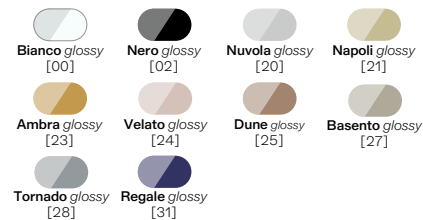

COLORI OPACHI/MATT COLORS

COLORI LUCIDI/GLOSSY COLORS

Lavabo in ceramica da incasso senza troppo pieno e lato inferiore smaltato. Piletta esclusa.

Fitted ceramic washbasin without overflow and enamelled bottom. Drain not included.