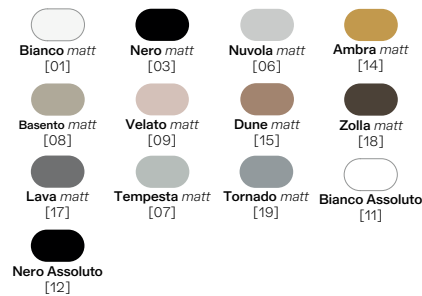

COLORI OPACHI/MATT COLORS

COLORI LUCIDI/GLOSSY COLORS

Lavabo in ceramica da incasso senza troppo pieno e lato inferiore smaltato. Piletta esclusa.

Fitted ceramic washbasin without overflow and enamelled bottom. Drain not included.