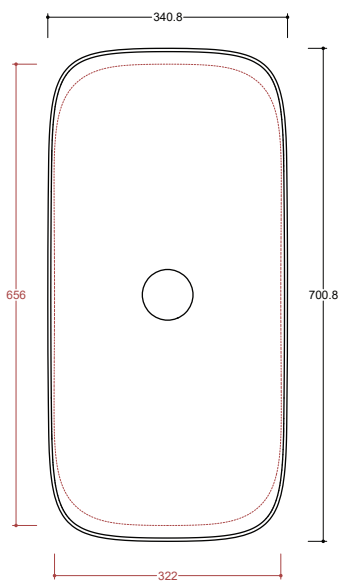

Installazione <i>Installation</i>		Incasso <i>Fitted</i>	Dimensioni <i>Dimensions</i>		70 x 34 x 14h cm
Troppo pieno <i>Overflow</i>		Senza troppo pieno <i>Without overflow</i>	Peso <i>Weight</i>		12,40 kg
Piletta <i>Drain</i>		Scarico libero ø 7,2 cm <i>Freeflow ø 7,2 cm</i>	Capienza vasca <i>Tank capacity</i>		12,00 Lt
Smaltatura <i>Enamelled</i>		4 Lati <i>4 Sides</i>	Smaltatura <i>Enamelled</i>		Lato inferiore <i>Bottom</i>

CE EN 14688 - CL00

Sezione A-A
Section A-A

Vista superiore
Top view

■ Dima di taglio

Vista posteriore
Back view

NB le misure indicate possono subire una variazione dello 0,8 % circa, dovuta ad un'usura degli stampi o a piccole variazioni delle caratteristiche tecniche relative alle materie prime che compongono l'impasto.
NB *Dimensions shown are subject to a variation of about 0,8 % ,due to wear of molds or because of small changes in the technical specification of the raw materials of the dough.*
© Copyright Valdama Srl - è vietata la copia, la pubblicazione e la riproduzione anche parziale non autorizzata. Copying, publication and even partial unauthorized reproduction is prohibited.