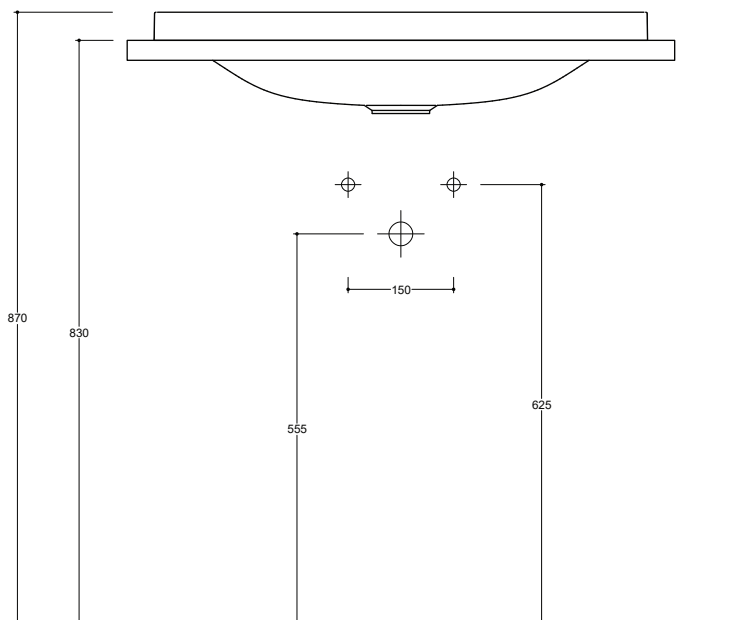

Installazione <i>Installation</i>		Incasso <i>Fitted</i>	Dimensioni <i>Dimensions</i>		70 x 34 x 14h cm
Troppo pieno <i>Overflow</i>		Senza troppo pieno <i>Without overflow</i>	Peso <i>Weight</i>		12,40 kg
Piletta <i>Drain</i>		Scarico libero ø 7,2 cm <i>Freeflow ø 7,2 cm</i>	Capienza vasca <i>Tank capacity</i>		12,00 Lt
Smaltatura <i>Enamelled</i>		4 Lati <i>4 Sides</i>	Smaltatura <i>Enamelled</i>		Lato inferiore <i>Bottom</i>

CE EN 14688 - CL00

Sezione A-A
Section A-A

Vista superiore
Top view

■ Dima di taglio

Vista posteriore
Back view

NB le misure indicate possono subire una variazione dello 0,8 % circa, dovuta ad un'usura degli stampi o a piccole variazioni delle caratteristiche tecniche relative alle materie prime che compongono l'impasto.
NB *Dimensions shown are subject to a variation of about 0,8 % ,due to wear of molds or because of small changes in the technical specification of the raw materials of the dough.*
© Copyright Valdama Srl - è vietata la copia, la pubblicazione e la riproduzione anche parziale non autorizzata. Copying, publication and even partial unauthorized reproduction is prohibited.