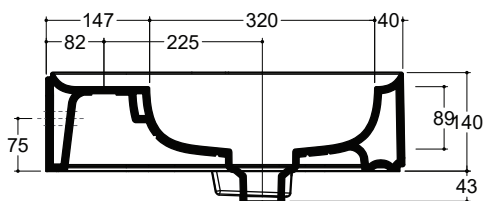

Installazione Installation		Appoggio Countertop	Dimensioni Dimensions		75 x 50 x 14h cm
		Sospeso fori pretracciati Wall-hung pre-marked holes	Peso Weight		22,40 kg
Trooppieno Overflow		Trooppieno nascosto With hidden overflow	Capienza vasca Tank capacity		6,50 Lt
Piletta Drain		Up & Down ø 8 cm	Fissaggi Hardware		Inclusi Included

CE EN 14688 - CL00

Sezione A-A
Section A-A

Vista superiore
Top view

■ Dima di taglio

Vista posteriore
Back view

NB le misure indicate possono subire una variazione dello 0,8 % circa, dovuta ad un'usura degli stampi o a piccole variazioni delle caratteristiche tecniche relative alle materie prime che compongono l'impasto.
NB Dimensions shown are subject to a variation of about 0,8 % due to wear of molds or because of small changes in the technical specification of the raw materials of the dough.
© Copyright Valdama Srl - è vietata la copia, la pubblicazione e la riproduzione anche parziale non autorizzata. Copying, publication and even partial unauthorized reproduction is prohibited.