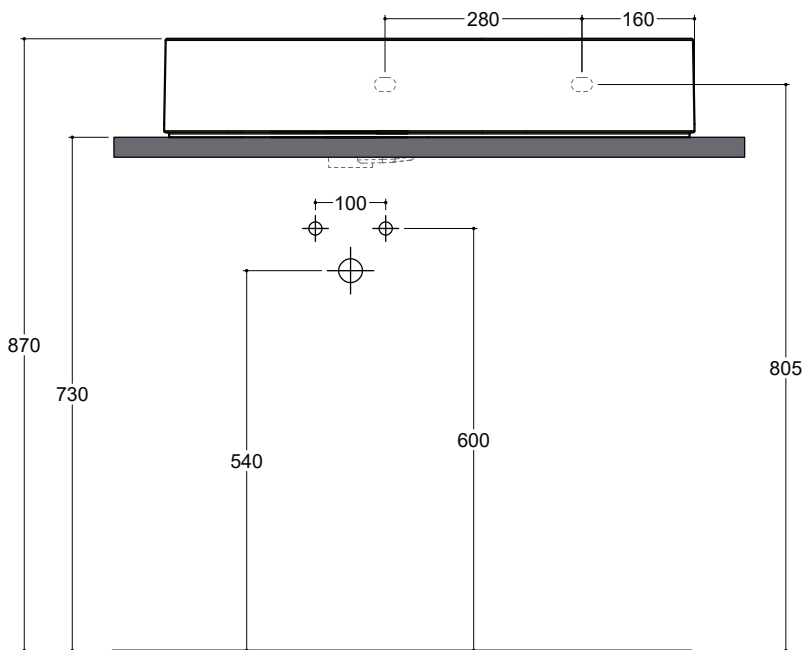

Installazione Installation		Appoggio Countertop	Dimensioni Dimensions		75 x 50 x 14h cm
		Sospeso fori pretracciati Wall-hung pre-marked holes	Peso Weight		22,40 kg
Trooppieno Overflow		Trooppieno nascosto With hidden overflow	Capienza vasca Tank capacity		6,50 Lt
Piletta Drain		Up & Down ø 8 cm	Fissaggi Hardware		Inclusi Included

CE EN 14688 - CL00

Sezione A-A
Section A-A

Vista superiore
Top view

■ Dima di taglio

Vista posteriore
Back view

NB le misure indicate possono subire una variazione dello 0,8 % circa, dovuta ad un'usura degli stampi o a piccole variazioni delle caratteristiche tecniche relative alle materie prime che compongono l'impasto.
NB Dimensions shown are subject to a variation of about 0,8 % due to wear of molds or because of small changes in the technical specification of the raw materials of the dough.
© Copyright Valdama Srl - è vietata la copia, la pubblicazione e la riproduzione anche parziale non autorizzata. Copying, publication and even partial unauthorized reproduction is prohibited.