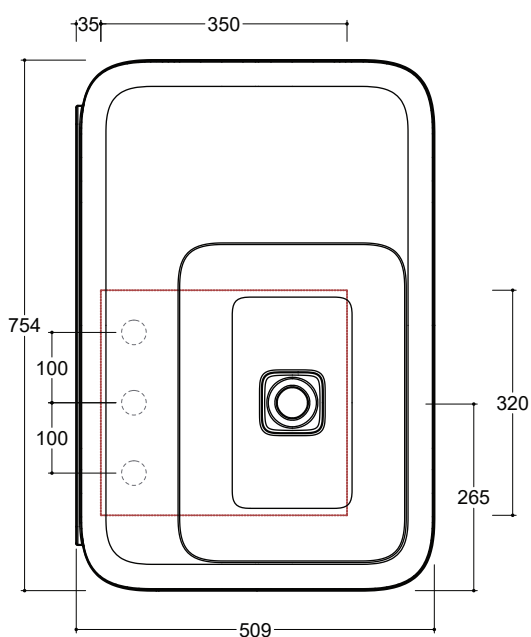

Installazione Installation		Appoggio Countertop	Dimensioni Dimensions		75 x 50 x 14h cm
		Sospeso fori pretracciati Wall-hung pre-marked holes	Peso Weight		22,40 kg
Trooppieno Overflow		Trooppieno nascosto With hidden overflow	Capienza vasca Tank capacity		6,50 Lt
Piletta Drain		Up & Down ø 8 cm	Fissaggi Hardware		Inclusi Included

CE EN 14688 - CL00

Sezione A-A
Section A-A

Vista superiore
Top view

■ Dima di taglio

Vista posteriore
Back view

NB le misure indicate possono subire una variazione dello 0,8 % circa, dovuta ad un'usura degli stampi o a piccole variazioni delle caratteristiche tecniche relative alle materie prime che compongono l'impasto.
NB Dimensions shown are subject to a variation of about 0,8 % due to wear of molds or because of small changes in the technical specification of the raw materials of the dough.
© Copyright Valdama Srl - è vietata la copia, la pubblicazione e la riproduzione anche parziale non autorizzata. Copying, publication and even partial unauthorized reproduction is prohibited.