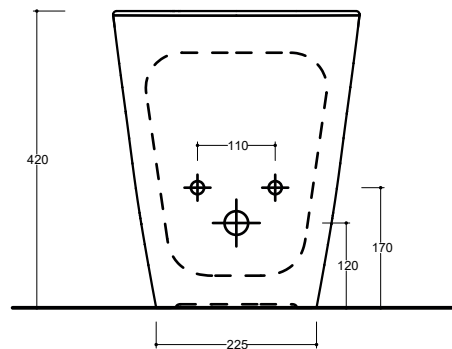

A terra

Floor mounting

NB Le misure indicate possono subire una variazione dello 0,8 % circa, dovuta ad un'usura degli stampi o a piccole variazioni delle caratteristiche tecniche relative alle materie prime che compongono l'impasto.
NB Dimensions shown are subject to a variation of about 0,8 % , due to wear of molds or because of small changes in the technical specification of the raw materials of the dough.

ATTENZIONE le quote di installazione si riferiscono ad un impianto standard, sono generiche ed indicative. Si consiglia di adattare le quote in base alle esigenze del cliente.
ATTENTION the installation sheets refer to a standard system, they are generic and indicative. We recommend adapting the dimensions according to customer needs.

LUGLIO 2019