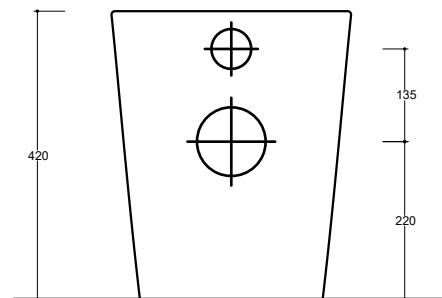

WC RIMLESS

A terra
Floor mounting

NB Le misure indicate possono subire una variazione dello 0,8 % circa, dovuta ad un'usura degli stampi o a piccole variazioni delle caratteristiche tecniche relative alle materie prime che compongono l'impasto.
NB Dimensions shown are subject to a variation of about 0,8 % ,due to wear of molds or because of small changes in the technical specification of the raw materials of the dough.

ATTENZIONE le quote di installazione si riferiscono ad un impianto standard, sono generiche ed indicative. Si consiglia di adattare le quote in base alle esigenze del cliente.
ATTENTION the installation sheets refer to a standard system, they are generic and indicative. We recommend adapting the dimensions according to customer needs.

LUGLIO 2019