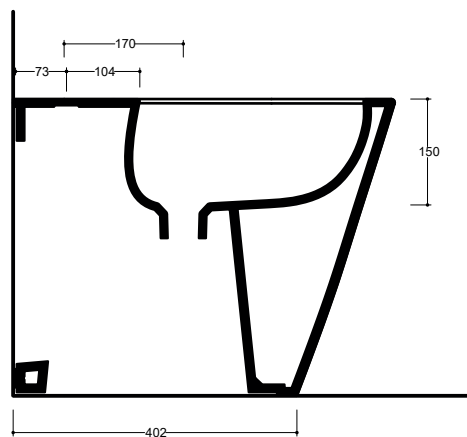

Bidet Sospeso in ceramica con fissaggi inclusi. Piletta esclusa.

Wall hung ceramic WC with hardware included.
Drain not included.

Colorazioni/Colours

Codice/Code

Bidet a terra Rimless
Wall-Hung Bidet

ILB01 [ ] A

Installazione
Installation

Sospeso
Wall-Hung

Troppo pieno
Overflow

Con troppo pieno
With overflow

Piletta
Drain

Up & Down Ø 6,4 cm
Up & Down Ø 6,4 cm

Fissaggi
Hardware

Inclusi
Included

Dimensioni
Dimensions

35 x 54 x 28h cm

Peso
Weight

24,50 kg

Scarico
Drainage

6,50 Lt

Pallet

100 x 120 x 120h **15** pz.
100 x 120 x 220h **25** pz.
80 x 120 x 180h **16** pz.

Accessori/Accessories

Codice/Code : PI2UC

Piletta Up&Down in abs cromato con tappo in ceramica standard Ø 6,4 cm
Chromed abs Up&Down drain with chromed plug Ø 6,4 cm

Codice/Code : PI1UACRA

Piletta Up&Down in abs cromato con tappo cromato Ø 6,4 cm
Chromed abs Up&Down drain with chromed plug Ø 6,4 cm

Codice/Code : S11BOCRA

Mini Sifone tondo in ottone cromato
Round chrome brass mini siphon.

Codice/Code : PT1SA

Protezione insonorizzante per sanitari sospesi
Sound insulating for wall-mounted sanitary ware

Codice/Code : ST1SA

Staffe a "L" per sanitari sospesi
"L" shaped brackets for wall-hung sanitary

CE EN 14528 - CL20

Bidet

A terra

Floor mounting

NB Le misure indicate possono subire una variazione dello 0,8 % circa, dovuta ad un'usura degli stampi o a piccole variazioni delle caratteristiche tecniche relative alle materie prime che compongono l'impasto.
NB Dimensions shown are subject to a variation of about 0,8 % , due to wear of molds or because of small changes in the technical specification of the raw materials of the dough.