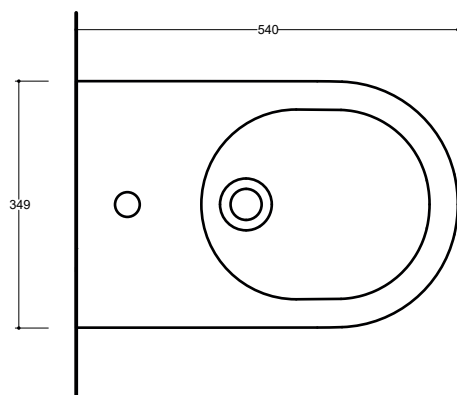

Bidet Sospeso in ceramica con fissaggi inclusi. Piletta esclusa.

Wall hung ceramic WC with hardware included.
Drain not included.

Colorazioni/Colours

Codice/Code

Bidet a terra Rimless
Wall-Hung Bidet

ILB01 [ ] A

Installazione
Installation

Sospeso
Wall-Hung

Troppo pieno
Overflow

Con troppo pieno
With overflow

Piletta
Drain

Up & Down Ø 6,4 cm
Up & Down Ø 6,4 cm

Fissaggi
Hardware

Inclusi
Included

Dimensioni
Dimensions

35 x 54 x 28h cm

Peso
Weight

24,50 kg

Scarico
Drainage

6,50 Lt

Pallet

100 x 120 x 120h **15** pz.
100 x 120 x 220h **25** pz.
80 x 120 x 180h **16** pz.

Accessori/Accessories

Codice/Code : PI2UC

Piletta Up&Down in abs cromato con tappo in ceramica standard Ø 6,4 cm
Chromed abs Up&Down drain with chromed plug Ø 6,4 cm

Codice/Code : PI1UACRA

Piletta Up&Down in abs cromato con tappo cromato Ø 6,4 cm
Chromed abs Up&Down drain with chromed plug Ø 6,4 cm

Codice/Code : S11BOCRA

Mini Sifone tondo in ottone cromato
Round chrome brass mini siphon.

Codice/Code : PT1SA

Protezione insonorizzante per sanitari sospesi
Sound insulating for wall-mounted sanitary ware

Codice/Code : ST1SA

Staffe a "L" per sanitari sospesi
"L" shaped brackets for wall-hung sanitary

CE EN 14528 - CL20

Bidet

A terra

Floor mounting

NB Le misure indicate possono subire una variazione dello 0,8 % circa, dovuta ad un'usura degli stampi o a piccole variazioni delle caratteristiche tecniche relative alle materie prime che compongono l'impasto.
NB Dimensions shown are subject to a variation of about 0,8 % , due to wear of molds or because of small changes in the technical specification of the raw materials of the dough.