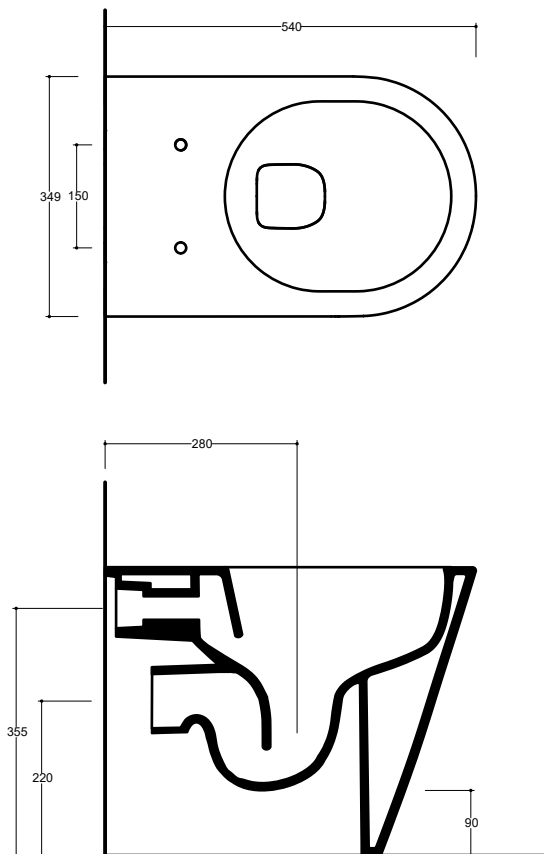

**Codice/Code**  
 ILW01[ ] A

**Installazione**  **Sospeso**  
*Installation Wall-Hung*

**Fissaggi**  **Inclusi**  
*Hardware Included*

**Dimensioni**  **35 x 50 x 28h cm**  
*Dimensions*

**Peso**  **24,50 kg**  
*Weight*

**Scarico**  **4,50 Lt**  
*Drainage*

**Pallet**  100 x 120 x 120h **15** pz.  
 100 x 120 x 220h **25** pz.  
 80 x 120 x 180h **16** pz.

**Codice/Code :** CW15E[ ] A

**Sedile / Seat EASY REMOVE**

 **Sedile soft-close in resina termoindurente per collezione IL**  
*Soft-close seat in thermosetting resin for IL collection*

CE EN 997

**WC RIMLESS**

**A terra**  
*Floor mounting*

**NB** Le misure indicate possono subire una variazione dello 0,8 % circa, dovuta ad un'usura degli stampi o a piccole variazioni delle caratteristiche tecniche relative alle materie prime che compongono l'impasto.  
**NB** Dimensions shown are subject to a variation of about 0,8 % ,due to wear of molds or because of small changes in the technical specification of the raw materials of the dough.

**Up & Down Ø 6,4 cm**  
Up & Down Ø 6,4 cm

**Fissaggi**  
Hardware

**Inclusi**  
Included

**Dimensioni**  
Dimensions

**35 x 54 x 28h cm**

**Peso**  
Weight

**24,50 kg**

**Scarico**  
Drainage