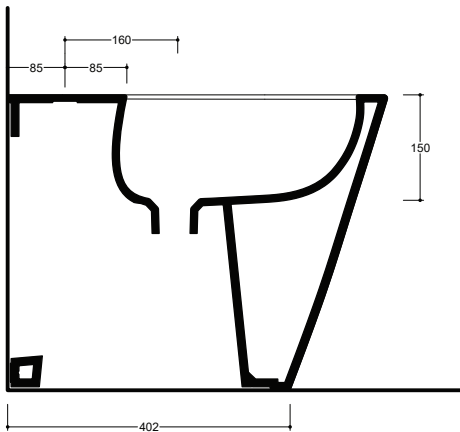

Installazione <i>Installation</i>		A terra <i>Floor mounted</i>	Dimensioni <i>Dimensions</i>		35 x 54 x 42h cm
Troppopieno <i>Overflow</i>		Con troppopieno <i>With overflow</i>	Peso <i>Weight</i>		25,00 kg
Piletta <i>Drain</i>		Up & Down ø 64 cm	Capienza vasca <i>Tank capacity</i>		6,00 Lt
			Fissaggi <i>Hardware</i>		Inclusi <i>Included</i>

CE EN 14688 - CL00

Vista superiore
Top view

Sezione A-A
Section A-A

Vista posteriore
Back view

NB le misure indicate possono subire una variazione dello 0,8 % circa, dovuta ad un'usura degli stampi o a piccole variazioni delle caratteristiche tecniche relative alle materie prime che compongono l'impasto.
NB Dimensions shown are subject to a variation of about 0,8 % ,due to wear of molds or because of small changes in the technical specification of the raw materials of the dough.
© Copyright Valdama Srl - è vietata la copia, la pubblicazione e la riproduzione anche parziale non autorizzata. Copying, publication and even partial unauthorized reproduction is prohibited.

Installazione
Installation

A terra
Floor mounted

Dimensioni
Dimensions

35 x 54 x 42h cm

Peso
Weight

29,00 kg

Capienza vasca
Tank capacity

4,50 Lt