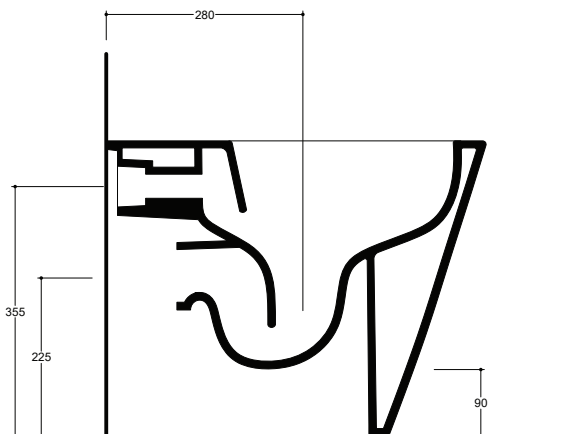

Installazione
Installation

A terra
Floor mounted

Dimensioni
Dimensions

35 x 54 x 42h cm

Peso
Weight

29,00 kg

Capienza vasca
Tank capacity

4,50 Lt

Fissaggi
Hardware

Inclusi
Included

Wc a terra Rimless con scarico traslato in ceramica con fissaggi e riduttore di flusso inclusi. Sedile escluso.

Rimless floor mounted ceramic wc with hardware and flow reducer included. Without seat.

CE EN 14688 - CL00

Vista superiore
Top view

Sezione A-A
Section A-A

Vista posteriore
Back view

NB le misure indicate possono subire una variazione dello 0,8 % circa, dovuta ad un'usura degli stampi o a piccole variazioni delle caratteristiche tecniche relative alle materie prime che compongono l'impasto.
NB Dimensions shown are subject to a variation of about 0,8 % ,due to wear of molds or because of small changes in the technical specification of the raw materials of the dough.
© Copyright Valdama Srl - è vietata la copia, la pubblicazione e la riproduzione anche parziale non autorizzata. Copying, publication and even partial unauthorized reproduction is prohibited.