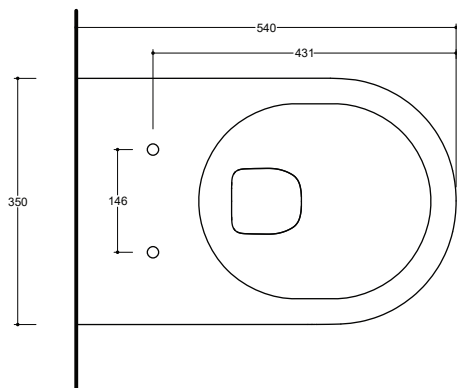

Installazione <i>Installation</i>		A terra <i>Floor mounted</i>	Dimensioni <i>Dimensions</i>		35 x 54 x 42h cm
Troppopieno <i>Overflow</i>		Con troppopieno <i>With overflow</i>	Peso <i>Weight</i>		25,00 kg
Piletta <i>Drain</i>		Up & Down ø 64 cm	Capienza vasca <i>Tank capacity</i>		6,00 Lt
			Fissaggi <i>Hardware</i>		Inclusi <i>Included</i>

Installazione
Installation

A terra
Floor mounted

Dimensioni
Dimensions

35 x 54 x 42h cm

Peso
Weight

29,00 kg

Capienza vasca
Tank capacity

4,50 Lt

CE EN 14688 - CL00

Vista superiore
Top view

Sezione A-A
Section A-A

Vista posteriore
Back view

NB le misure indicate possono subire una variazione dello 0,8 % circa, dovuta ad un'usura degli stampi o a piccole variazioni delle caratteristiche tecniche relative alle materie prime che compongono l'impasto.
NB Dimensions shown are subject to a variation of about 0,8 % ,due to wear of molds or because of small changes in the technical specification of the raw materials of the dough.
© Copyright Valdama Srl - è vietata la copia, la pubblicazione e la riproduzione anche parziale non autorizzata. Copying, publication and even partial unauthorized reproduction is prohibited.