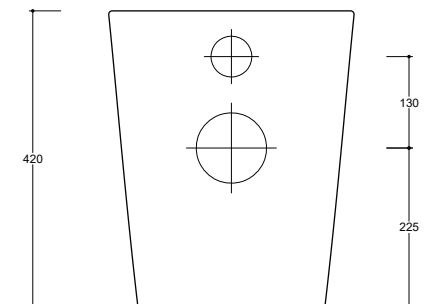

Installazione <i>Installation</i>		A terra <i>Floor mounted</i>	Dimensioni <i>Dimensions</i>		35 x 54 x 42h cm
Troppopieno <i>Overflow</i>		Con troppopieno <i>With overflow</i>	Peso <i>Weight</i>		25,00 kg
Piletta <i>Drain</i>		Up & Down ø 64 cm	Capienza vasca <i>Tank capacity</i>		6,00 Lt
			Fissaggi <i>Hardware</i>		Inclusi <i>Included</i>

Installazione
Installation

A terra
Floor mounted

Dimensioni
Dimensions

35 x 54 x 42h cm

Peso
Weight

29,00 kg

Capienza vasca
Tank capacity

4,50 Lt

CE EN 14688 - CL00

Vista superiore
Top view

Sezione A-A
Section A-A

Vista posteriore
Back view

NB le misure indicate possono subire una variazione dello 0,8 % circa, dovuta ad un'usura degli stampi o a piccole variazioni delle caratteristiche tecniche relative alle materie prime che compongono l'impasto.
NB Dimensions shown are subject to a variation of about 0,8 % ,due to wear of molds or because of small changes in the technical specification of the raw materials of the dough.
© Copyright Valdama Srl - è vietata la copia, la pubblicazione e la riproduzione anche parziale non autorizzata. Copying, publication and even partial unauthorized reproduction is prohibited.