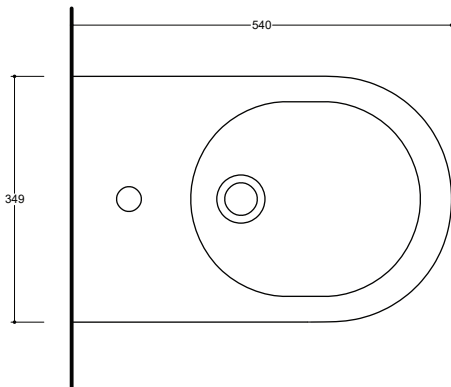

Installazione <i>Installation</i>		A terra <i>Floor mounted</i>	Dimensioni <i>Dimensions</i>		35 x 54 x 42h cm
Troppopieno <i>Overflow</i>		Con troppopieno <i>With overflow</i>	Peso <i>Weight</i>		25,00 kg
Piletta <i>Drain</i>		Up & Down ø 64 cm	Capienza vasca <i>Tank capacity</i>		6,00 Lt
			Fissaggi <i>Hardware</i>		Inclusi <i>Included</i>

CE EN 14688 - CL00

Vista superiore
Top view

Sezione A-A
Section A-A

Vista posteriore
Back view

NB le misure indicate possono subire una variazione dello 0,8 % circa, dovuta ad un'usura degli stampi o a piccole variazioni delle caratteristiche tecniche relative alle materie prime che compongono l'impasto.
NB Dimensions shown are subject to a variation of about 0,8 % ,due to wear of molds or because of small changes in the technical specification of the raw materials of the dough.
© Copyright Valdama Srl - è vietata la copia, la pubblicazione e la riproduzione anche parziale non autorizzata. Copying, publication and even partial unauthorized reproduction is prohibited.

Installazione
Installation

A terra
Floor mounted

Dimensioni
Dimensions

35 x 54 x 42h cm

Peso
Weight

29,00 kg

Capienza vasca
Tank capacity

4,50 Lt