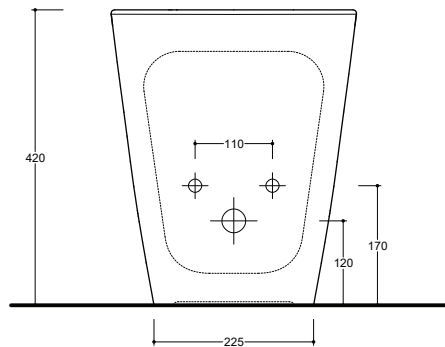

Installazione <i>Installation</i>		A terra <i>Floor mounted</i>	Dimensioni <i>Dimensions</i>		35 x 54 x 42h cm
Troppopieno <i>Overflow</i>		Con troppopieno <i>With overflow</i>	Peso <i>Weight</i>		25,00 kg
Piletta <i>Drain</i>		Up & Down ø 64 cm	Capienza vasca <i>Tank capacity</i>		6,00 Lt
			Fissaggi <i>Hardware</i>		Inclusi <i>Included</i>

CE EN 14688 - CL00

Vista superiore
Top view

Sezione A-A
Section A-A

Vista posteriore
Back view

NB le misure indicate possono subire una variazione dello 0,8 % circa, dovuta ad un'usura degli stampi o a piccole variazioni delle caratteristiche tecniche relative alle materie prime che compongono l'impasto.
NB Dimensions shown are subject to a variation of about 0,8 % ,due to wear of molds or because of small changes in the technical specification of the raw materials of the dough.
© Copyright Valdama Srl - è vietata la copia, la pubblicazione e la riproduzione anche parziale non autorizzata. Copying, publication and even partial unauthorized reproduction is prohibited.

Installazione
Installation

A terra
Floor mounted

Dimensioni
Dimensions

35 x 54 x 42h cm

Peso
Weight

29,00 kg

Capienza vasca
Tank capacity

4,50 Lt