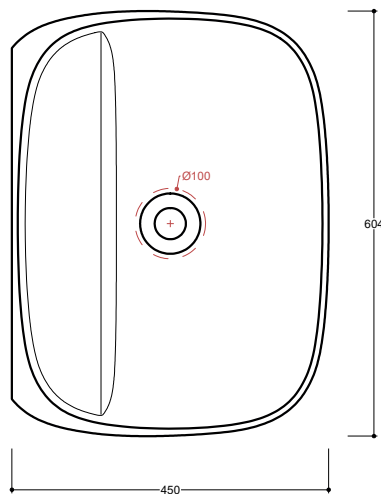

Scarico libero Ø 7,2 cm
Free flow Ø 7,2 cm

Dimensioni
Dimensions

60 x 45 x 15h cm

Peso
Weight

15,50 kg

Capienza vasca
Tank capacity

14,00 Lt

Pallet

100 x 120 x 120h **12** pz.
100 x 120 x 220h **24** pz.
80 x 120 x 180h **15** pz.

Fissaggi
Hardware

Inclusi
Included

Lavabo
Washbasin

Senza foro SEL12 [] A
No tap Hole

1 Monoforo SEL12 []/1A
1 Tap Hole

3 Fori SEL12 []/3A
3 Tap Holes

Raccomandata/Recommended

Codice/Code : PI2FC [] A

Piletta Scarico libero in abs cromato con tappo in ceramica standard Ø 7,2 cm.
Chromed abs Free flow drain with standard ceramic plug Ø 7,2 cm.

Accessori/Accessories

Lavabo
Washbasin

Appoggio / Sospeso
Countertop / Wall-hung

■ Dima di taglio

NB Le misure indicate possono subire una variazione dello 0,8 % circa, dovuta ad un'usura degli stampi o a piccole variazioni delle caratteristiche tecniche relative alle materie prime che compongono l'impasto.
NB Dimensions shown are subject to a variation of about 0,8 % , due to wear of molds or because of small changes in the technical specification of the raw materials of the dough.