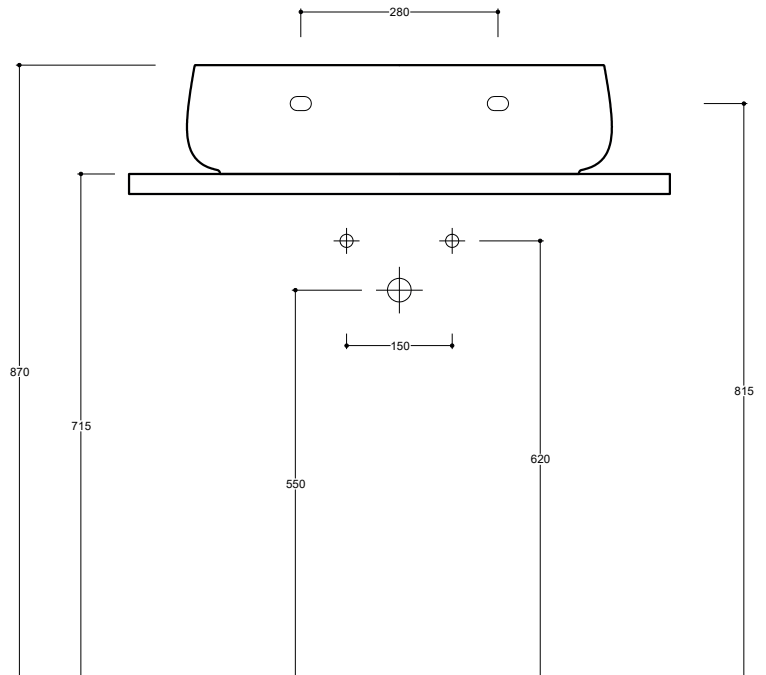

Scarico libero Ø 7,2 cm
Free flow Ø 7,2 cm

Dimensioni
Dimensions

60 x 45 x 15h cm

Peso
Weight

15,50 kg

Capienza vasca
Tank capacity

14,00 Lt

Pallet

Raccomandata/Recommended

Codice/Code : PI2FC [] A

Piletta Scarico libero in abs cromato con tappo in ceramica standard Ø 7,2 cm.
Chromed abs Free flow drain with standard ceramic plug Ø 7,2 cm.

Accessori/Accessories

Codice/Code: PI2FACRA

Piletta Scarico libero in abs cromato con tappo cromato Ø 7,2 cm.
Chromed abs Free flow drain with chromed plug Ø 7,2 cm.

Codice/Code: SI1TCRA

Sifone tondo in ottone cromato per lavabo
Round siphon in chrome-plated brass for washbasin

Lavabo
Washbasin

Appoggio / Sospeso
Countertop / Wall-hung

■ Dima di taglio

NB Le misure indicate possono subire una variazione dello 0,8 % circa, dovuta ad un'usura degli stampi o a piccole variazioni delle caratteristiche tecniche relative alle materie prime che compongono l'impasto.
NB Dimensions shown are subject to a variation of about 0,8 % , due to wear of molds or because of small changes in the technical specification of the raw materials of the dough.