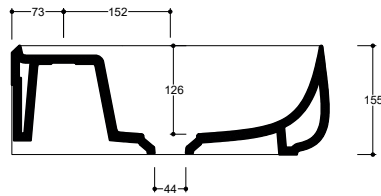

Scarico libero Ø 7,2 cm
Free flow Ø 7,2 cm

Dimensioni
Dimensions

60 x 45 x 15h cm

Peso
Weight

15,50 kg

Capienza vasca
Tank capacity

14,00 Lt

Pallet

100 x 120 x 120h **12** pz.
100 x 120 x 220h **24** pz.
80 x 120 x 180h **15** pz.

Fissaggi
Hardware

Inclusi
Included

Lavabo
Washbasin

Senza foro SEL12 [] A
No tap Hole

1 Monoforo SEL12 []/1A
1 Tap Hole

3 Fori SEL12 []/3A
3 Tap Holes

Raccomandata/Recommended

Codice/Code : PI2FC [] A

Piletta Scarico libero in abs cromato con tappo in ceramica standard Ø 7,2 cm.
Chromed abs Free flow drain with standard ceramic plug Ø 7,2 cm.

Accessori/Accessories

Lavabo
Washbasin

Appoggio / Sospeso
Countertop / Wall-hung

■ Dima di taglio

NB Le misure indicate possono subire una variazione dello 0,8 % circa, dovuta ad un'usura degli stampi o a piccole variazioni delle caratteristiche tecniche relative alle materie prime che compongono l'impasto.
NB Dimensions shown are subject to a variation of about 0,8 % , due to wear of molds or because of small changes in the technical specification of the raw materials of the dough.