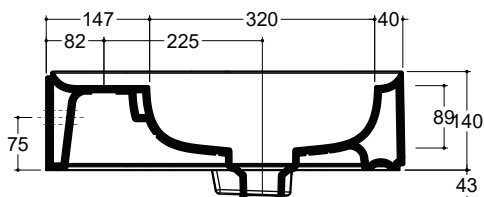

Lavabo in ceramica da appoggio e sospeso con troppo pieno nascosto. Piletta esclusa.

Countertop and wall-hung ceramic washbasin with hidden overflow. Drain not included.

Installazione <i>Installation</i>		Appoggio <i>Countertop</i>	Dimensioni <i>Dimensions</i>		90 x 50 x 14h cm
		Sospeso fori pretracciati <i>Wall-hung pre-marked holes</i>	Peso <i>Weight</i>		22,50 kg
Troppo pieno <i>Overflow</i>		Troppo pieno nascosto <i>With hidden overflow</i>	Capienza vasca <i>Tank capacity</i>		12,50Lt
Piletta <i>Drain</i>		Up & Down ø 8 cm	Fissaggi <i>Hardware</i>		Inclusi <i>Included</i>

CE EN 14688 - CL00

Sezione A-A
Section A-A

Vista superiore
Top view

Vista posteriore
Back view

■ Dima di taglio

NB le misure indicate possono subire una variazione dello 0,8 % circa, dovuta ad un'usura degli stampi o a piccole variazioni delle caratteristiche tecniche relative alle materie prime che compongono l'impasto.
NB Dimensions shown are subject to a variation of about 0,8 %, due to wear of molds or because of small changes in the technical specification of the raw materials of the dough.
© Copyright Valdama Srl - è vietata la copia, la pubblicazione e la riproduzione anche parziale non autorizzata. Copying, publication and even partial unauthorized reproduction is prohibited.