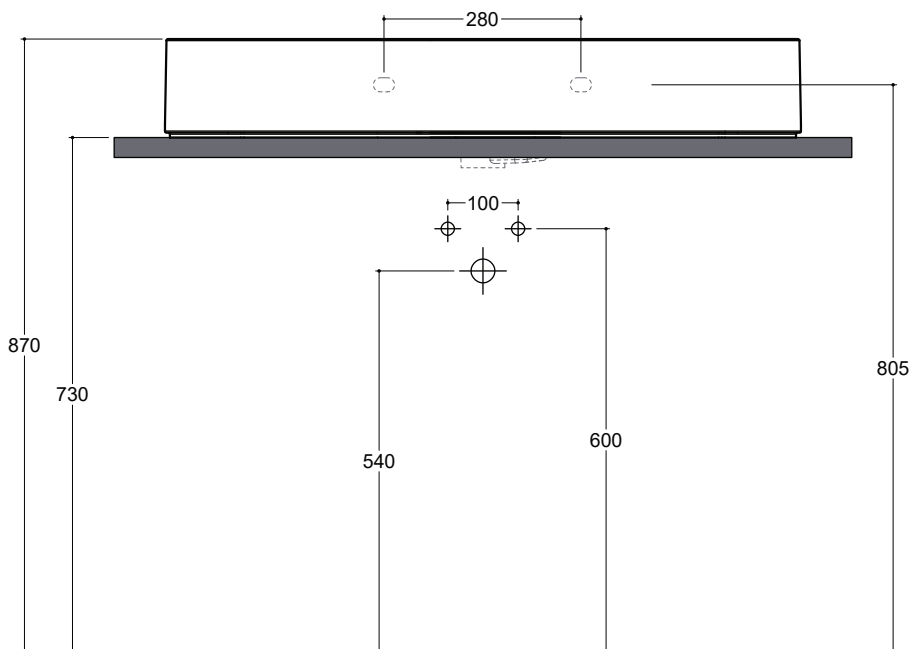

Lavabo in ceramica da appoggio e sospeso con troppo pieno nascosto. Piletta esclusa.

Countertop and wall-hung ceramic washbasin with hidden overflow. Drain not included.

Installazione <i>Installation</i>		Appoggio <i>Countertop</i>	Dimensioni <i>Dimensions</i>		90 x 50 x 14h cm
		Sospeso fori pretracciati <i>Wall-hung pre-marked holes</i>	Peso <i>Weight</i>		22,50 kg
Troppo pieno <i>Overflow</i>		Troppo pieno nascosto <i>With hidden overflow</i>	Capienza vasca <i>Tank capacity</i>		12,50Lt
Piletta <i>Drain</i>		Up & Down ø 8 cm	Fissaggi <i>Hardware</i>		Inclusi <i>Included</i>

CE EN 14688 - CL00

Sezione A-A
Section A-A

Vista superiore
Top view

Vista posteriore
Back view

■ Dima di taglio

NB le misure indicate possono subire una variazione dello 0,8 % circa, dovuta ad un'usura degli stampi o a piccole variazioni delle caratteristiche tecniche relative alle materie prime che compongono l'impasto.
NB Dimensions shown are subject to a variation of about 0,8 %, due to wear of molds or because of small changes in the technical specification of the raw materials of the dough.
© Copyright Valdama Srl - è vietata la copia, la pubblicazione e la riproduzione anche parziale non autorizzata. Copying, publication and even partial unauthorized reproduction is prohibited.