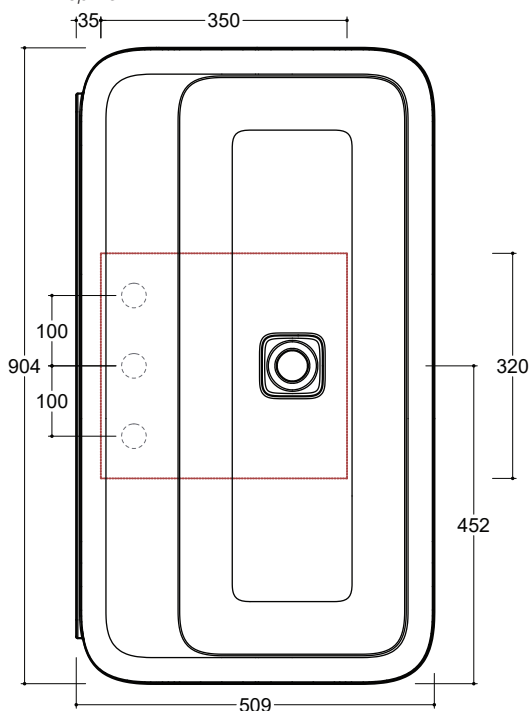

Lavabo in ceramica da appoggio e sospeso con troppo pieno nascosto. Piletta esclusa.

Countertop and wall-hung ceramic washbasin with hidden overflow. Drain not included.

Installazione <i>Installation</i>		Appoggio <i>Countertop</i>	Dimensioni <i>Dimensions</i>		90 x 50 x 14h cm
		Sospeso fori pretracciati <i>Wall-hung pre-marked holes</i>	Peso <i>Weight</i>		22,50 kg
Troppo pieno <i>Overflow</i>		Troppo pieno nascosto <i>With hidden overflow</i>	Capienza vasca <i>Tank capacity</i>		12,50Lt
Piletta <i>Drain</i>		Up & Down ø 8 cm	Fissaggi <i>Hardware</i>		Inclusi <i>Included</i>

CE EN 14688 - CL00

Sezione A-A
Section A-A

Vista superiore
Top view

Vista posteriore
Back view

■ Dima di taglio

NB le misure indicate possono subire una variazione dello 0,8 % circa, dovuta ad un'usura degli stampi o a piccole variazioni delle caratteristiche tecniche relative alle materie prime che compongono l'impasto.
NB Dimensions shown are subject to a variation of about 0,8 %, due to wear of molds or because of small changes in the technical specification of the raw materials of the dough.
© Copyright Valdama Srl - è vietata la copia, la pubblicazione e la riproduzione anche parziale non autorizzata. Copying, publication and even partial unauthorized reproduction is prohibited.