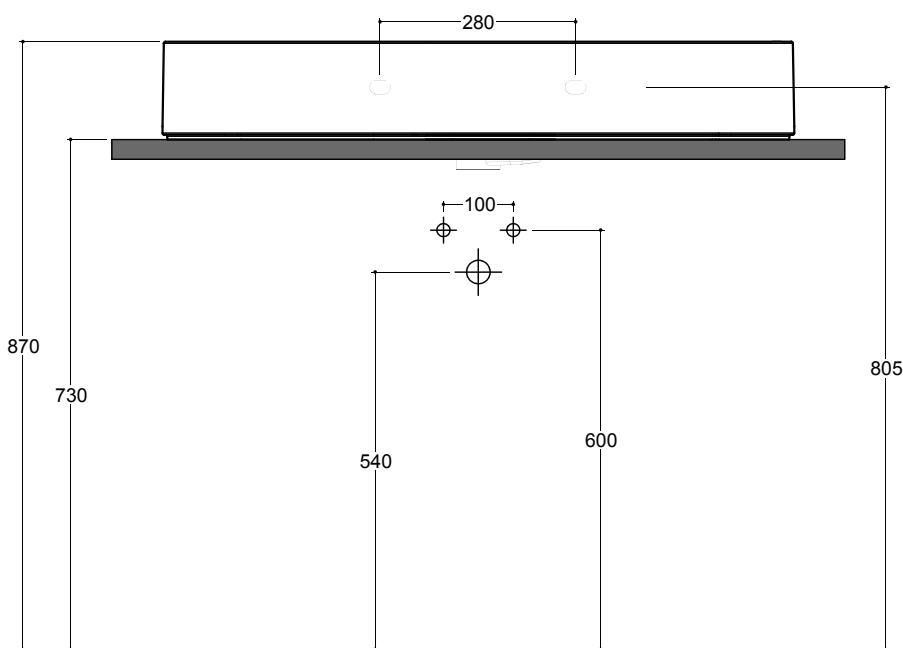

Troppo pieno nascosto
With hidden over-flow

Piletta
Drain

Up & Down \varnothing 8 cm
Up & Down \varnothing 8 cm

Dimensioni
Dimensions

90 x 50 x 14h cm

Peso
Weight

25,50 kg

Capienza vasca
Tank capacity

Accessori/Accessories
Codice/Code: SI1TOCRA

Sifone tondo in ottone cromato per lavabo
Round siphon in chrome-plated brass for washbasin

CE EN 14688 - CL10

Lavabo
Washbasin

Appoggio / Sospeso
Countertop / Wall-hung

■ Dima di taglio

NB Le misure indicate possono subire una variazione dello 0,8 % circa, dovuta ad un-usura degli stampi o a piccole variazioni delle caratteristiche tecniche relative alle materie prime che compongono l'impasto.
NB Dimensions shown are subject to a variation of about 0,8 %, due to wear of molds or because of small changes in the technical specification of the raw materials of the dough.