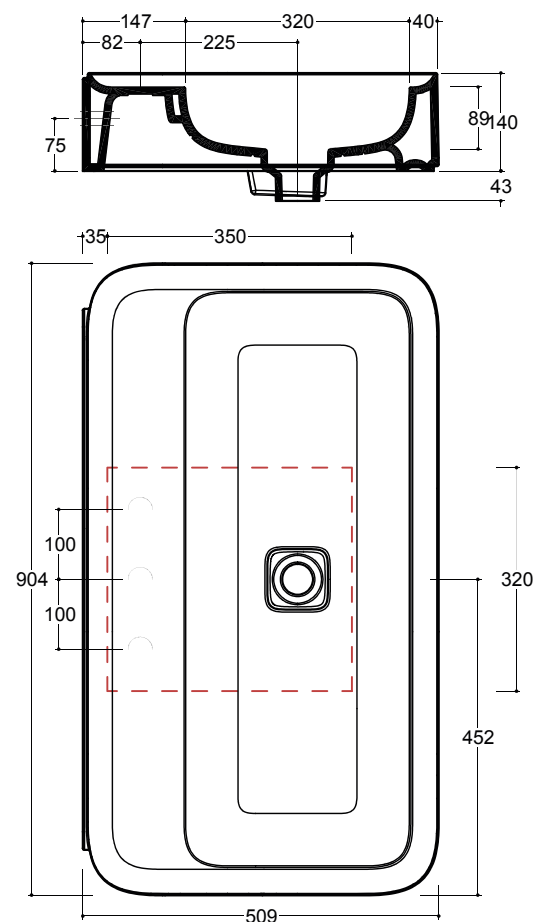

Troppo pieno nascosto
With hidden over-flow

Piletta
Drain

Up & Down \varnothing 8 cm
Up & Down \varnothing 8 cm

Dimensioni
Dimensions

90 x 50 x 14h cm

Peso
Weight

25,50 kg

Capienza vasca
Tank capacity

3 Fori CML07[]/3A
3 Tap Holes

Obbligatoria/Compulsory
Codice/Code : PI4FC[]A

Piletta Scarico libero in abs cromato con tappo in ceramica quadrato \varnothing 8 cm
Chromed abs Free-flow drain with square ceramic plug \varnothing 8 cm

Accessori/Accessories
Codice/Code: SI1TOCRA

Sifone tondo in ottone cromato per lavabo
Round siphon in chrome-plated brass for washbasin

CE EN 14688 - CL10

Lavabo
Washbasin

Appoggio / Sospeso
Countertop / Wall-hung

■ Dima di taglio

NB Le misure indicate possono subire una variazione dello 0,8 % circa, dovuta ad un-usura degli stampi o a piccole variazioni delle caratteristiche tecniche relative alle materie prime che compongono l'impasto.
NB Dimensions shown are subject to a variation of about 0,8 %, due to wear of molds or because of small changes in the technical specification of the raw materials of the dough.