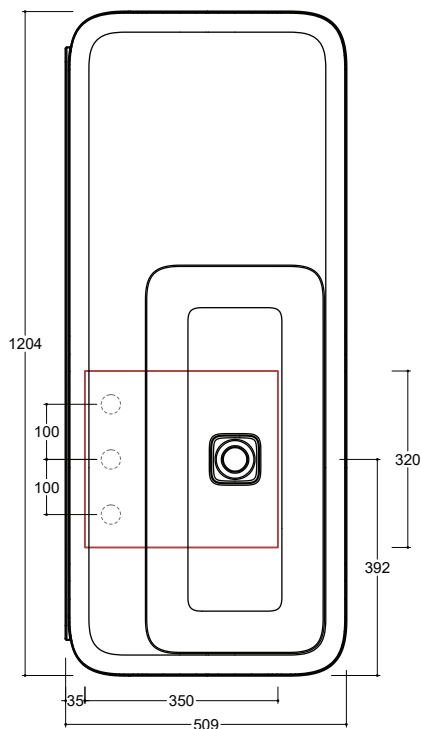

Lavabo in ceramica da appoggio e sospeso con troppo pieno nascosto. Piletta esclusa.

Countertop and wall-hung ceramic washbasin with hidden overflow. Drain not included.

Installazione Installation		Appoggio Countertop	Dimensioni Dimensions		12 x 50 x 14h cm
		Sospeso fori pretracciati Wall-hung pre-marked holes	Peso Weight		36,10 kg
Troppo pieno Overflow		Troppo pieno nascosto With hidden overflow	Capienza vasca Tank capacity		10,50Lt
Piletta Drain		Up & Down \varnothing 8 cm	Fissaggi Hardware		Inclusi Included

CE EN 14688 - CL00

Sezione A-A
Section A-A

Vista posteriore
Back view

Vista superiore
Top view

■ Dima di taglio

NB le misure indicate possono subire una variazione dello 0,8 % circa, dovuta ad un'usura degli stampi o a piccole variazioni delle caratteristiche tecniche relative alle materie prime che compongono l'impasto.
NB Dimensions shown are subject to a variation of about 0,8 %, due to wear of molds or because of small changes in the technical specification of the raw materials of the dough.
© Copyright Valdama Srl - è vietata la copia, la pubblicazione e la riproduzione anche parziale non autorizzata. Copying, publication and even partial unauthorized reproduction is prohibited.