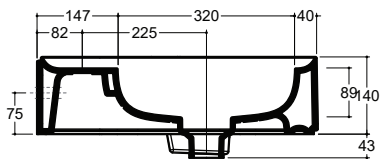

Lavabo in ceramica da appoggio e sospeso con troppo pieno nascosto. Piletta esclusa.

Countertop and wall-hung ceramic washbasin with hidden overflow. Drain not included.

Installazione Installation		Appoggio Countertop	Dimensioni Dimensions		12 x 50 x 14h cm
		Sospeso fori pretracciati Wall-hung pre-marked holes	Peso Weight		36,10 kg
Troppo pieno Overflow		Troppo pieno nascosto With hidden overflow	Capienza vasca Tank capacity		10,50Lt
Piletta Drain		Up & Down \varnothing 8 cm	Fissaggi Hardware		Inclusi Included

CE EN 14688 - CL00

Sezione A-A
Section A-A

Vista posteriore
Back view

Vista superiore
Top view

■ Dima di taglio

NB le misure indicate possono subire una variazione dello 0,8 % circa, dovuta ad un'usura degli stampi o a piccole variazioni delle caratteristiche tecniche relative alle materie prime che compongono l'impasto.
NB Dimensions shown are subject to a variation of about 0,8 %, due to wear of molds or because of small changes in the technical specification of the raw materials of the dough.
© Copyright Valdama Srl - è vietata la copia, la pubblicazione e la riproduzione anche parziale non autorizzata. Copying, publication and even partial unauthorized reproduction is prohibited.