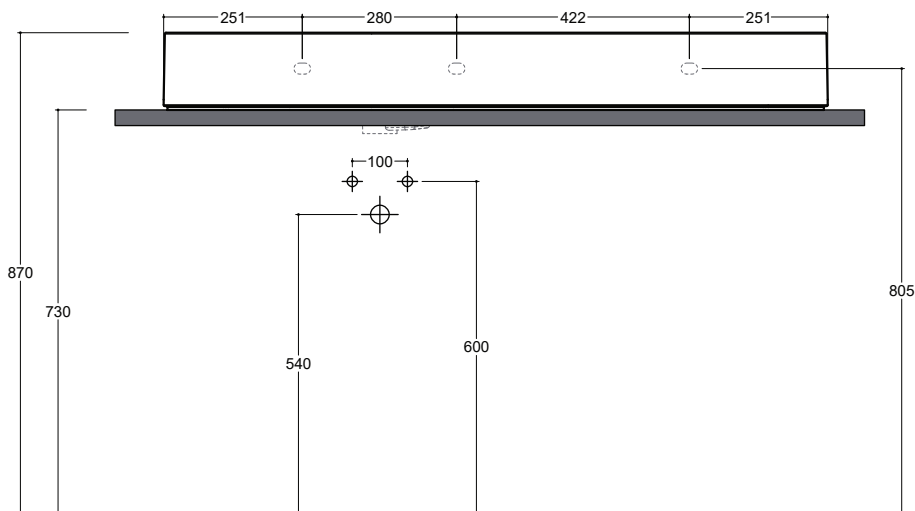

Lavabo in ceramica da appoggio e sospeso con troppo pieno nascosto. Piletta esclusa.

Countertop and wall-hung ceramic washbasin with hidden overflow. Drain not included.

Installazione Installation		Appoggio Countertop	Dimensioni Dimensions		12 x 50 x 14h cm
		Sospeso fori pretracciati Wall-hung pre-marked holes	Peso Weight		36,10 kg
Troppo pieno Overflow		Troppo pieno nascosto With hidden overflow	Capienza vasca Tank capacity		10,50Lt
Piletta Drain		Up & Down \varnothing 8 cm	Fissaggi Hardware		Inclusi Included

CE EN 14688 - CL00

Sezione A-A
Section A-A

Vista posteriore
Back view

Vista superiore
Top view

■ Dima di taglio

NB le misure indicate possono subire una variazione dello 0,8 % circa, dovuta ad un'usura degli stampi o a piccole variazioni delle caratteristiche tecniche relative alle materie prime che compongono l'impasto.
NB Dimensions shown are subject to a variation of about 0,8 %, due to wear of molds or because of small changes in the technical specification of the raw materials of the dough.
© Copyright Valdama Srl - è vietata la copia, la pubblicazione e la riproduzione anche parziale non autorizzata. Copying, publication and even partial unauthorized reproduction is prohibited.