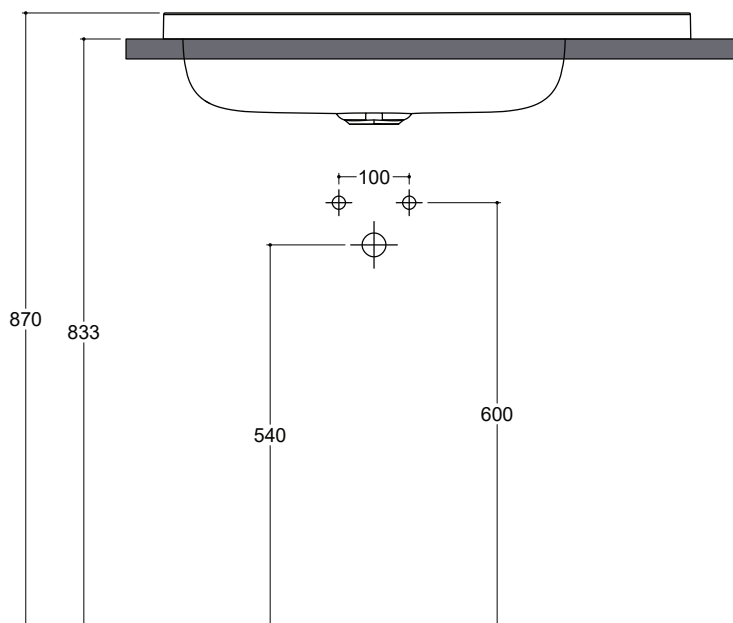

Installazione <i>Installation</i>		Incasso <i>Fitted</i>	Dimensioni <i>Dimensions</i>		75 x 38 x 4h cm
Troppopieno <i>Overflow</i>		Senza troppopieno <i>Without overflow</i>	Peso <i>Weight</i>		12,00kg
Piletta <i>Drain</i>		Scarico libero 8 cm <i>Freeflow 8cm</i>	Capienza vasca <i>Tank capacity</i>		14,50 Lt
Smaltatura <i>Enamelled</i>		4 Lati <i>4 Sides</i>	Smaltatura <i>Enamelled</i>		Lato inferiore <i>Bottom</i>

CE EN 14688 - CL00

Sezione A-A
Section A-A

Vista superiore
Top view

Vista posteriore
Back view

■ Dima di taglio

NB le misure indicate possono subire una variazione dello 0,8 % circa, dovuta ad un'usura degli stampi o a piccole variazioni delle caratteristiche tecniche relative alle materie prime che compongono l'impasto.
NB Dimensions shown are subject to a variation of about 0,8 % due to wear of molds or because of small changes in the technical specification of the raw materials of the dough.
 © Copyright Valdama Srl - è vietata la copia, la pubblicazione e la riproduzione anche parziale non autorizzata. Copying, publication and even partial unauthorized reproduction is prohibited.