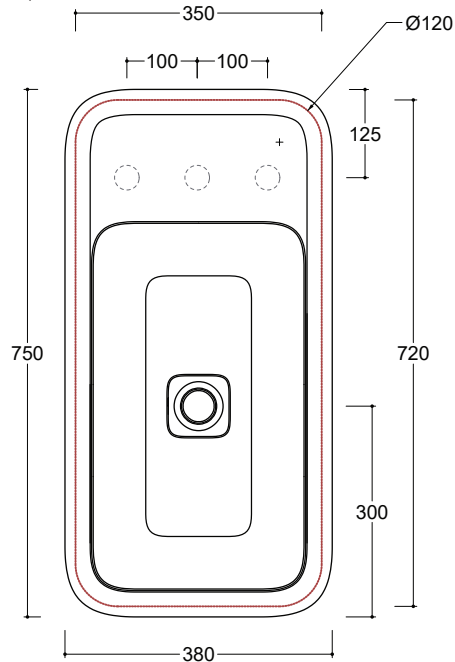

COLORI OPACI/MATT COLORS

COLORI LUCIDI/GLASSY COLORS

Lavabo in ceramica da incasso senza troppopieno e lato inferiore smaltato. Piletta esclusa.

Fitted ceramic washbasin without overflow and enamelled bottom. Drain not included.

Installazione <i>Installation</i>		Incasso <i>Fitted</i>	Dimensioni <i>Dimensions</i>		75 x 38 x 4h cm
Troppopieno <i>Overflow</i>		Senza troppopieno <i>Without overflow</i>	Peso <i>Weight</i>		12,00kg
Piletta <i>Drain</i>		Scarico libero 8 cm <i>Freeflow 8cm</i>	Capienza vasca <i>Tank capacity</i>		14,50 Lt
Smaltatura <i>Enamelled</i>		4 Lati <i>4 Sides</i>	Smaltatura <i>Enamelled</i>		Lato inferiore <i>Bottom</i>

CE EN 14688 - CL00

Sezione A-A
Section A-A

Vista superiore
Top view

Vista posteriore
Back view

■ Dima di taglio

NB le misure indicate possono subire una variazione dello 0,8 % circa, dovuta ad un'usura degli stampi o a piccole variazioni delle caratteristiche tecniche relative alle materie prime che compongono l'impasto.
NB Dimensions shown are subject to a variation of about 0,8 % due to wear of molds or because of small changes in the technical specification of the raw materials of the dough.
 © Copyright Valdama Srl - è vietata la copia, la pubblicazione e la riproduzione anche parziale non autorizzata. Copying, publication and even partial unauthorized reproduction is prohibited.