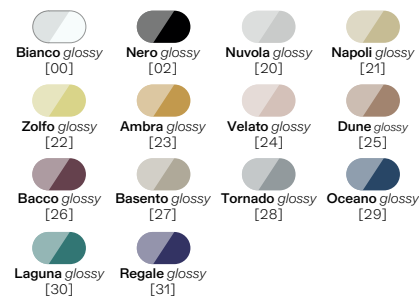

COLORI OPACI/MATT COLORS

COLORI LUCIDI/GLASSY COLORS

Lavabo in ceramica da incasso senza troppopieno e lato inferiore smaltato. Piletta esclusa.

Fitted ceramic washbasin without overflow and enamelled bottom. Drain not included.