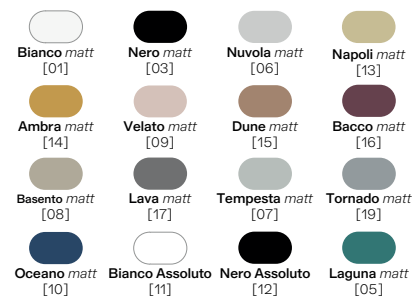

COLORI OPACI/MATT COLORS

COLORI LUCIDI/GLASSY COLORS

Lavabo in ceramica da incasso senza troppopieno e lato inferiore smaltato. Piletta esclusa.

Fitted ceramic washbasin without overflow and enamelled bottom. Drain not included.