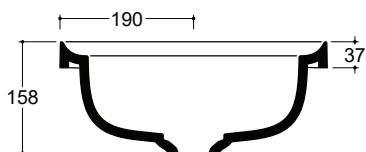

Installazione <i>Installation</i>		Incasso <i>Fitted</i>	Dimensioni <i>Dimensions</i>		75 x 38 x 4h cm
Troppopieno <i>Overflow</i>		Senza troppopieno <i>Without overflow</i>	Peso <i>Weight</i>		12,00kg
Piletta <i>Drain</i>		Scarico libero 8 cm <i>Freeflow 8cm</i>	Capienza vasca <i>Tank capacity</i>		14,50 Lt
Smaltatura <i>Enamelled</i>		4 Lati <i>4 Sides</i>	Smaltatura <i>Enamelled</i>		Lato inferiore <i>Bottom</i>

CE EN 14688 - CL00

Sezione A-A
Section A-A

Vista superiore
Top view

Vista posteriore
Back view

■ Dima di taglio

NB le misure indicate possono subire una variazione dello 0,8 % circa, dovuta ad un'usura degli stampi o a piccole variazioni delle caratteristiche tecniche relative alle materie prime che compongono l'impasto.
NB Dimensions shown are subject to a variation of about 0,8 % due to wear of molds or because of small changes in the technical specification of the raw materials of the dough.
 © Copyright Valdama Srl - è vietata la copia, la pubblicazione e la riproduzione anche parziale non autorizzata. Copying, publication and even partial unauthorized reproduction is prohibited.