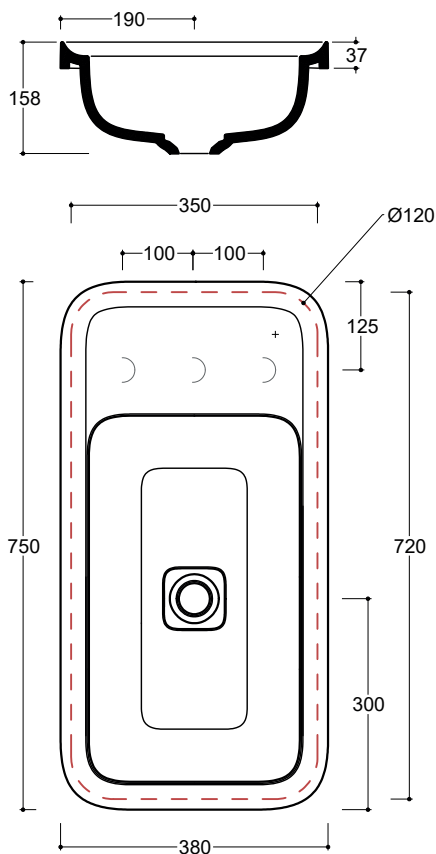

CAMEO design Prospero Rasulo

valdama

75 x 38 x h4

Lavabo in ceramica da incasso senza troppo pieno Piletta esclusa.

Fitted ceramic washbasin without overflow. Drain not included.

Colorazioni/Colours

Lavabo Washbasin		Codice/Code CML10[] A
Installazione Installation		Incasso Fitted
Troppo pieno Overflow		Senza troppo pieno Without overflow
Piletta Drain		Scarico libero Ø 8 cm Free flow Ø 8 cm
Dimensioni Dimensions		75 x 38 x 4h cm
Peso Weight		12 kg
Capienza vasca Tank capacity		13,6 Lt
Pallet		100 x 120 x 120h 12 pz. 100 x 120 x 220h 24 pz. 80 x 120 x 180h 15 pz.

Smaltatura Enamelled		Lato inferiore Bottom
		Senza foro CML10[] A No tap Hole
Lavabo Washbasin		1 Monoforo CML10[]/1A 1 Tap Hole
		3 Fori CML10[]/3A 3 Tap Holes

Obbligatoria/Compulsory
Codice/Code : PI4FC[] A

Piletta Scarico libero in abs cromato con tappo in ceramica quadrato Ø 8 cm
Chromed abs Free flow drain with square ceramic plug Ø 8 cm

Accessori/Accessories
Codice/Code: SI1TOCRA

Sifone tondo in ottone cromato per lavabo
Round siphon in chrome-plated brass for washbasin

CE EN 14688 - CL00

Lavabo
Washbasin

■ Dima di taglio

NB Le misure indicate possono subire una variazione dello 0,8 % circa, dovuta ad un'usura degli stampi o a piccole variazioni delle caratteristiche tecniche relative alle materie prime che compongono l'impasto.
NB Dimensions shown are subject to a variation of about 0,8 % , due to wear of molds or because of small changes in the technical specification of the raw materials of the dough.