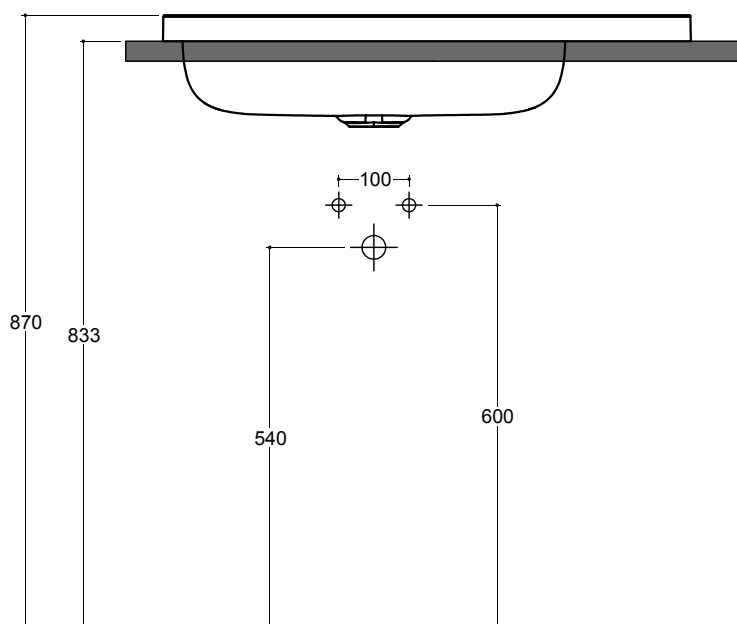

ATTENZIONE le quote di installazione si riferiscono ad un impianto standard, sono generiche ed indicative. Si consiglia di adattare le quote in base alle esigenze del cliente.
ATTENTION the installation sheets refer to a standard system, they are generic and indicative. We recommend adapting the dimensions according to customer needs.

LUGLIO 2019