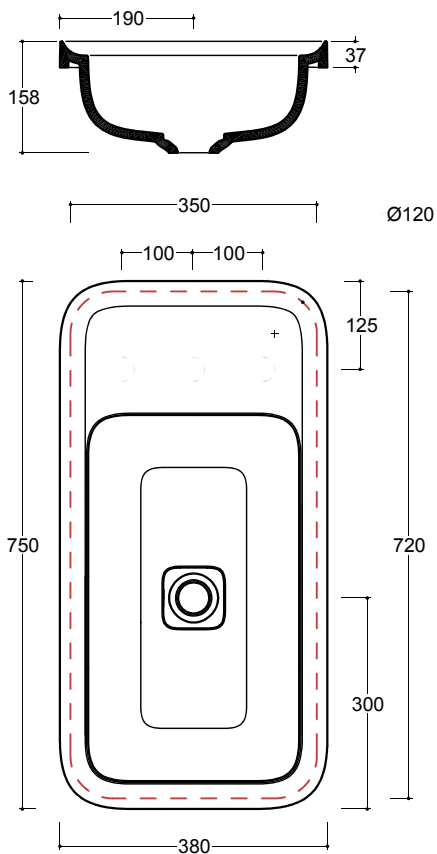

Lavabo
Washbasin

Installazione
Installation

Incasso
Fitted

Troppo pieno
Over-ow

Senza troppo pieno
Without over-ow

Piletta
Drain

Scarico libero Ø8 cm
Free-ow Ø8 cm

Dimensioni
Dimensions

75 x 38 x 4h cm

Peso
Weight

12 kg

Capienza vasca
Tank capacity

13,6 Lt

Pallet

100 x 120 x 120h **12** pz.
100 x 120 x 220h **24** pz.
80 x 120 x 180h **15** pz.

Smaltatura
Enamelled

Obbligatoria/Compulsory
Codice/Code : PI4FC[]A

Piletta Scarico libero in abs cromato con tappo in ceramica quadrato Ø8 cm
Chromed abs Free-ow drain with square ceramic plug Ø8 cm

Accessori/Accessories
Codice/Code: SI1TOCRA

Sifone tondo in ottone cromato per lavabo
Round siphon in chrome-plated brass for washbasin

CE EN 14688 - CL00

Lavabo
Washbasin

■ Dima di taglio

NB Le misure indicate possono subire una variazione dello 0,8% circa, dovuta ad un-usura degli stampi o a piccole variazioni delle caratteristiche tecniche relative alle materie prime che compongono l'impasto.
NB Dimensions shown are subject to a variation of about 0,8%, due to wear of molds or because of small changes in the technical specification of the raw materials of the dough.