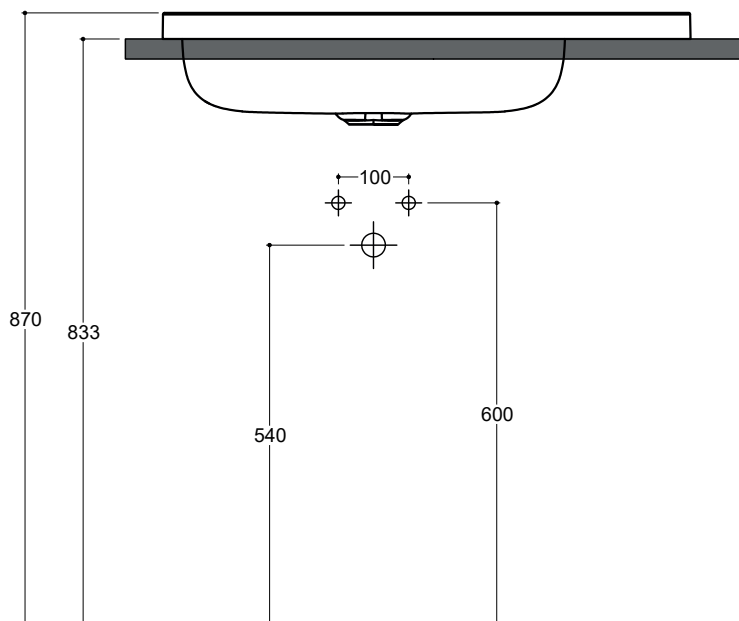

ATTENZIONE le quote di installazione si riferiscono ad un impianto standard, sono generiche ed indicative. Si consiglia di adattare le quote in base alle esigenze del cliente.
ATTENTION the installation sheets refer to a standard system, they are generic and indicative. We recommend adapting the dimensions according to customer needs.

LUGLIO 2019