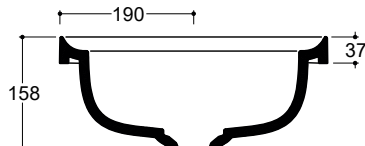

Dimensioni
 Dimensions

55 x 38 x 4h cm

Peso
 Weight

9 kg

Capienza vasca
 Tank capacity

9,8 Lt

Pallet

 100 x 120 x 120h **12** pz.
 100 x 120 x 220h **24** pz.
 80 x 120 x 180h **15** pz.

Smaltatura
 Enamelled

Lato inferiore
 Bottom

Senza foro CML09[] A
 No tap Hole

Lavabo
 Washbasin

1 Monoforo CML09[]/1A
 1 Tap Hole

3 Fori CML09[]/3A
 3 Tap Holes

Obbligatoria/Compulsory
 Codice/Code : PI4FC[]A

Piletta Scarico libero in abs cromato con tappo in ceramica quadrato Ø 8 cm
 Chromed abs Free flow drain with square ceramic plug Ø 8 cm

Accessori/Accessories
 Codice/Code: SI1TOCRA

Sifone tondo in ottone cromato per lavabo
 Round siphon in chrome-plated brass for washbasin

EN 14688 - CL00

Lavabo
 Washbasin

Incasso
 Fitted

Dima di taglio

NB Le misure indicate possono subire una variazione dello 0,8 % circa, dovuta ad un'usura degli stampi o a piccole variazioni delle caratteristiche tecniche relative alle materie prime che compongono l'impasto.
NB Dimensions shown are subject to a variation of about 0,8 % , due to wear of molds or because of small changes in the technical specification of the raw materials of the dough.