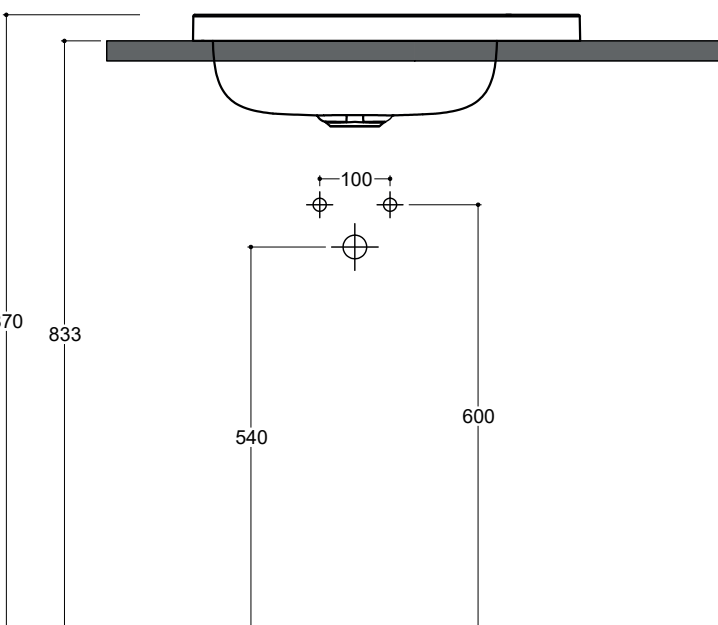

Dimensioni
 Dimensions

55 x 38 x 4h cm

Peso
 Weight

9 kg

Capienza vasca
 Tank capacity

9,8 Lt

Pallet

 100 x 120 x 120h **12** pz.
 100 x 120 x 220h **24** pz.
 80 x 120 x 180h **15** pz.

Piletta Scarico libero in abs cromato con tappo in ceramica quadrato Ø 8 cm
 Chromed abs Free flow drain with square ceramic plug Ø 8 cm

Accessori/Accessories
 Codice/Code: SI1TOCRA

Sifone tondo in ottone cromato per lavabo
 Round siphon in chrome-plated brass for washbasin

EN 14688 - CL00

Lavabo
 Washbasin

Incasso
 Fitted

Dima di taglio

NB Le misure indicate possono subire una variazione dello 0,8 % circa, dovuta ad un'usura degli stampi o a piccole variazioni delle caratteristiche tecniche relative alle materie prime che compongono l'impasto.
NB Dimensions shown are subject to a variation of about 0,8 % , due to wear of molds or because of small changes in the technical specification of the raw materials of the dough.