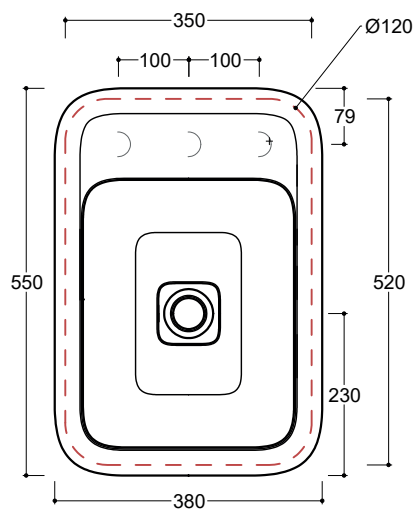

CML09[] A

Lavabo
 Washbasin

Installazione
 Installation

Incasso
 Fitted

Troppo pieno
 Overflow

Senza troppo pieno
 Without overflow

Piletta
 Drain

Scarico libero Ø 8 cm
 Free flow Ø 8 cm

Dimensioni
 Dimensions

55 x 38 x 4h cm

Peso
 Weight

9 kg

Capienza vasca
 Tank capacity

9,8 Lt

Pallet

 100 x 120 x 120h **12** pz.
 100 x 120 x 220h **24** pz.
 80 x 120 x 180h **15** pz.

Smaltatura
 Enamelled

Lato inferiore
 Bottom

Senza foro CML09[] A
 No tap Hole

Lavabo
 Washbasin

1 Monoforo CML09[]/1A
 1 Tap Hole

3 Fori CML09[]/3A
 3 Tap Holes

Obbligatoria/Compulsory
 Codice/Code : PI4FC[]A

EN 14688 - CL00

Lavabo
 Washbasin

Incasso
 Fitted

Dima di taglio

NB Le misure indicate possono subire una variazione dello 0,8 % circa, dovuta ad un'usura degli stampi o a piccole variazioni delle caratteristiche tecniche relative alle materie prime che compongono l'impasto.
NB Dimensions shown are subject to a variation of about 0,8 % , due to wear of molds or because of small changes in the technical specification of the raw materials of the dough.