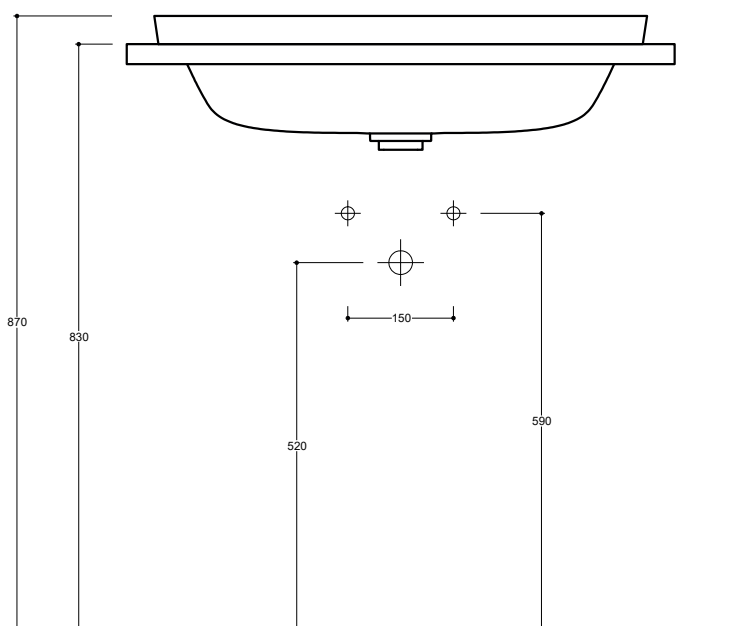

Codice/Code

Lavabo Washbasin		SOL18 [] A
Installazione Installation		Incasso Fitted
Troppo pieno Overflow		Con troppo pieno With overflow
Piletta Drain		Up & Down Ø 7,2 cm
Smaltatura Enamelled		4 Lati 4 Sides
Dimensioni Dimensions		70 x 42 x 4h cm
Peso Weight		12,40 kg
Capienza vasca Tank capacity		10,00 Lt
Pallet		100 x 120 x 120h 20 pz. 100 x 120 x 220h 26 pz. 80 x 120 x 180h 17 pz.

Smaltatura Enamelled		Lato inferiore Bottom
		Senza foro No tap Hole
		1 Monoforo 1 Tap Hole
Lavabo Washbasin		3 Fori 3 Tap Holes

Raccomandata/Recommended

Codice/Code : PI2UC [] A
Piletta Up & Down in abs cromato con tappo in ceramica standard Ø 7,2 cm.
Chromed abs Up & Down drain with standard ceramic plug Ø 7,2 cm.

Accessori/Accessories
Codice/Code : PI2UACRA
Piletta Up & Down in abs cromato con tappo cromato Ø 7,2 cm.
Chromed abs Up & Down drain with chromed plug Ø 7,2 cm.

Codice/Code : SI1TOCRA
Sifone tondo in ottone cromato per lavabo
Round siphon in chrome-plated brass for washbasin

CE EN 14688 - CL15

Dima di taglio
Template

www.valdama.it

Lavabo
Washbasin

Incasso
Fitted

■ Dima di taglio

NB Le misure indicate possono subire una variazione dello 0,8 % circa, dovuta ad un'usura degli stampi o a piccole variazioni delle caratteristiche tecniche relative alle materie prime che compongono l'impasto.
NB Dimensions shown are subject to a variation of about 0,8 % , due to wear of molds or because of small changes in the technical specification of the raw materials of the dough.