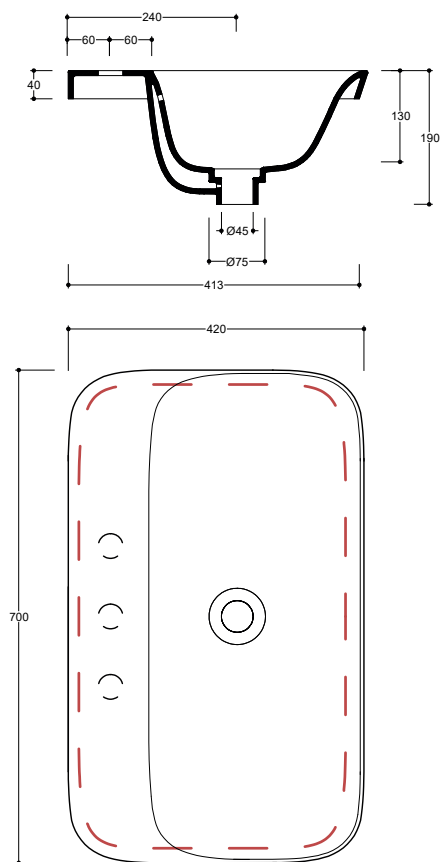

Codice/Code

Lavabo Washbasin		SOL18 [] A
Installazione Installation		Incasso Fitted
Troppo pieno Overflow		Con troppo pieno With overflow
Piletta Drain		Up & Down Ø 7,2 cm
Smaltatura Enamelled		4 Lati 4 Sides
Dimensioni Dimensions		70 x 42 x 4h cm
Peso Weight		12,40 kg
Capienza vasca Tank capacity		10,00 Lt
Pallet		100 x 120 x 120h 20 pz. 100 x 120 x 220h 26 pz. 80 x 120 x 180h 17 pz.

Smaltatura Enamelled		Lato inferiore Bottom
		Senza foro No tap Hole
		1 Monoforo 1 Tap Hole
Lavabo Washbasin		3 Fori 3 Tap Holes

Raccomandata/Recommended

Codice/Code : PI2UC [] A
Piletta Up & Down in abs cromato con tappo in ceramica standard Ø 7,2 cm.
Chromed abs Up & Down drain with standard ceramic plug Ø 7,2 cm.

Accessori/Accessories
Codice/Code : PI2UACRA
Piletta Up & Down in abs cromato con tappo cromato Ø 7,2 cm.
Chromed abs Up & Down drain with chromed plug Ø 7,2 cm.

Codice/Code : SI1TOCRA
Sifone tondo in ottone cromato per lavabo
Round siphon in chrome-plated brass for washbasin

CE EN 14688 - CL15

Dima di taglio
Template

www.valdama.it

Lavabo
Washbasin

Incasso
Fitted

■ Dima di taglio

NB Le misure indicate possono subire una variazione dello 0,8 % circa, dovuta ad un'usura degli stampi o a piccole variazioni delle caratteristiche tecniche relative alle materie prime che compongono l'impasto.
NB Dimensions shown are subject to a variation of about 0,8 % , due to wear of molds or because of small changes in the technical specification of the raw materials of the dough.