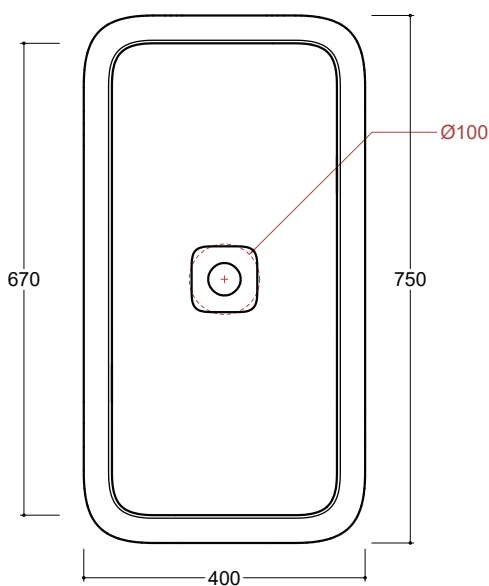

Lavabo in ceramica da appoggio senza troppo pieno, quattro lati smaltati. Piletta esclusa.

Countertop ceramic washbasin without overflow, four enamelled sides. Drain not included.

Installazione <i>Installation</i>		Appoggio <i>Countertop</i>	Dimensioni <i>Dimensions</i>		75 x 40 x 14h cm
Troppo pieno <i>Overflow</i>		Senza troppopieno <i>Without overflow</i>	Peso <i>Weight</i>		18,50 kg
Piletta <i>Drain</i>		Scarico libero 8 cm <i>Freeflow 8cm</i>	Capienza vasca <i>Tank capacity</i>		15,50 Lt
Smaltatura <i>Enamelled</i>		4 Lati <i>4 Sides</i>			

CE EN 14688 - CL00

Sezione A-A
Section A-A

Vista superiore
Top view

Vista posteriore
Back view

■ Dima di taglio

NB le misure indicate possono subire una variazione dello 0,8 % circa, dovuta ad un'usura degli stampi o a piccole variazioni delle caratteristiche tecniche relative alle materie prime che compongono l'impasto.
NB Dimensions shown are subject to a variation of about 0,8 %, due to wear of molds or because of small changes in the technical specification of the raw materials of the dough.
© Copyright Valdama Srl - è vietata la copia, la pubblicazione e la riproduzione anche parziale non autorizzata. Copying, publication and even partial unauthorized reproduction is prohibited.