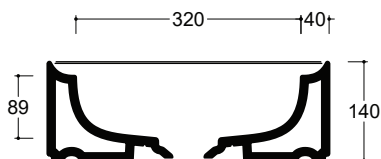

Lavabo in ceramica da appoggio senza troppo pieno, quattro lati smaltati. Piletta esclusa.

Countertop ceramic washbasin without overflow, four enamelled sides. Drain not included.

Installazione <i>Installation</i>		Appoggio <i>Countertop</i>	Dimensioni <i>Dimensions</i>		75 x 40 x 14h cm
Troppo pieno <i>Overflow</i>		Senza troppopieno <i>Without overflow</i>	Peso <i>Weight</i>		18,50 kg
Piletta <i>Drain</i>		Scarico libero 8 cm <i>Freeflow 8cm</i>	Capienza vasca <i>Tank capacity</i>		15,50 Lt
Smaltatura <i>Enamelled</i>		4 Lati <i>4 Sides</i>			

CE EN 14688 - CL00

Sezione A-A
Section A-A

Vista superiore
Top view

Vista posteriore
Back view

■ Dima di taglio

NB le misure indicate possono subire una variazione dello 0,8 % circa, dovuta ad un'usura degli stampi o a piccole variazioni delle caratteristiche tecniche relative alle materie prime che compongono l'impasto.
NB Dimensions shown are subject to a variation of about 0,8 %, due to wear of molds or because of small changes in the technical specification of the raw materials of the dough.
© Copyright Valdama Srl - è vietata la copia, la pubblicazione e la riproduzione anche parziale non autorizzata. Copying, publication and even partial unauthorized reproduction is prohibited.