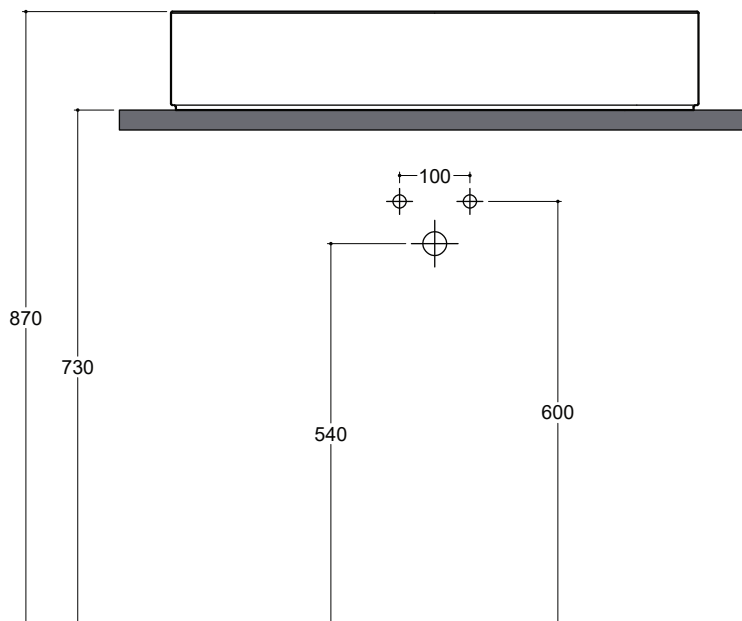

Lavabo in ceramica da appoggio senza troppo pieno, quattro lati smaltati. Piletta esclusa.

Countertop ceramic washbasin without overflow, four enamelled sides. Drain not included.

Installazione <i>Installation</i>		Appoggio <i>Countertop</i>	Dimensioni <i>Dimensions</i>		75 x 40 x 14h cm
Troppo pieno <i>Overflow</i>		Senza troppopieno <i>Without overflow</i>	Peso <i>Weight</i>		18,50 kg
Piletta <i>Drain</i>		Scarico libero 8 cm <i>Freeflow 8cm</i>	Capienza vasca <i>Tank capacity</i>		15,50 Lt
Smaltatura <i>Enamelled</i>		4 Lati <i>4 Sides</i>			

CE EN 14688 - CL00

Sezione A-A
Section A-A

Vista superiore
Top view

Vista posteriore
Back view

■ Dima di taglio

NB le misure indicate possono subire una variazione dello 0,8 % circa, dovuta ad un'usura degli stampi o a piccole variazioni delle caratteristiche tecniche relative alle materie prime che compongono l'impasto.
NB Dimensions shown are subject to a variation of about 0,8 %, due to wear of molds or because of small changes in the technical specification of the raw materials of the dough.
© Copyright Valdama Srl - è vietata la copia, la pubblicazione e la riproduzione anche parziale non autorizzata. Copying, publication and even partial unauthorized reproduction is prohibited.