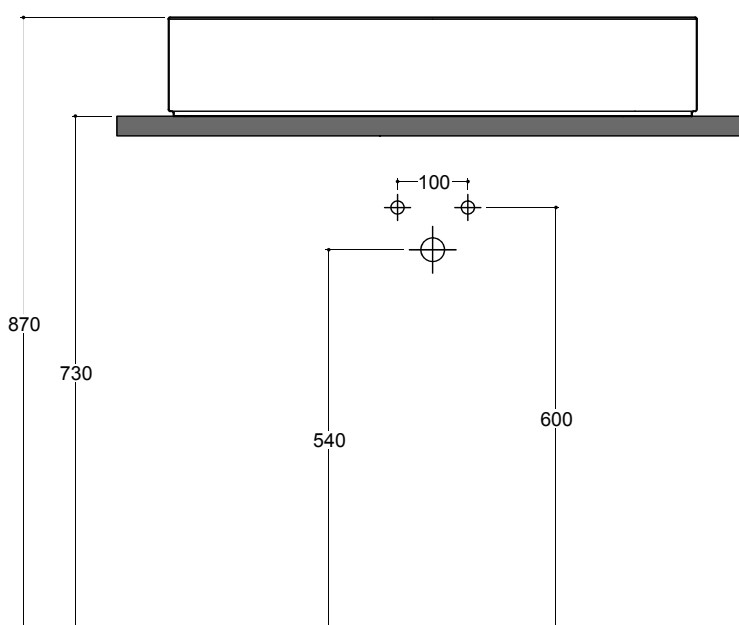

Dimensioni Dimensions 75 x 40 x 14h cm

Peso Weight 18,5 kg

Capienza vasca Tank capacity 14,00 Lt

Pallet 100 x 120 x 120h 16 pz.
100 x 120 x 220h 28 pz.
80 x 120 x 180h 21 pz.

Smaltatura Enamelled 4 Lati 4 Sides

Accessori/Accessories

Codice/Code: SI1TOCRA

Sifone tondo in ottone cromato per lavabo
Round siphon in chrome-plated brass for washbasin

Lavabo Washbasin

■ Dima di taglio

Appoggio Countertop

NB Le misure indicate possono subire una variazione dello 0,8 % circa, dovuta ad un-usura degli stampi o a piccole variazioni delle caratteristiche tecniche relative alle materie prime che compongono l'impasto.
NB Dimensions shown are subject to a variation of about 0,8 %, due to wear of molds or because of small changes in the technical specification of the raw materials of the dough.