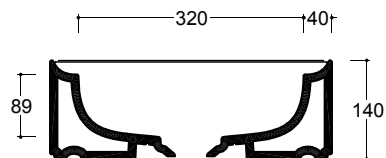

Dimensioni Dimensions 75 x 40 x 14h cm

Peso Weight 18,5 kg

Capienza vasca Tank capacity 14,00 Lt

Pallet 100 x 120 x 120h 16 pz.
100 x 120 x 220h 28 pz.
80 x 120 x 180h 21 pz.

Smaltatura Enamelled 4 Lati 4 Sides

Lavabo Washbasin Senza foro No tap Hole CML03[] A

Obbligatoria/Compulsory

Codice/Code : PI4FC[] A

Piletta Scarico libero in abs cromato con tappo in ceramica quadrato \varnothing 8 cm
Chromed abs Free-ow drain with square ceramic plug \varnothing 8 cm

Accessori/Accessories

Codice/Code: SI1TOCRA

Sifone tondo in ottone cromato per lavabo
Round siphon in chrome-plated brass for washbasin

Lavabo Washbasin

■ Dima di taglio

Appoggio Countertop

NB Le misure indicate possono subire una variazione dello 0,8 % circa, dovuta ad un-usura degli stampi o a piccole variazioni delle caratteristiche tecniche relative alle materie prime che compongono l'impasto.
NB Dimensions shown are subject to a variation of about 0,8 %, due to wear of molds or because of small changes in the technical specification of the raw materials of the dough.