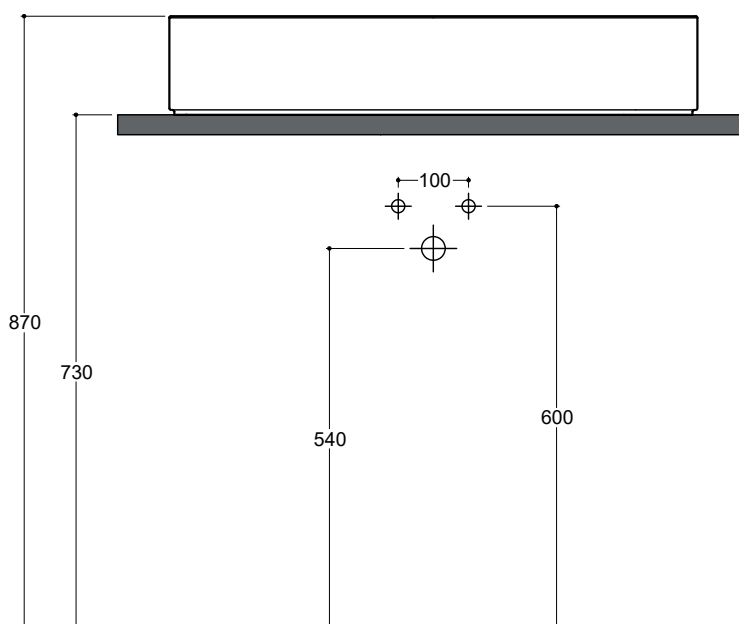

Piletta Scarico libero in abs cromato con tappo in ceramica quadrato \varnothing 8 cm
Chromed abs Free flow drain with square ceramic plug \varnothing 8 cm

Accessori/Accessories

Codice/Code: SI1TOCRA

Sifone tondo in ottone cromato per lavabo
Round siphon in chrome-plated brass for washbasin

CE EN 14688 - CL00

Lavabo
Washbasin

Appoggio
Countertop

■ Dima di taglio

NB Le misure indicate possono subire una variazione dello 0,8 % circa, dovuta ad un'usura degli stampi o a piccole variazioni delle caratteristiche tecniche relative alle materie prime che compongono l'impasto.
NB Dimensions shown are subject to a variation of about 0,8 % , due to wear of molds or because of small changes in the technical specification of the raw materials of the dough.