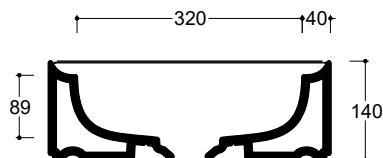

Senza troppo pieno
Without overflow

Piletta

Drain

Scarico libero \varnothing 8 cm
Free flow \varnothing 8 cm

Dimensioni
Dimensions

75 x 40 x 14h cm

Peso

Weight

Piletta Scarico libero in abs cromato con tappo in ceramica quadrato \varnothing 8 cm
Chromed abs Free flow drain with square ceramic plug \varnothing 8 cm

Accessori/Accessories

Codice/Code: SI1TOCRA

Sifone tondo in ottone cromato per lavabo
Round siphon in chrome-plated brass for washbasin

CE EN 14688 - CL00

Lavabo
Washbasin

Appoggio
Countertop

■ Dima di taglio

NB Le misure indicate possono subire una variazione dello 0,8 % circa, dovuta ad un'usura degli stampi o a piccole variazioni delle caratteristiche tecniche relative alle materie prime che compongono l'impasto.
NB Dimensions shown are subject to a variation of about 0,8 % , due to wear of molds or because of small changes in the technical specification of the raw materials of the dough.