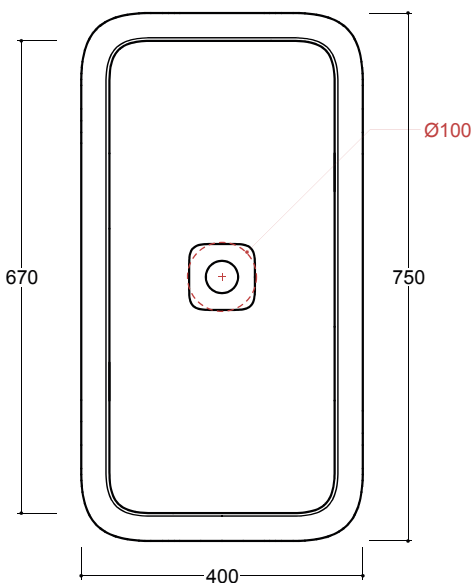

CAMEO design Prospero Rasulo

>valdama

75 x 40 x h14 tutta vasca

Lavabo in ceramica da appoggio senza troppo pieno e quattro lati smaltati. Piletta esclusa.

Countertop ceramic washbasin without over-ow and four enamelled sides. Drain not included.

Dimensioni Dimensions 75 x 40 x 14h cm

Peso Weight 18,5 kg

Capienza vasca Tank capacity 14,00 Lt

Pallet 100 x 120 x 120h 16 pz.
100 x 120 x 220h 28 pz.
80 x 120 x 180h 21 pz.

Smaltatura Enamelled 4 Lati 4 Sides

Lavabo Washbasin Senza foro No tap Hole CML03[] A

Obbligatoria/Compulsory

Codice/Code : PI4FC[] A

Piletta Scarico libero in abs cromato con tappo in ceramica quadrato \varnothing 8 cm
Chromed abs Free-ow drain with square ceramic plug \varnothing 8 cm

Accessori/Accessories

Codice/Code: SI1TOCRA

Sifone tondo in ottone cromato per lavabo
Round siphon in chrome-plated brass for washbasin

Lavabo Washbasin

■ Dima di taglio

Appoggio Countertop

NB Le misure indicate possono subire una variazione dello 0,8 % circa, dovuta ad un-usura degli stampi o a piccole variazioni delle caratteristiche tecniche relative alle materie prime che compongono l'impasto.
NB Dimensions shown are subject to a variation of about 0,8 %, due to wear of molds or because of small changes in the technical specification of the raw materials of the dough.