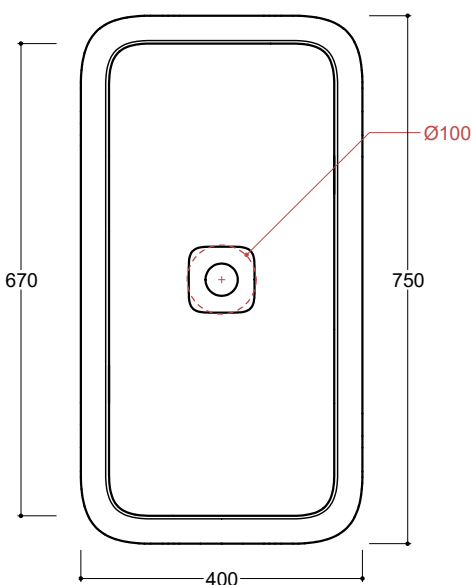

CAMEO design Prospero Rasulo

valdama

75 x 40 x h14 tutta vasca

Lavabo in ceramica da appoggio senza troppo pieno e quattro lati smaltati. Piletta esclusa.

Countertop ceramic washbasin without overflow and four enamelled sides. Drain not included.

Senza troppo pieno
Without overflow

Piletta

Drain

Scarico libero \varnothing 8 cm
Free flow \varnothing 8 cm

Dimensioni
Dimensions

75 x 40 x 14h cm

Peso

Weight

Piletta Scarico libero in abs cromato con tappo in ceramica quadrato \varnothing 8 cm
Chromed abs Free flow drain with square ceramic plug \varnothing 8 cm

Accessori/Accessories

Codice/Code: SI1TOCRA

Sifone tondo in ottone cromato per lavabo
Round siphon in chrome-plated brass for washbasin

CE EN 14688 - CL00

Lavabo
Washbasin

Appoggio
Countertop

■ Dima di taglio

NB Le misure indicate possono subire una variazione dello 0,8 % circa, dovuta ad un'usura degli stampi o a piccole variazioni delle caratteristiche tecniche relative alle materie prime che compongono l'impasto.
NB Dimensions shown are subject to a variation of about 0,8 % , due to wear of molds or because of small changes in the technical specification of the raw materials of the dough.