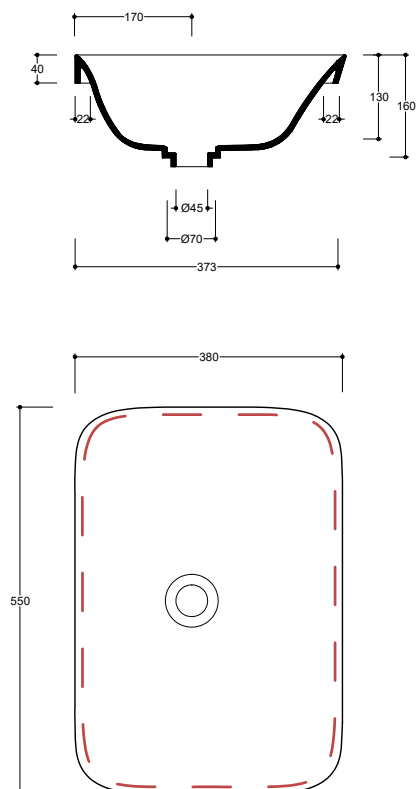

## Codice/Code

SOL08 [ ] A

<b>Lavabo</b> Washbasin		
<b>Installazione</b> Installation		<b>Sottopiano</b> Under-top
<b>Troppo pieno</b> Overflow		<b>Senza troppo pieno</b> Without overflow
<b>Piletta</b> Drain		<b>Scarico libero Ø 7,2 cm</b> Free flow Ø 7,2 cm
<b>Smaltatura</b> Enamelled		<b>lato inferiore</b> Bottom
<b>Dimensioni</b> Dimensions		<b>55 x 38 x 4h cm</b>
<b>Peso</b> Weight		<b>9,90 kg</b>
<b>Capienza vasca</b> Tank capacity		<b>14,00 Lt</b>
<b>Pallet</b>		100 x 120 x 120h <b>31</b> pz. 100 x 120 x 220h <b>40</b> pz. 80 x 120 x 180h <b>23</b> pz.

**Fissaggi**  
Hardware

**Inclusi**  
Included

**Lavabo**  
Washbasin

**Senza foro** SOL08 [ ] A  
No tap Hole

**Raccomandata/Recommended**  
Codice/Code : PI2FCI 1A

**Piletta Scarico libero in abs cromato con tappo in ceramica standard Ø 7,2 cm.**  
Chromed abs Free flow drain with standard ceramic plug Ø 7,2 cm.

**Accessori/Accessories**  
Codice/Code: PI2FACRA

**Piletta Scarico libero in abs cromato con tappo cromato Ø 7,2 cm.**  
Chromed abs Free flow drain with chromed plug Ø 7,2 cm.

**Sottopiano**  
Under-top

Dima di taglio

**NB** Le misure indicate possono subire una variazione dello 0,8 % circa, dovuta ad un'usura degli stampi o a piccole variazioni delle caratteristiche tecniche relative alle materie prime che compongono l'impasto.  
**NB** Dimensions shown are subject to a variation of about 0,8 %, due to wear of molds or because of small changes in the technical specification of the raw materials of the dough.