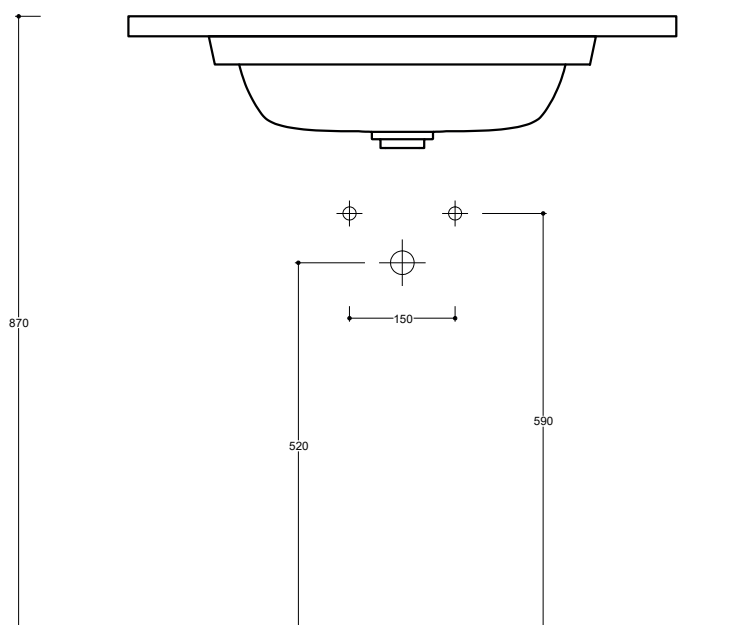

**Fissaggi**  
Hardware

**Inclusi**  
Included

**Lavabo**  
Washbasin

**Senza foro** SOL08 [ ] A  
No tap Hole

**Raccomandata/Recommended**  
Codice/Code : PI2FCI 1A

**Piletta Scarico libero in abs cromato con tappo in ceramica standard Ø 7,2 cm.**  
Chromed abs Free flow drain with standard ceramic plug Ø 7,2 cm.

**Accessori/Accessories**  
Codice/Code: PI2FACRA

**Piletta Scarico libero in abs cromato con tappo cromato Ø 7,2 cm.**  
Chromed abs Free flow drain with chromed plug Ø 7,2 cm.

## Codice/Code: SI1TOCRA

**Sifone tondo in ottone cromato per lavabo**  
Round siphon in chrome-plated brass for washbasin

EN 14688 - CL00

**Dima di taglio**  
Template

www.valdama.it

**Lavabo**  
Washbasin

**Sottopiano**  
Under-top

Dima di taglio

**NB** Le misure indicate possono subire una variazione dello 0,8 % circa, dovuta ad un'usura degli stampi o a piccole variazioni delle caratteristiche tecniche relative alle materie prime che compongono l'impasto.  
**NB** Dimensions shown are subject to a variation of about 0,8 %, due to wear of molds or because of small changes in the technical specification of the raw materials of the dough.