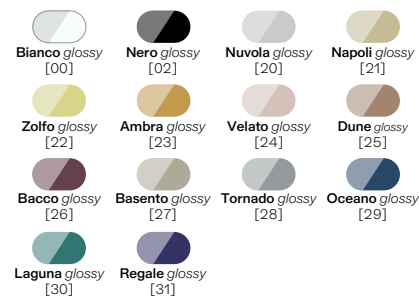

**COLORI OPACHI/MATT COLORS**

**COLORI LUCIDI/GLOSSY COLORS**

Lavabo in ceramica da appoggio senza troppo pieno, quattro lati smaltati. Piletta esclusa.

Countertop ceramic washbasin without overflow, four enamelled sides. Drain not included.