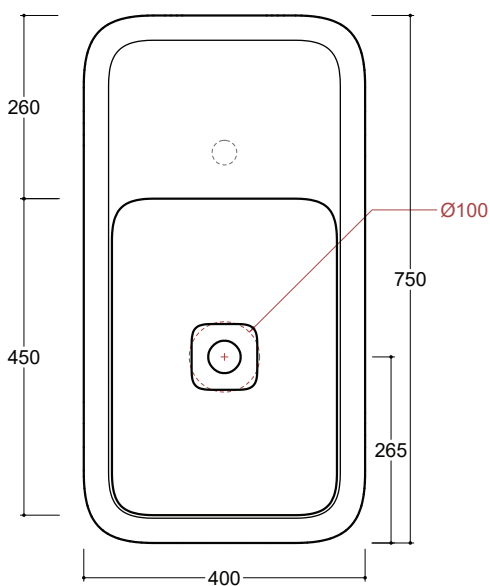

**COLORI OPACHI/MATT COLORS**

**COLORI LUCIDI/GLOSSY COLORS**

Lavabo in ceramica da appoggio senza troppo pieno, quattro lati smaltati. Piletta esclusa.

Countertop ceramic washbasin without overflow, four enamelled sides. Drain not included.

Installazione <i>Installation</i>		Appoggio <i>Countertop</i>	Dimensioni <i>Dimensions</i>		75 x 40 x 14h cm
Troppo pieno <i>Overflow</i>		Senza troppopieno <i>Without overflow</i>	Peso <i>Weight</i>		18,10 kg
Piletta <i>Drain</i>		Scarico libero 8 cm <i>Freeflow 8cm</i>	Capienza vasca <i>Tank capacity</i>		9,00 Lt
Smaltatura <i>Enamelled</i>		4 Lati <i>4 Sides</i>			

CE EN 14688 - CL00

Sezione A-A  
*Section A-A*

Vista superiore  
*Top view*

Vista posteriore  
*Back view*

■ Dima di taglio

NB le misure indicate possono subire una variazione dello 0,8 % circa, dovuta ad un'usura degli stampi o a piccole variazioni delle caratteristiche tecniche relative alle materie prime che compongono l'impasto.  
NB Dimensions shown are subject to a variation of about 0,8 %, due to wear of molds or because of small changes in the technical specification of the raw materials of the dough.  
© Copyright Valdama Srl - è vietata la copia, la pubblicazione e la riproduzione anche parziale non autorizzata. Copying, publication and even partial unauthorized reproduction is prohibited.