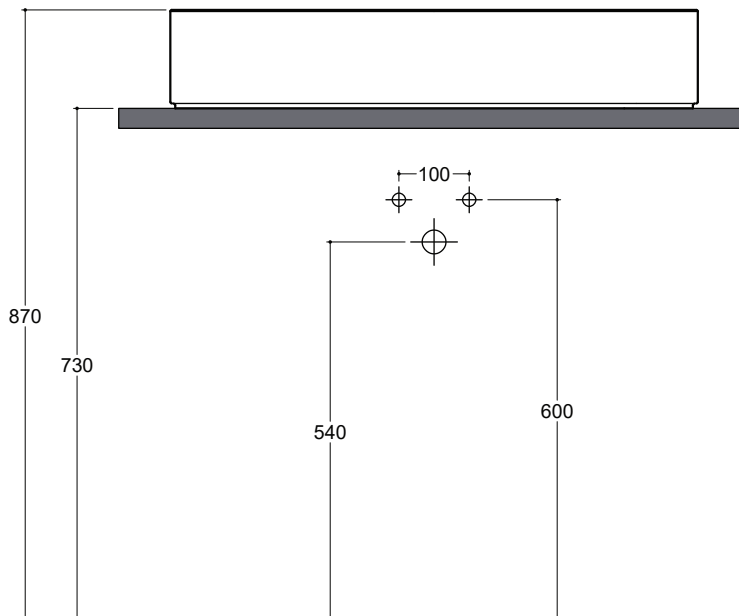

Installazione <i>Installation</i>		Appoggio <i>Countertop</i>	Dimensioni <i>Dimensions</i>		75 x 40 x 14h cm
Troppo pieno <i>Overflow</i>		Senza troppopieno <i>Without overflow</i>	Peso <i>Weight</i>		18,10 kg
Piletta <i>Drain</i>		Scarico libero 8 cm <i>Freeflow 8cm</i>	Capienza vasca <i>Tank capacity</i>		9,00 Lt
Smaltatura <i>Enamelled</i>		4 Lati <i>4 Sides</i>			

CE EN 14688 - CL00

Sezione A-A  
*Section A-A*

Vista superiore  
*Top view*

Vista posteriore  
*Back view*

■ Dima di taglio

NB le misure indicate possono subire una variazione dello 0,8 % circa, dovuta ad un'usura degli stampi o a piccole variazioni delle caratteristiche tecniche relative alle materie prime che compongono l'impasto.  
NB Dimensions shown are subject to a variation of about 0,8 %, due to wear of molds or because of small changes in the technical specification of the raw materials of the dough.  
© Copyright Valdama Srl - è vietata la copia, la pubblicazione e la riproduzione anche parziale non autorizzata. Copying, publication and even partial unauthorized reproduction is prohibited.