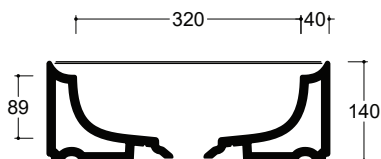

Installazione <i>Installation</i>		Appoggio <i>Countertop</i>	Dimensioni <i>Dimensions</i>		75 x 40 x 14h cm
Troppo pieno <i>Overflow</i>		Senza troppopieno <i>Without overflow</i>	Peso <i>Weight</i>		18,10 kg
Piletta <i>Drain</i>		Scarico libero 8 cm <i>Freeflow 8cm</i>	Capienza vasca <i>Tank capacity</i>		9,00 Lt
Smaltatura <i>Enamelled</i>		4 Lati <i>4 Sides</i>			

CE EN 14688 - CL00

Sezione A-A  
*Section A-A*

Vista superiore  
*Top view*

Vista posteriore  
*Back view*

■ Dima di taglio

NB le misure indicate possono subire una variazione dello 0,8 % circa, dovuta ad un'usura degli stampi o a piccole variazioni delle caratteristiche tecniche relative alle materie prime che compongono l'impasto.  
NB Dimensions shown are subject to a variation of about 0,8 %, due to wear of molds or because of small changes in the technical specification of the raw materials of the dough.  
© Copyright Valdama Srl - è vietata la copia, la pubblicazione e la riproduzione anche parziale non autorizzata. Copying, publication and even partial unauthorized reproduction is prohibited.