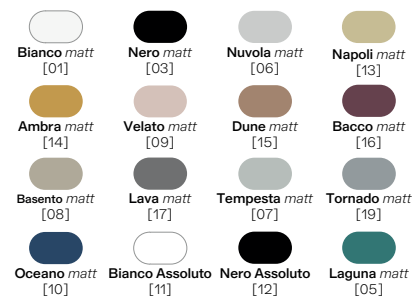

**COLORI OPACHI/MATT COLORS**

**COLORI LUCIDI/GLOSSY COLORS**

Lavabo in ceramica da appoggio senza troppo pieno, quattro lati smaltati. Piletta esclusa.

Countertop ceramic washbasin without overflow, four enamelled sides. Drain not included.