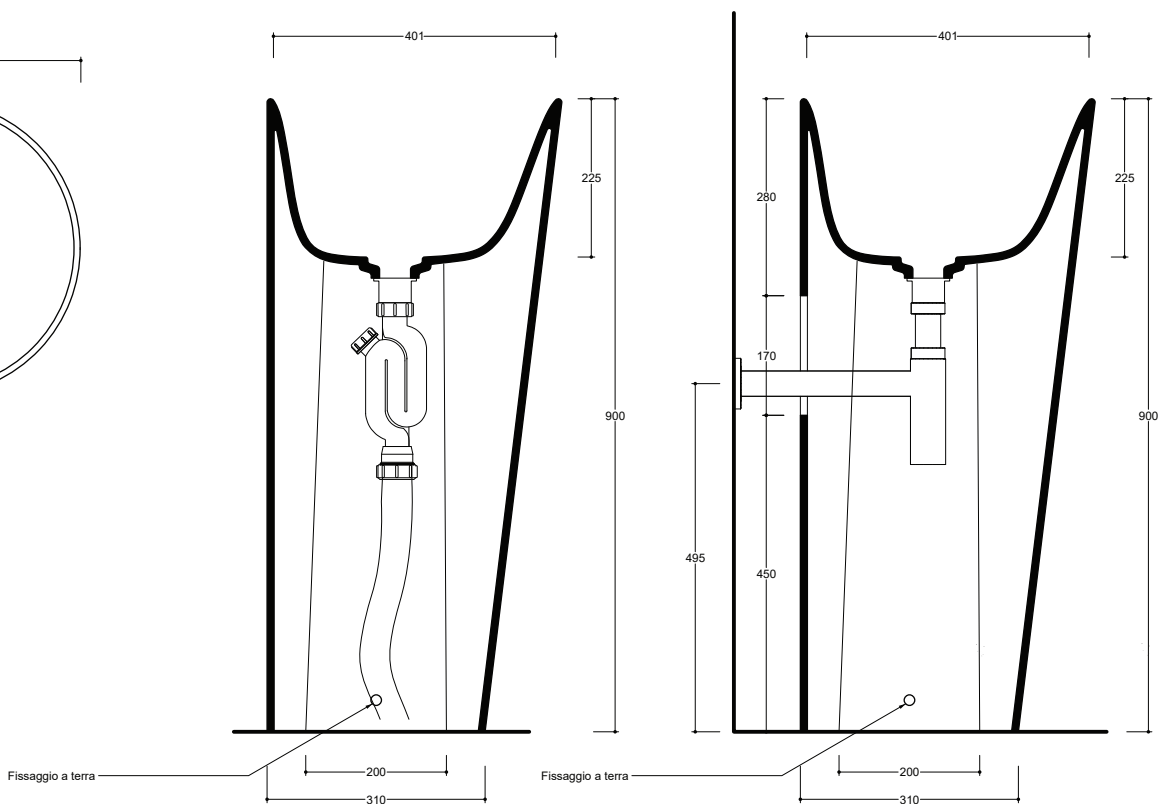

Installazione Installation		Scarico a parete/terra Wall/Floor drainage	Dimensioni Dimensions		Ø42 x 90h cm
Troppopieno Overflow		Senza troppopieno Without overflow	Peso Weight		40,00 kg
Piletta Drain		Scarico libero ø 7,2 cm Free flow ø 7,2 cm	Capienza vasca Tank capacity		17,00 Lt

CE EN 14688 - CL00

Vista superiore
Top view

Sezione A-A
Section A-A

NB le misure indicate possono subire una variazione dello 0,8 % circa, dovuta ad un'usura degli stampi o a piccole variazioni delle caratteristiche tecniche relative alle materie prime che compongono l'impasto.
NB Dimensions shown are subject to a variation of about 0,8 % ,due to wear of molds or because of small changes in the technical specification of the raw materials of the dough.
© Copyright Valdama Srl - è vietata la copia, la pubblicazione e la riproduzione anche parziale non autorizzata. Copying, publication and even partial unauthorized reproduction is prohibited.