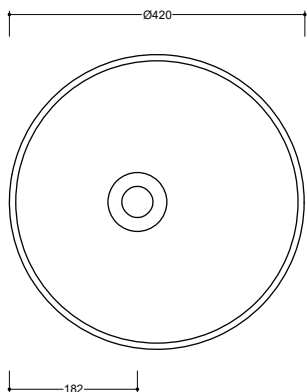

Vista superiore
Top view