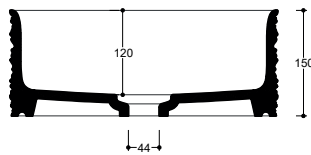

Dimensioni
Dimensions

38 x 38 x 15h cm

Peso
Weight

9,80 kg

Capienza vasca
Tank capacity

13,00 Lt

Pallet

100 x 120 x 120h **20** pz.
 100 x 120 x 220h **40** pz.
 80 x 120 x 180h **23** pz.

Lavabo
Washbasin

Senza foro
No tap Hole

TRL02[] A

Smaltatura
Enamelled

4 Lati
4 Sides

Raccomandata/Recommended
Codice/Code : PI2FCI 1A

Piletta Scarico libero in abs cromato con tappo in ceramica standard Ø 7,2 cm.
Chromed abs Free flow drain with standard ceramic plug Ø 7,2 cm.

Accessori/Accessories
Codice/Code: PI2FACRA

Piletta Scarico libero in abs cromato con tappo cromato Ø 7,2 cm.
Chromed abs Free flow drain with chromed plug Ø 7,2 cm.

Codice/Code: SI1TOCRA

Sifone tondo in ottone cromato per lavabo
Round siphon in chrome-plated brass for washbasin

CE EN 14688 - CL00

Lavabo
Washbasin

■ Dima di taglio

Appoggio
Countertop

NB Le misure indicate possono subire una variazione dello 0,8 % circa, dovuta ad un'usura degli stampi o a piccole variazioni delle caratteristiche tecniche relative alle materie prime che compongono l'impasto.
NB Dimensions shown are subject to a variation of about 0,8 % , due to wear of molds or because of small changes in the technical specification of the raw materials of the dough.