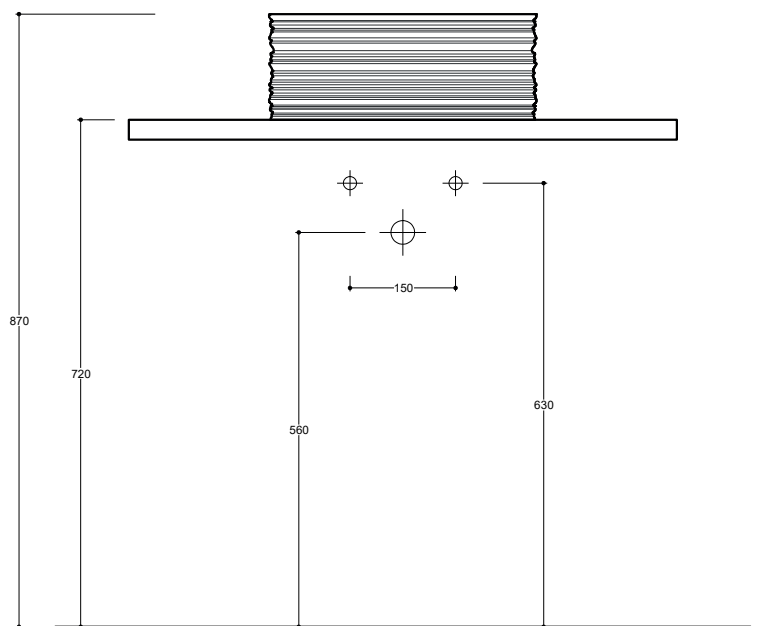

Dimensioni
Dimensions

38 x 38 x 15h cm

Peso
Weight

9,80 kg

Capienza vasca
Tank capacity

13,00 Lt

Pallet

100 x 120 x 120h **20** pz.
 100 x 120 x 220h **40** pz.
 80 x 120 x 180h **23** pz.

Lavabo
Washbasin

Senza foro
No tap Hole

TRL02[] A

Smaltatura
Enamelled

4 Lati
4 Sides

Raccomandata/Recommended
Codice/Code : PI2FCI 1A

Piletta Scarico libero in abs cromato con tappo in ceramica standard Ø 7,2 cm.
Chromed abs Free flow drain with standard ceramic plug Ø 7,2 cm.

Accessori/Accessories
Codice/Code: PI2FACRA

Piletta Scarico libero in abs cromato con tappo cromato Ø 7,2 cm.
Chromed abs Free flow drain with chromed plug Ø 7,2 cm.

Codice/Code: SI1TOCRA

Sifone tondo in ottone cromato per lavabo
Round siphon in chrome-plated brass for washbasin

CE EN 14688 - CL00

Lavabo
Washbasin

■ Dima di taglio

Appoggio
Countertop

NB Le misure indicate possono subire una variazione dello 0,8 % circa, dovuta ad un'usura degli stampi o a piccole variazioni delle caratteristiche tecniche relative alle materie prime che compongono l'impasto.
NB Dimensions shown are subject to a variation of about 0,8 % , due to wear of molds or because of small changes in the technical specification of the raw materials of the dough.