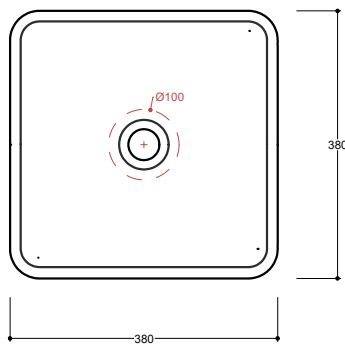

Dimensioni
Dimensions

38 x 38 x 15h cm

Peso
Weight

9,80 kg

Capienza vasca
Tank capacity

13,00 Lt

Pallet

100 x 120 x 120h **20** pz.
 100 x 120 x 220h **40** pz.
 80 x 120 x 180h **23** pz.

Lavabo
Washbasin

Senza foro
No tap Hole

TRL02[] A

Smaltatura
Enamelled

4 Lati
4 Sides

Raccomandata/Recommended
Codice/Code : PI2FCI 1A

Piletta Scarico libero in abs cromato con tappo in ceramica standard Ø 7,2 cm.
Chromed abs Free flow drain with standard ceramic plug Ø 7,2 cm.

Accessori/Accessories
Codice/Code: PI2FACRA

Piletta Scarico libero in abs cromato con tappo cromato Ø 7,2 cm.
Chromed abs Free flow drain with chromed plug Ø 7,2 cm.

Codice/Code: SI1TOCRA

Sifone tondo in ottone cromato per lavabo
Round siphon in chrome-plated brass for washbasin

CE EN 14688 - CL00

Lavabo
Washbasin

■ Dima di taglio

Appoggio
Countertop

NB Le misure indicate possono subire una variazione dello 0,8 % circa, dovuta ad un'usura degli stampi o a piccole variazioni delle caratteristiche tecniche relative alle materie prime che compongono l'impasto.
NB Dimensions shown are subject to a variation of about 0,8 % , due to wear of molds or because of small changes in the technical specification of the raw materials of the dough.