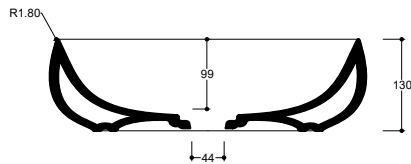

Installazione
Installation

Appoggio
Countertop

Troppo pieno
Overflow

Senza troppo pieno
Without overflow

Piletta
Drain

Scarico libero Ø 7,2 cm
Free flow Ø 7,2 cm

Dimensioni
Dimensions

Ø45 x 13h cm

Peso
Weight

8,80 kg

Capienza vasca
Tank capacity

9,00 Lt

Pallet

100 x 120 x 120h **18** pz.
100 x 120 x 220h **36** pz.
80 x 120 x 180h **21** pz.

Lavabo
Washbasin

Senza foro
No tap Hole

SEL08 [] A

Raccomandata/Recommended
Codice/Code : PI2FCI 1A

Piletta Scarico libero in abs cromato con tappo in ceramica standard Ø 7,2 cm.
Chromed abs Free flow drain with standard ceramic plug Ø 7,2 cm.

Lavabo
Washbasin

Dima di taglio

Appoggio
Countertop

NB Le misure indicate possono subire una variazione dello 0,8 % circa, dovuta ad un'usura degli stampi o a piccole variazioni delle caratteristiche tecniche relative alle materie prime che compongono l'impasto.
NB Dimensions shown are subject to a variation of about 0,8 %, due to wear of molds or because of small changes in the technical specification of the raw materials of the dough.