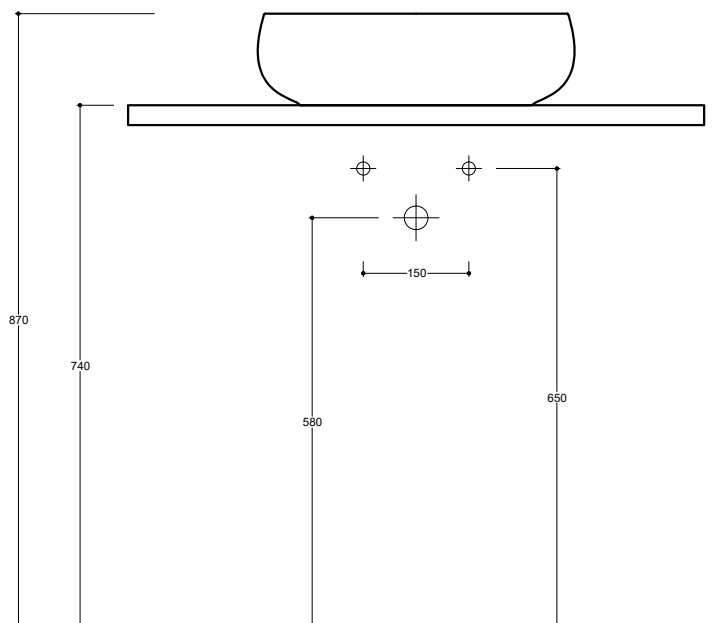

Installazione
Installation

Appoggio
Countertop

Troppo pieno
Overflow

Senza troppo pieno
Without overflow

Piletta
Drain

Scarico libero Ø 7,2 cm
Free flow Ø 7,2 cm

Dimensioni
Dimensions

Ø45 x 13h cm

SEL08 [] A

Raccomandata/Recommended
Codice/Code : PI2FCI 1A

Piletta Scarico libero in abs cromato con tappo in ceramica standard Ø 7,2 cm.
Chromed abs Free flow drain with standard ceramic plug Ø 7,2 cm.

Accessori/Accessories
Codice/Code: PI2FACRA

Piletta Scarico libero in abs cromato con tappo cromato Ø 7,2 cm.
Chromed abs Free flow drain with chromed plug Ø 7,2 cm.

Codice/Code: SI1TOCRA

Sifone tondo in ottone cromato per lavabo
Round siphon in chrome-plated brass for washbasin

Lavabo
Washbasin

Dima di taglio

Appoggio
Countertop

NB Le misure indicate possono subire una variazione dello 0,8 % circa, dovuta ad un'usura degli stampi o a piccole variazioni delle caratteristiche tecniche relative alle materie prime che compongono l'impasto.
NB Dimensions shown are subject to a variation of about 0,8 %, due to wear of molds or because of small changes in the technical specification of the raw materials of the dough.