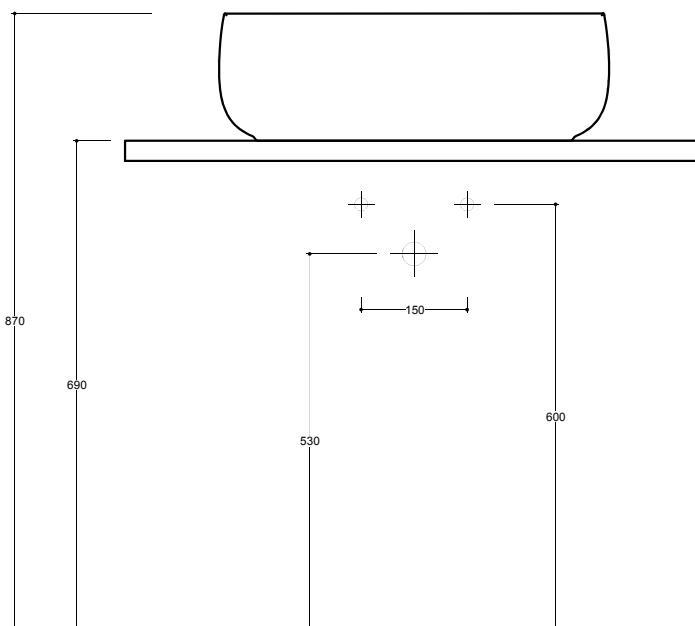

55 x 30 x 18h cm

Peso
Weight

9,90 kg

Capienza vasca
Tank capacity

14,50 Lt

Pallet

100 x 120 x 120h 12 pz.
100 x 120 x 220h 24 pz.
80 x 120 x 180h 12 pz.

Lavabo
Washbasin

Senza foro
No tap Hole

SEL06[]A

Raccomandata/Recommended
Codice/Code : PI2FC[]A

Piletta Scarico libero in abs cromato con tappo in ceramica standard Ø 7,2 cm.
Chromed abs Free-ow drain with standard ceramic plug Ø7,2cm.

Accessori/Accessories
Codice/Code: PI2FACRA

Piletta Scarico libero in abs cromato con tappo cromato Ø 7,2 cm.
Chromed abs Free-ow drain with chromed plug Ø7,2 cm.

Codice/Code: SI1TOCRA

Sifone tondo in ottone cromato per lavabo
Round siphon in chrome-plated brass for washbasin

Lavabo
Washbasin

■ Dima di taglio

Appoggio
Countertop

NB Le misure indicate possono subire una variazione dello 0,8% circa, dovuta ad un-usura degli stampi o a piccole variazioni delle caratteristiche tecniche relative alle materie prime che compongono l'impasto.
NB Dimensions shown are subject to a variation of about 0,8%, due to wear of molds or because of small changes in the technical specification of the raw materials of the dough.