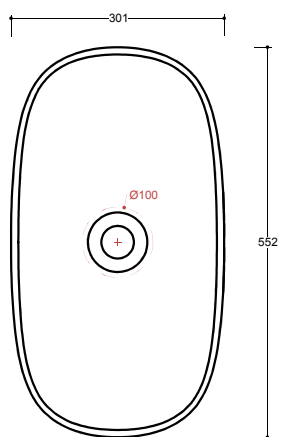

55 x 30 x 18h cm

Peso
Weight

9,90 kg

Capienza vasca
Tank capacity

14,50 Lt

Pallet

100 x 120 x 120h 12 pz.
100 x 120 x 220h 24 pz.
80 x 120 x 180h 12 pz.

Lavabo
Washbasin

Senza foro
No tap Hole

SEL06[]A

Raccomandata/Recommended
Codice/Code : PI2FC[]A

Piletta Scarico libero in abs cromato con tappo in ceramica standard Ø 7,2 cm.
Chromed abs Free-ow drain with standard ceramic plug Ø7,2cm.

Accessori/Accessories
Codice/Code: PI2FACRA

Piletta Scarico libero in abs cromato con tappo cromato Ø 7,2 cm.
Chromed abs Free-ow drain with chromed plug Ø7,2 cm.

Codice/Code: SI1TOCRA

Sifone tondo in ottone cromato per lavabo
Round siphon in chrome-plated brass for washbasin

Lavabo
Washbasin

■ Dima di taglio

Appoggio
Countertop

NB Le misure indicate possono subire una variazione dello 0,8% circa, dovuta ad un-usura degli stampi o a piccole variazioni delle caratteristiche tecniche relative alle materie prime che compongono l'impasto.
NB Dimensions shown are subject to a variation of about 0,8%, due to wear of molds or because of small changes in the technical specification of the raw materials of the dough.