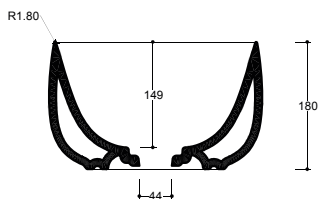

Lavabo
Washbasin

Installazione
Installation

Appoggio
Countertop

Troppo pieno
Over-ow

Senza troppo pieno
Without over-ow

Piletta
Drain

Scarico libero Ø 7,2 cm
Free-ow Ø 7,2 cm

Dimensioni
Dimensions

Senza foro
No tap Hole

SEL06[]A

Raccomandata/Recommended
Codice/Code : PI2FC[]A

Piletta Scarico libero in abs cromato con tappo in ceramica standard Ø 7,2 cm.
Chromed abs Free-ow drain with standard ceramic plug Ø7,2cm.

Accessori/Accessories
Codice/Code: PI2FACRA

Piletta Scarico libero in abs cromato con tappo cromato Ø 7,2 cm.
Chromed abs Free-ow drain with chromed plug Ø7,2 cm.

Codice/Code: SI1TOCRA

Sifone tondo in ottone cromato per lavabo
Round siphon in chrome-plated brass for washbasin

Lavabo
Washbasin

■ Dima di taglio

Appoggio
Countertop

NB Le misure indicate possono subire una variazione dello 0,8% circa, dovuta ad un-usura degli stampi o a piccole variazioni delle caratteristiche tecniche relative alle materie prime che compongono l'impasto.
NB Dimensions shown are subject to a variation of about 0,8%, due to wear of molds or because of small changes in the technical specification of the raw materials of the dough.