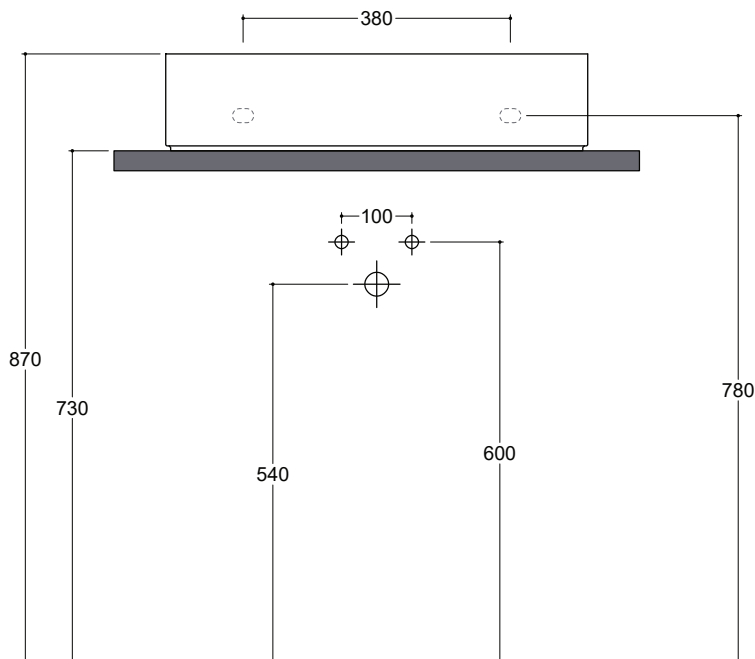

Installazione Installation		Appoggio Countertop	Dimensioni Dimensions		60 x 28 x 14h cm
		Sospeso fori pretracciati Wall-hung pre-marked holes	Peso Weight		11,60 kg
Troppopieno Overflow		Senza troppopieno Without overflow	Capienza vasca Tank capacity		4,00 Lt
Piletta Drain		Scarico libero 8 cm Freeflow 8cm	Fissaggi Hardware		Inclusi Included
Smaltatura Enamelled		4 Lati 4 Sides			

CE EN 14688 - CL00

Sezione A-A  
Section A-A

Vista posteriore  
Back view

Vista superiore  
Top view

■ Dima di taglio

NB le misure indicate possono subire una variazione dello 0,8 % circa, dovuta ad un'usura degli stampi o a piccole variazioni delle caratteristiche tecniche relative alle materie prime che compongono l'impasto.  
NB Dimensions shown are subject to a variation of about 0,8 % due to wear of molds or because of small changes in the technical specification of the raw materials of the dough.  
© Copyright Valdama Srl - è vietata la copia, la pubblicazione e la riproduzione anche parziale non autorizzata. Copying, publication and even partial unauthorized reproduction is prohibited.