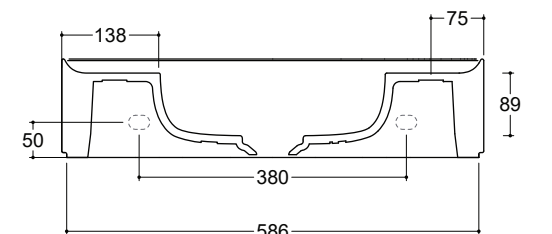

**COLORI OPACHI/MATT COLORS**

**COLORI LUCIDI/GLASSY COLORS**

Lavabo in ceramica da appoggio e sospeso senza troppopieno, quattro lati smaltati. Piletta esclusa.

Countertop an wall-hung ceramic washbasin without overflow, four enamelled sides. Drain not included.

Installazione Installation		Appoggio Countertop	Dimensioni Dimensions		60 x 28 x 14h cm
		Sospeso fori pretracciati Wall-hung pre-marked holes	Peso Weight		11,60 kg
Troppopieno Overflow		Senza troppopieno Without overflow	Capienza vasca Tank capacity		4,00 Lt
Piletta Drain		Scarico libero 8 cm Freeflow 8cm	Fissaggi Hardware		Inclusi Included
Smaltatura Enamelled		4 Lati 4 Sides			

CE EN 14688 - CL00

Sezione A-A  
Section A-A

Vista posteriore  
Back view

Vista superiore  
Top view

■ Dima di taglio

NB le misure indicate possono subire una variazione dello 0,8 % circa, dovuta ad un'usura degli stampi o a piccole variazioni delle caratteristiche tecniche relative alle materie prime che compongono l'impasto.  
NB Dimensions shown are subject to a variation of about 0,8 % due to wear of molds or because of small changes in the technical specification of the raw materials of the dough.  
© Copyright Valdama Srl - è vietata la copia, la pubblicazione e la riproduzione anche parziale non autorizzata. Copying, publication and even partial unauthorized reproduction is prohibited.