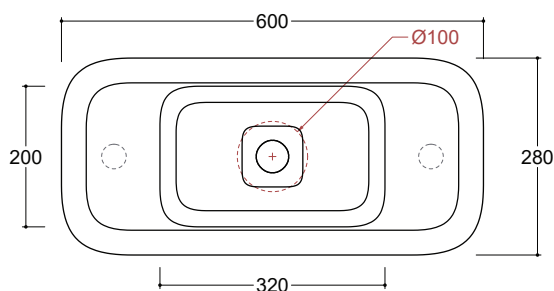

**COLORI OPACHI/MATT COLORS**

**COLORI LUCIDI/GLASSY COLORS**

Lavabo in ceramica da appoggio e sospeso senza troppopieno, quattro lati smaltati. Piletta esclusa.

Countertop an wall-hung ceramic washbasin without overflow, four enamelled sides. Drain not included.

Installazione Installation		Appoggio Countertop	Dimensioni Dimensions		60 x 28 x 14h cm
		Sospeso fori pretracciati Wall-hung pre-marked holes	Peso Weight		11,60 kg
Troppopieno Overflow		Senza troppopieno Without overflow	Capienza vasca Tank capacity		4,00 Lt
Piletta Drain		Scarico libero 8 cm Freeflow 8cm	Fissaggi Hardware		Inclusi Included
Smaltatura Enamelled		4 Lati 4 Sides			

CE EN 14688 - CL00

Sezione A-A  
Section A-A

Vista posteriore  
Back view

Vista superiore  
Top view

■ Dima di taglio

NB le misure indicate possono subire una variazione dello 0,8 % circa, dovuta ad un'usura degli stampi o a piccole variazioni delle caratteristiche tecniche relative alle materie prime che compongono l'impasto.  
NB Dimensions shown are subject to a variation of about 0,8 % due to wear of molds or because of small changes in the technical specification of the raw materials of the dough.  
© Copyright Valdama Srl - è vietata la copia, la pubblicazione e la riproduzione anche parziale non autorizzata. Copying, publication and even partial unauthorized reproduction is prohibited.