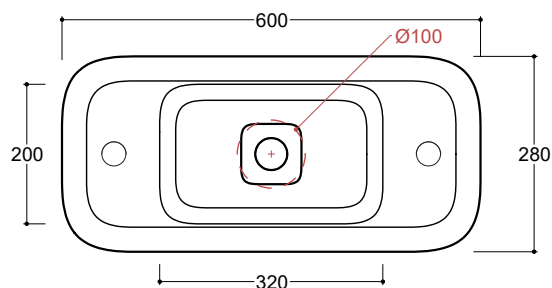

Colorazioni/Colours

Codice/Code

Lavabo Washbasin		CML01 [] A
Installazione Installation		Appoggio Countertop
		Sospeso Wall - hung
Troppo pieno Overflow		Senza troppo pieno Without overflow
Piletta Drain		Scarico libero \varnothing 8 cm Free flow \varnothing 8 cm
Dimensioni Dimensions		60 x 28 x 14h cm
Peso Weight		11,60 kg
Capienza vasca Tank capacity		4,00 Lt
Pallet		100 x 120 x 120h 21 pz. 100 x 120 x 220h 45 pz. 80 x 120 x 180h 30 pz.

Accessori/Accessories

Codice/Code: SI1TOCRA

Sifone tondo in ottone cromato per lavabo
Round siphon in chrome-plated brass for washbasin

EN 14688 - CL00

Lavabo
Washbasin

Appoggio / Sospeso
Countertop / Wall-hung

Dima di taglio

NB Le misure indicate possono subire una variazione dello 0,8 % circa, dovuta ad un'usura degli stampi o a piccole variazioni delle caratteristiche tecniche relative alle materie prime che compongono l'impasto.
NB Dimensions shown are subject to a variation of about 0,8 %, due to wear of molds or because of small changes in the technical specification of the raw materials of the dough.