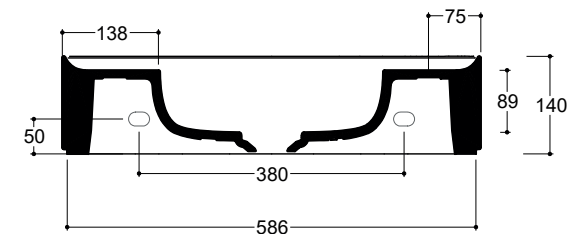

Colorazioni/Colours

Codice/Code

Lavabo Washbasin		CML01 [] A
Installazione Installation		Appoggio Countertop
		Sospeso Wall - hung
Troppo pieno Overflow		Senza troppo pieno Without overflow
Piletta Drain		Scarico libero \varnothing 8 cm Free flow \varnothing 8 cm
Dimensioni Dimensions		60 x 28 x 14h cm
Peso Weight		11,60 kg
Capienza vasca Tank capacity		4,00 Lt
Pallet		100 x 120 x 120h 21 pz. 100 x 120 x 220h 45 pz. 80 x 120 x 180h 30 pz.

Accessori/Accessories

Codice/Code: SI1TOCRA

Sifone tondo in ottone cromato per lavabo
Round siphon in chrome-plated brass for washbasin

EN 14688 - CL00

Lavabo
Washbasin

Appoggio / Sospeso
Countertop / Wall-hung

Dima di taglio

NB Le misure indicate possono subire una variazione dello 0,8 % circa, dovuta ad un'usura degli stampi o a piccole variazioni delle caratteristiche tecniche relative alle materie prime che compongono l'impasto.
NB Dimensions shown are subject to a variation of about 0,8 %, due to wear of molds or because of small changes in the technical specification of the raw materials of the dough.