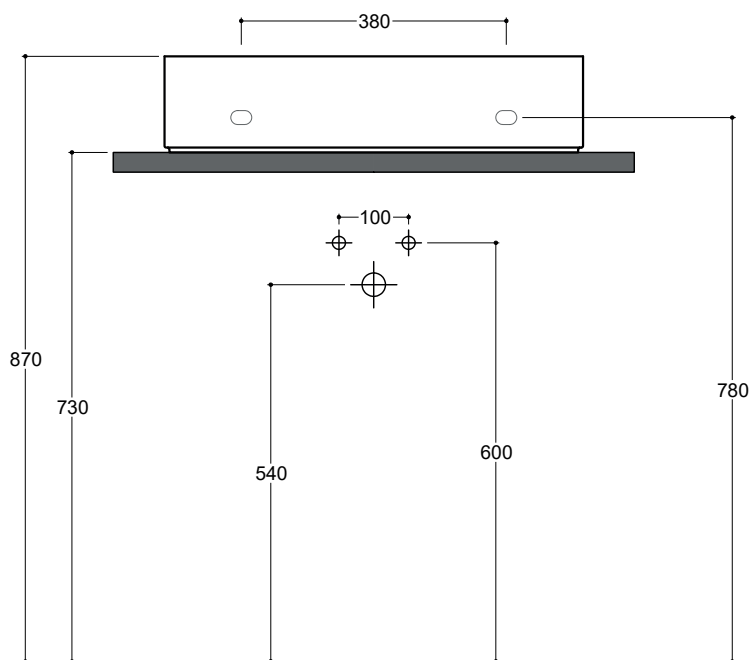

Colorazioni/Colours

Codice/Code

Lavabo Washbasin		CML01 [] A
Installazione Installation		Appoggio Countertop
		Sospeso Wall - hung
Troppo pieno Overflow		Senza troppo pieno Without overflow
Piletta Drain		Scarico libero \varnothing 8 cm Free flow \varnothing 8 cm
Dimensioni Dimensions		60 x 28 x 14h cm
Peso Weight		11,60 kg
Capienza vasca Tank capacity		4,00 Lt
Pallet		100 x 120 x 120h 21 pz. 100 x 120 x 220h 45 pz. 80 x 120 x 180h 30 pz.

Accessori/Accessories

Codice/Code: SI1TOCRA

Sifone tondo in ottone cromato per lavabo
Round siphon in chrome-plated brass for washbasin

EN 14688 - CL00

Lavabo
Washbasin

Appoggio / Sospeso
Countertop / Wall-hung

Dima di taglio

NB Le misure indicate possono subire una variazione dello 0,8 % circa, dovuta ad un'usura degli stampi o a piccole variazioni delle caratteristiche tecniche relative alle materie prime che compongono l'impasto.
NB Dimensions shown are subject to a variation of about 0,8 %, due to wear of molds or because of small changes in the technical specification of the raw materials of the dough.