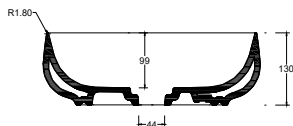

Lavabo in ceramica da appoggio senza troppopieno.  
Piletta esclusa.

Countertop ceramic washbasin without overflow.  
Drain not included.

Installazione Installation		Appoggio Countertop	Dimensioni Dimensions		70 x 40 x 13h cm
Troppopieno Overflow		Senza troppopieno Without overflow	Peso Weight		14,00 kg
Piletta Drain		Scarico libero ø 7,2 cm Free flow ø 7,2 cm	Capienza vasca Tank capacity		15,00 Lt
			Pallet		100 x 120 x h160 → 18 pz. 100 x 120 x h220 → 24 pz.

CE EN 14688 - CL00

Sezione A-A  
Section A-A

Vista superiore  
Top view

Vista posteriore  
Back view

■ Dima di taglio

NB Le misure indicate possono subire una variazione dello 0,8 % circa, dovuta ad un'usura degli stampi o a piccole variazioni delle caratteristiche tecniche relative alle materie prime che compongono l'impasto.  
NB Dimensions shown are subject to a variation of about 0,8 %, due to wear of molds or because of small changes in the technical specification of the raw materials of the dough.