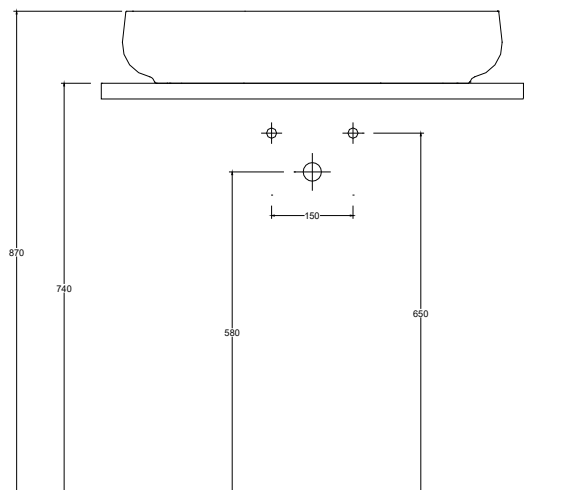

Lavabo in ceramica da appoggio senza troppopieno.  
Piletta esclusa.

Countertop ceramic washbasin without overflow.  
Drain not included.

Installazione Installation		Appoggio Countertop	Dimensioni Dimensions		70 x 40 x 13h cm
Troppopieno Overflow		Senza troppopieno Without overflow	Peso Weight		14,00 kg
Piletta Drain		Scarico libero ø 7,2 cm Free flow ø 7,2 cm	Capienza vasca Tank capacity		15,00 Lt
			Pallet		100 x 120 x h160 → 18 pz. 100 x 120 x h220 → 24 pz.

CE EN 14688 - CL00

Sezione A-A  
Section A-A

Vista superiore  
Top view

Vista posteriore  
Back view

■ Dima di taglio

NB Le misure indicate possono subire una variazione dello 0,8 % circa, dovuta ad un'usura degli stampi o a piccole variazioni delle caratteristiche tecniche relative alle materie prime che compongono l'impasto.  
NB Dimensions shown are subject to a variation of about 0,8 %, due to wear of molds or because of small changes in the technical specification of the raw materials of the dough.