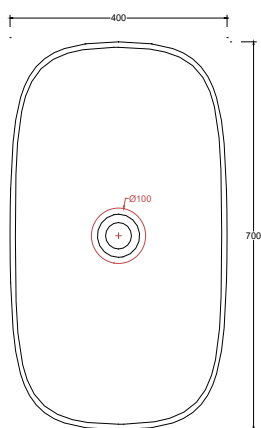

Lavabo in ceramica da appoggio senza troppopieno.  
Piletta esclusa.

Countertop ceramic washbasin without overflow.  
Drain not included.

Installazione Installation		Appoggio Countertop	Dimensioni Dimensions		70 x 40 x 13h cm
Troppopieno Overflow		Senza troppopieno Without overflow	Peso Weight		14,00 kg
Piletta Drain		Scarico libero ø 7,2 cm Free flow ø 7,2 cm	Capienza vasca Tank capacity		15,00 Lt
			Pallet		100 x 120 x h160 → 18 pz. 100 x 120 x h220 → 24 pz.

CE EN 14688 - CL00

Sezione A-A  
Section A-A

Vista superiore  
Top view

Vista posteriore  
Back view

■ Dima di taglio

NB Le misure indicate possono subire una variazione dello 0,8 % circa, dovuta ad un'usura degli stampi o a piccole variazioni delle caratteristiche tecniche relative alle materie prime che compongono l'impasto.  
NB Dimensions shown are subject to a variation of about 0,8 %, due to wear of molds or because of small changes in the technical specification of the raw materials of the dough.