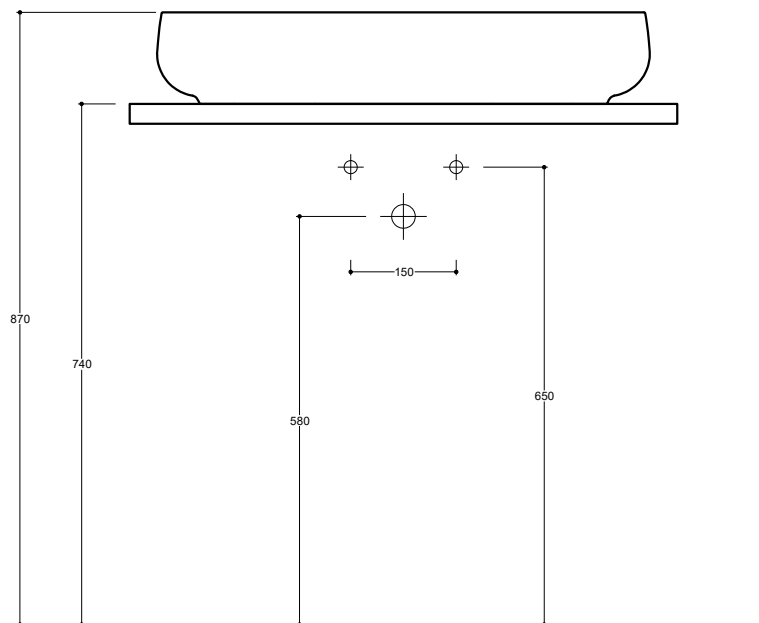

Lavabo
Washbasin

Installazione
Installation  Appoggio
Countertop

Troppo pieno
Overflow  Senza troppo pieno
Without overflow

Piletta
Drain  Scarico libero Ø 7,2 cm
Free flow Ø 7,2 cm

Dimensioni
Dimensions  70 x 40 x 13h cm

Piletta Scarico libero in abs cromato con tappo in ceramica standard Ø 7,2 cm.
Chromed abs Free flow drain with standard ceramic plug Ø 7,2 cm.

Accessori/Accessories
Codice/Code: PI2FACRA

Piletta Scarico libero in abs cromato con tappo cromato Ø 7,2 cm.
Chromed abs Free flow drain with chromed plug Ø 7,2 cm.

Codice/Code: SI1TOCRA

Sifone tondo in ottone cromato per lavabo
Round siphon in chrome-plated brass for washbasin

Lavabo
Washbasin

■ Dima di taglio

Appoggio
Countertop

NB Le misure indicate possono subire una variazione dello 0,8 % circa, dovuta ad un'usura degli stampi o a piccole variazioni delle caratteristiche tecniche relative alle materie prime che compongono l'impasto.
NB Dimensions shown are subject to a variation of about 0,8 % , due to wear of molds or because of small changes in the technical specification of the raw materials of the dough.