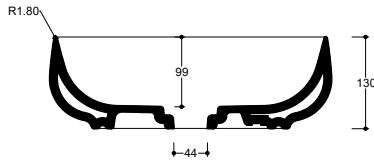

Lavabo
Washbasin

Installazione
Installation  Appoggio
Countertop

Troppo pieno
Overflow  Senza troppo pieno
Without overflow

Piletta
Drain  Scarico libero Ø 7,2 cm
Free flow Ø 7,2 cm

Dimensioni
Dimensions  70 x 40 x 13h cm

Peso
Weight  14,00 kg

Capienza vasca
Tank capacity  14,50 Lt

Pallet  100 x 120 x 120h 14 pz.
100 x 120 x 220h 28 pz.
80 x 120 x 180h 20 pz.

Lavabo
Washbasin

Senza foro
No tap Hole SEL04[] A

Raccomandata/Recommended
Codice/Code : PI2FCI 1A

Piletta Scarico libero in abs cromato con tappo in ceramica standard Ø 7,2 cm.
Chromed abs Free flow drain with standard ceramic plug Ø 7,2 cm.

Accessori/Accessories
Codice/Code: PI2FACRA

Piletta Scarico libero in abs cromato con tappo cromato Ø 7,2 cm.
Chromed abs Free flow drain with chromed plug Ø 7,2 cm.

Codice/Code: SI1TOCRA

Sifone tondo in ottone cromato per lavabo
Round siphon in chrome-plated brass for washbasin

Lavabo
Washbasin

■ Dima di taglio

Appoggio
Countertop

NB Le misure indicate possono subire una variazione dello 0,8 % circa, dovuta ad un'usura degli stampi o a piccole variazioni delle caratteristiche tecniche relative alle materie prime che compongono l'impasto.
NB Dimensions shown are subject to a variation of about 0,8 % , due to wear of molds or because of small changes in the technical specification of the raw materials of the dough.