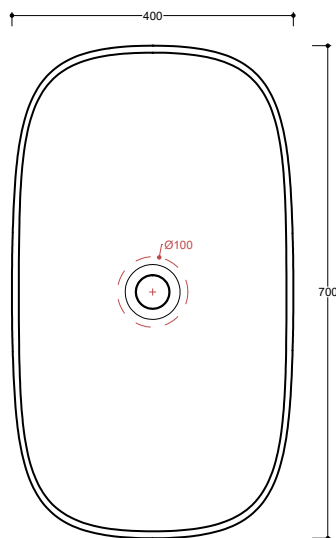

Lavabo
Washbasin

Installazione
Installation  Appoggio
Countertop

Troppo pieno
Overflow  Senza troppo pieno
Without overflow

Piletta
Drain  Scarico libero Ø 7,2 cm
Free flow Ø 7,2 cm

Dimensioni
Dimensions  70 x 40 x 13h cm

Peso
Weight  14,00 kg

Capienza vasca
Tank capacity  14,50 Lt

Pallet  100 x 120 x 120h 14 pz.
100 x 120 x 220h 28 pz.
80 x 120 x 180h 20 pz.

Lavabo
Washbasin

Senza foro
No tap Hole SEL04[] A

Raccomandata/Recommended
Codice/Code : PI2FCI 1A

Piletta Scarico libero in abs cromato con tappo in ceramica standard Ø 7,2 cm.
Chromed abs Free flow drain with standard ceramic plug Ø 7,2 cm.

Accessori/Accessories
Codice/Code: PI2FACRA

Piletta Scarico libero in abs cromato con tappo cromato Ø 7,2 cm.
Chromed abs Free flow drain with chromed plug Ø 7,2 cm.

Codice/Code: SI1TOCRA

Sifone tondo in ottone cromato per lavabo
Round siphon in chrome-plated brass for washbasin

Lavabo
Washbasin

■ Dima di taglio

Appoggio
Countertop

NB Le misure indicate possono subire una variazione dello 0,8 % circa, dovuta ad un'usura degli stampi o a piccole variazioni delle caratteristiche tecniche relative alle materie prime che compongono l'impasto.
NB Dimensions shown are subject to a variation of about 0,8 % , due to wear of molds or because of small changes in the technical specification of the raw materials of the dough.