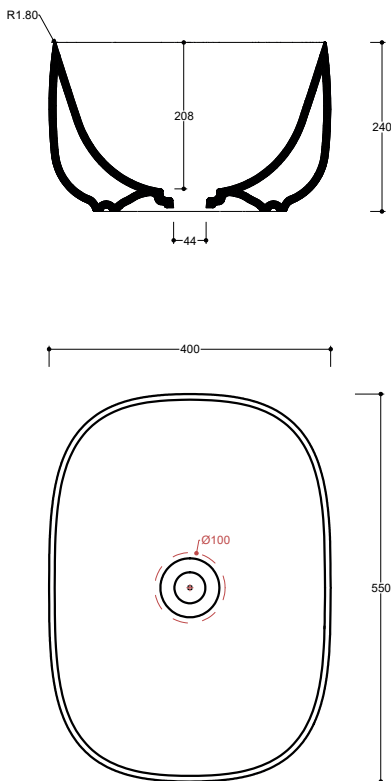

55 x 40 x h24

**Senza troppo pieno**  
Without overflow

**Piletta**  
Drain

**Scarico libero Ø 7,2 cm**  
Free flow Ø 7,2 cm

**Dimensioni**  
Dimensions

**55 x 40 x 24h cm**

**Peso**  
Weight

**16,20 kg**

**Capienza vasca**  
Tank capacity

**Piletta Scarico libero in abs cromato con tappo in ceramica standard Ø 7,2 cm.**  
Chromed abs Free flow drain with standard ceramic plug Ø 7,2 cm.

**Accessori/Accessories**  
Codice/Code: PI2FACRA

**Piletta Scarico libero in abs cromato con tappo cromato Ø 7,2 cm.**  
Chromed abs Free flow drain with chromed plug Ø 7,2 cm.

**Codice/Code: SI1TOCRA**

**Sifone tondo in ottone cromato per lavabo**  
Round siphon in chrome-plated brass for washbasin

**Lavabo**  
Washbasin

■ Dima di taglio

**Appoggio**  
Countertop

**NB** Le misure indicate possono subire una variazione dello 0,8 % circa, dovuta ad un'usura degli stampi o a piccole variazioni delle caratteristiche tecniche relative alle materie prime che compongono l'impasto.  
**NB** Dimensions shown are subject to a variation of about 0,8 % , due to wear of molds or because of small changes in the technical specification of the raw materials of the dough.