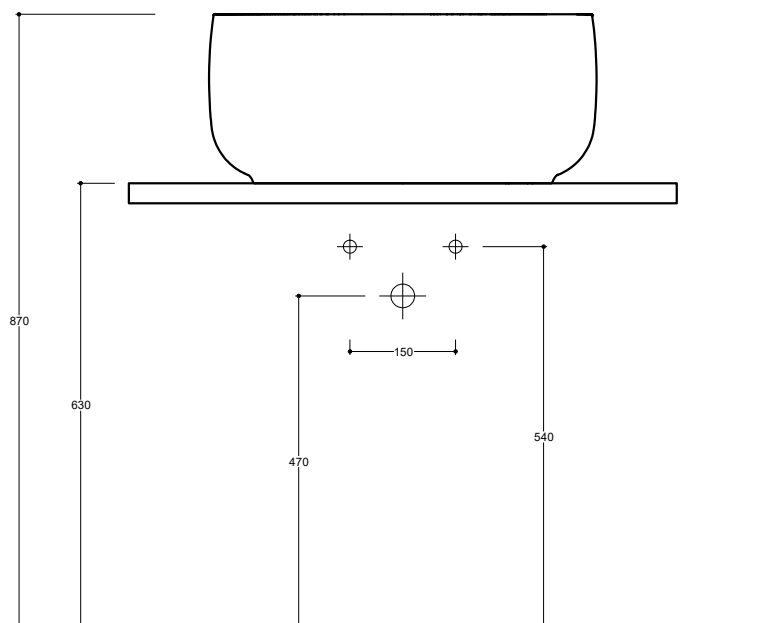

**Piletta Scarico libero in abs cromato con tappo in ceramica standard Ø 7,2 cm.**  
Chromed abs Free flow drain with standard ceramic plug Ø 7,2 cm.

**Accessori/Accessories**  
Codice/Code: PI2FACRA

**Piletta Scarico libero in abs cromato con tappo cromato Ø 7,2 cm.**  
Chromed abs Free flow drain with chromed plug Ø 7,2 cm.

**Codice/Code: SI1TOCRA**

**Sifone tondo in ottone cromato per lavabo**  
Round siphon in chrome-plated brass for washbasin

**Lavabo**  
Washbasin

■ Dima di taglio

**Appoggio**  
Countertop

**NB** Le misure indicate possono subire una variazione dello 0,8 % circa, dovuta ad un'usura degli stampi o a piccole variazioni delle caratteristiche tecniche relative alle materie prime che compongono l'impasto.  
**NB** Dimensions shown are subject to a variation of about 0,8 % , due to wear of molds or because of small changes in the technical specification of the raw materials of the dough.