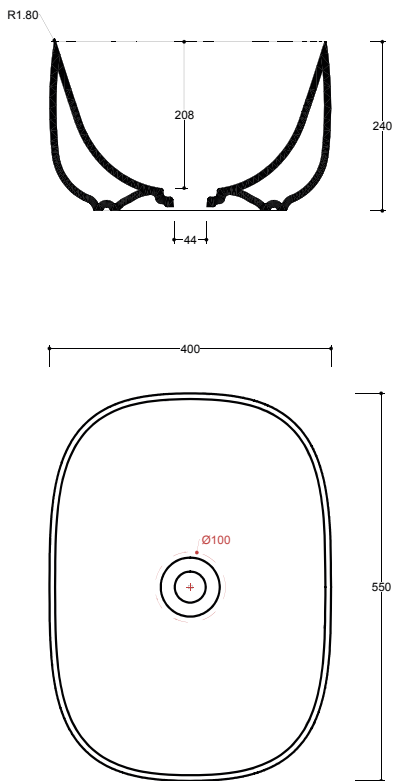

Installazione Installation Appoggio Countertop

Troppo pieno Over-ow Senza troppo pieno Without over-ow

Piletta Drain Scarico libero Ø 7,2 cm Free-ow Ø 7,2 cm

Dimensioni Dimensions 55 x 40 x 24h cm

Peso Weight 16,20 kg

Capienza vasca Tank capacity 21,50 Lt

Pallet 100 x 120 x 120h 12 pz.
100 x 120 x 220h 24 pz.
80 x 120 x 180h 12 pz.

Lavabo Washbasin Senza foro No tap Hole SEL03[]A

Raccomandata/Recommended
Codice/Code : PI2FC[]A

Piletta Scarico libero in abs cromato con tappo in ceramica standard Ø 7,2 cm.
Chromed abs Free-ow drain with standard ceramic plug Ø7.2cm.

Accessori/Accessories
Codice/Code: PI2FACRA

Piletta Scarico libero in abs cromato con tappo cromato Ø 7,2 cm.
Chromed abs Free-ow drain with chromed plug Ø7.2 cm.

Codice/Code: SI1TOCRA

Sifone tondo in ottone cromato per lavabo
Round siphon in chrome-plated brass for washbasin

Lavabo Washbasin

Appoggio Countertop

■ Dima di taglio

NB Le misure indicate possono subire una variazione dello 0,8% circa, dovuta ad un-usura degli stampi o a piccole variazioni delle caratteristiche tecniche relative alle materie prime che compongono l'impasto.
NB Dimensions shown are subject to a variation of about 0,8%, due to wear of molds or because of small changes in the technical specification of the raw materials of the dough.