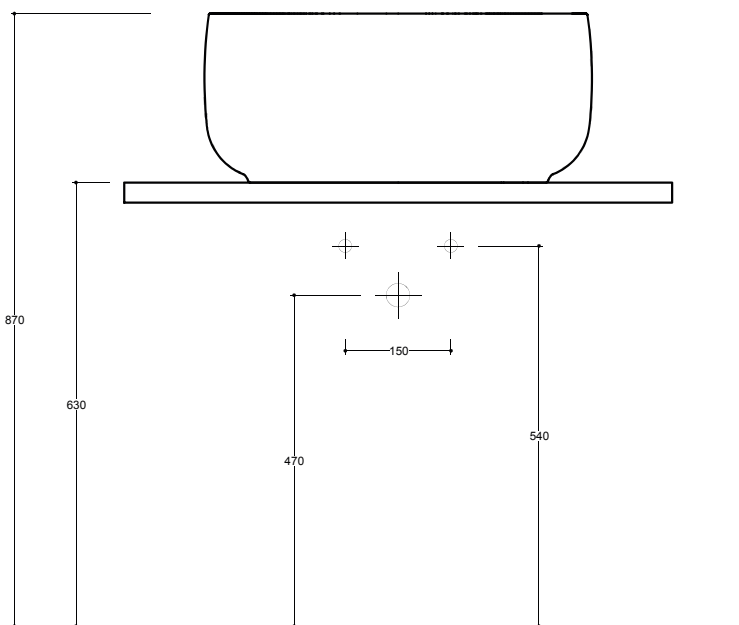

Installazione Installation Appoggio Countertop

Troppo pieno Over-ow Senza troppo pieno Without over-ow

Piletta Drain Scarico libero Ø 7,2 cm Free-ow Ø 7,2 cm

Dimensioni Dimensions 55 x 40 x 24h cm

Peso Weight 16,20 kg

Capienza vasca Tank capacity 21,50 Lt

Pallet 100 x 120 x 120h 12 pz.
100 x 120 x 220h 24 pz.
80 x 120 x 180h 12 pz.

Lavabo Washbasin Senza foro No tap Hole SEL03[]A

Raccomandata/Recommended
Codice/Code : PI2FC[]A

Piletta Scarico libero in abs cromato con tappo in ceramica standard Ø 7,2 cm.
Chromed abs Free-ow drain with standard ceramic plug Ø7.2cm.

Accessori/Accessories
Codice/Code: PI2FACRA

Piletta Scarico libero in abs cromato con tappo cromato Ø 7,2 cm.
Chromed abs Free-ow drain with chromed plug Ø7.2 cm.

Codice/Code: SI1TOCRA

Sifone tondo in ottone cromato per lavabo
Round siphon in chrome-plated brass for washbasin

Lavabo Washbasin

Appoggio Countertop

■ Dima di taglio

NB Le misure indicate possono subire una variazione dello 0,8% circa, dovuta ad un-usura degli stampi o a piccole variazioni delle caratteristiche tecniche relative alle materie prime che compongono l'impasto.
NB Dimensions shown are subject to a variation of about 0,8%, due to wear of molds or because of small changes in the technical specification of the raw materials of the dough.