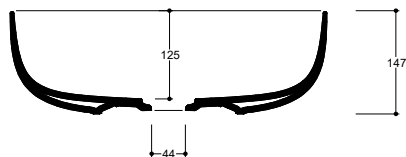

**Dimensioni**  
Dimensions

50 x 45 x 15h cm

**Peso**  
Weight

9,90 kg

**Capienza vasca**  
Tank capacity

15,00 Lt

**Pallet**

100 x 120 x 120h **12** pz.  
100 x 120 x 220h **24** pz.  
80 x 120 x 180h **15** pz.

**Lavabo**  
Washbasin

**Senza foro**  
No tap Hole

POL03[ ]A

**Raccomandata/Recommended**  
Codice/Code : PI2FCI ]A

**Piletta Scarico libero in abs cromato con tappo in ceramica standard Ø 7,2 cm.**  
Chromed abs Free flow drain with standard ceramic plug Ø 7,2 cm.

**Accessori/Accessories**  
Codice/Code: PI2FACRA

**Piletta Scarico libero in abs cromato con tappo cromato Ø 7,2 cm.**  
Chromed abs Free flow drain with chromed plug Ø 7,2 cm.

**Codice/Code: SI1TOCRA**

**Sifone tondo in ottone cromato per lavabo**  
Round siphon in chrome-plated brass for washbasin

**Lavabo**  
Washbasin

Dima di taglio

**Appoggio**  
Countertop

**NB** Le misure indicate possono subire una variazione dello 0,8 % circa, dovuta ad un'usura degli stampi o a piccole variazioni delle caratteristiche tecniche relative alle materie prime che compongono l'impasto.  
**NB** Dimensions shown are subject to a variation of about 0,8 % , due to wear of molds or because of small changes in the technical specification of the raw materials of the dough.