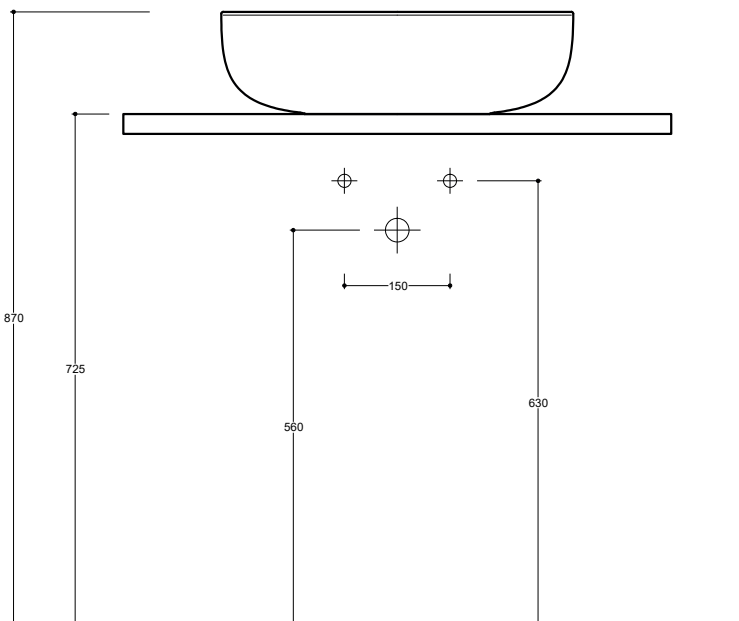

**Dimensioni**  
Dimensions

50 x 45 x 15h cm

**Peso**  
Weight

9,90 kg

**Capienza vasca**  
Tank capacity

15,00 Lt

**Pallet**

100 x 120 x 120h **12** pz.  
100 x 120 x 220h **24** pz.  
80 x 120 x 180h **15** pz.

**Lavabo**  
Washbasin

**Senza foro**  
No tap Hole

POL03[ ]A

**Raccomandata/Recommended**  
Codice/Code : PI2FCI ]A

**Piletta Scarico libero in abs cromato con tappo in ceramica standard Ø 7,2 cm.**  
Chromed abs Free flow drain with standard ceramic plug Ø 7,2 cm.

**Accessori/Accessories**  
Codice/Code: PI2FACRA

**Piletta Scarico libero in abs cromato con tappo cromato Ø 7,2 cm.**  
Chromed abs Free flow drain with chromed plug Ø 7,2 cm.

**Codice/Code: SI1TOCRA**

**Sifone tondo in ottone cromato per lavabo**  
Round siphon in chrome-plated brass for washbasin

**Lavabo**  
Washbasin

Dima di taglio

**Appoggio**  
Countertop

**NB** Le misure indicate possono subire una variazione dello 0,8 % circa, dovuta ad un'usura degli stampi o a piccole variazioni delle caratteristiche tecniche relative alle materie prime che compongono l'impasto.  
**NB** Dimensions shown are subject to a variation of about 0,8 % , due to wear of molds or because of small changes in the technical specification of the raw materials of the dough.