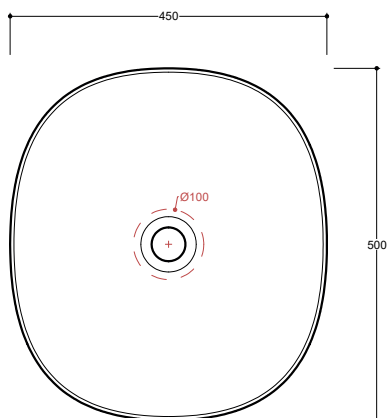

Dima di taglio

Appoggio
Countertop