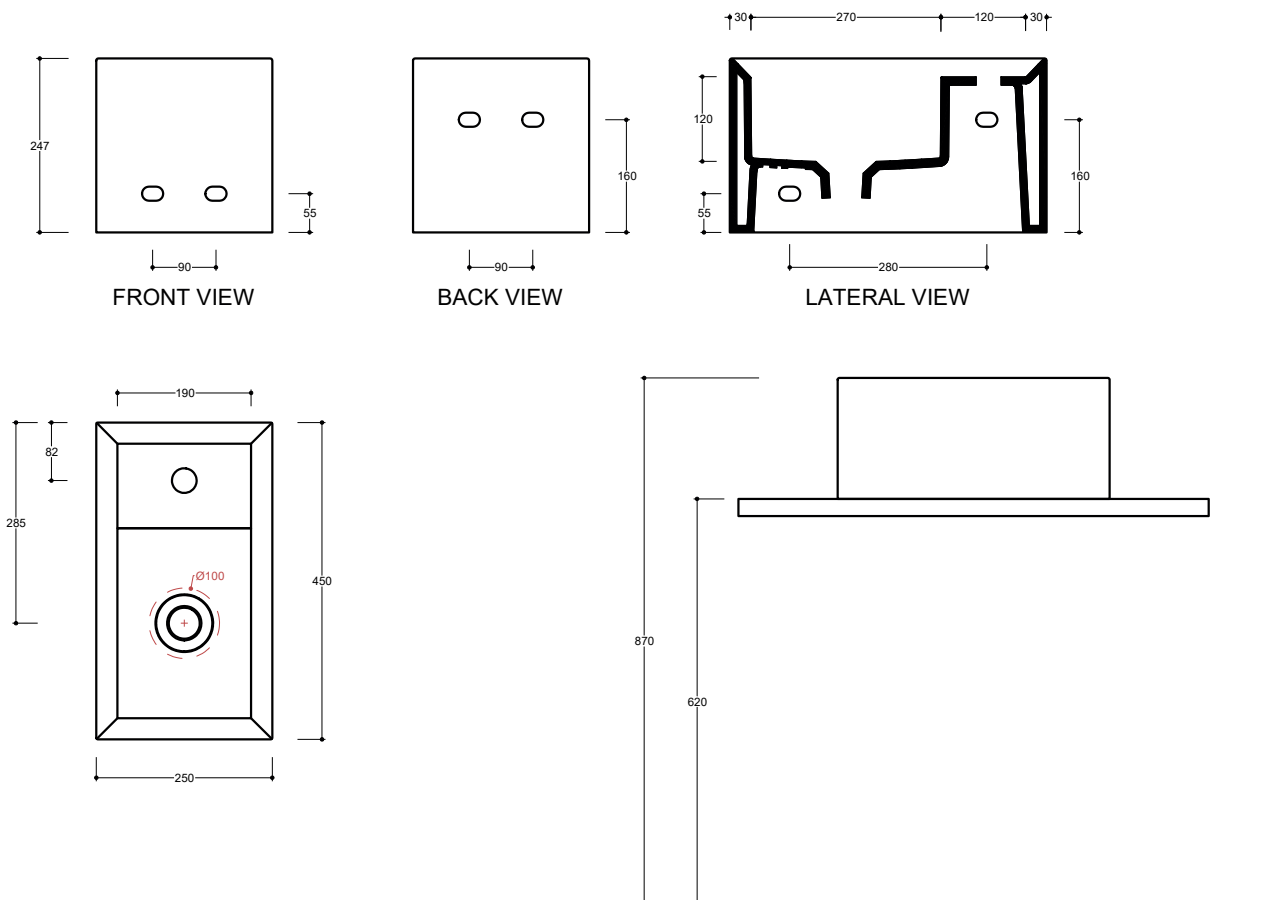

CTL06 [ ] A

<b>Lavabo</b> Washbasin		
<b>Installazione</b> Installation		<b>Appoggio</b> Countertop
		<b>Sospeso</b> Wall - hung
<b>Troppo pieno</b> Overflow		<b>Senza troppo pieno</b> Without overflow
<b>Piletta</b> Drain		<b>Scarico libero Ø 7,2 cm</b> Free flow Ø 7,2 cm
<b>Dimensioni</b> Dimensions		<b>45 x 25 x 25h cm</b>
<b>Peso</b> Weight		<b>14,50 kg</b>
<b>Capienza vasca</b> Tank capacity		<b>5,50 Lt</b>
<b>Pallet</b>		100 x 120 x 120h <b>18</b> pz. 100 x 120 x 220h <b>42</b> pz. 80 x 120 x 180h <b>20</b> pz.

**Raccomandata/Recommended**

**Codice/Code : PI3FCI 1A**  
 **Piletta scarico libero in abs cromato con tappo in ceramica piatto Ø 7,2 cm.**  
Chromed abs free flow drain with flat ceramic plug Ø 7,2 cm.

**Accessori/Accessories**  
**Codice/Code: PI2FACRA**  
 **Piletta scarico libero in abs cromato con tappo cromato Ø 7,2 cm.**  
Chromed abs free flow drain with chromed plug Ø 7,2 cm.

**Codice/Code: SI1QOCRA**  
 **Sifone quadro in ottone cromato per lavabo**  
Squared chromed brass siphon for washbasin

CE EN 14688 - CL00

**Lavabo**  
Washbasin

**Appoggio/Sospeso**  
Countertop/Wall-hung

■ Dima di taglio

**NB** Le misure indicate possono subire una variazione dello 0,8 % circa, dovuta ad un'usura degli stampi o a piccole variazioni delle caratteristiche tecniche relative alle materie prime che compongono l'impasto.  
**NB** Dimensions shown are subject to a variation of about 0,8 % , due to wear of molds or because of small changes in the technical specification of the raw materials of the dough.