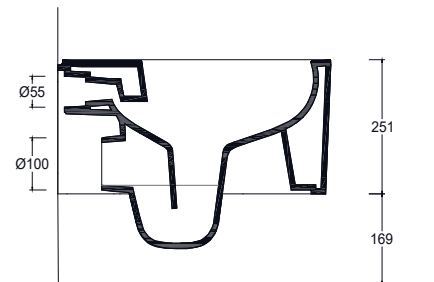

Wc sospeso rimless in ceramica con fissaggi inclusi. Sedile escluso.

Rimless wall-hung ceramic wc with hardware included. Without seat.

COLORI OPACHI/MATT COLORS

COLORI LUCIDI/GLOSSY COLORS

Installazione Installation		Sospeso Wall-hung	Dimensioni Dimension		55 x 36 x 25h cm
			Peso Weight		27,50 kg
			Capienza vasca Tank capacity		4,50 Lt
			Fissaggi Hardware		Inclusi Included
			Pallet		100 x 120 x h160 → 15 pz. 100 x 120 x h220 → 25 pz.

CE EN 14688 - CL00

Sezione A-A
Section A-A

Vista posteriore
Back view

Vista superiore
Top view

■ Dima di taglio

NB Le misure indicate possono subire una variazione dello 0,8 % circa, dovuta ad un'usura degli stampi o a piccole variazioni delle caratteristiche tecniche relative alle materie prime che compongono l'impasto.
NB Dimensions shown are subject to a variation of about 0,8 % ,due to wear of molds or because of small changes in the technical specification of the raw materials of the dough.

Installazione Installation		Sospeso Wall-hung	Dimensioni Dimension		55 x 36 x 25hcm
Troppo pieno Overflow		Con troppopieno With overflow	Peso Weight		26,50 kg
Piletta Drain		Up & Down \varnothing 64 cm	Capienza vasca Tank capacity		9,00 Lt
			Fissaggi Hardware		Inclusi Included
			Pallet		100 x 120 x h160 → 15 pz. 100 x 120 x h220 → 25 pz.

CE EN 14688 - CL00

Sezione A-A
Section A-A

Vista posteriore
Back view

Vista superiore
Top view

■ Dima di taglio

NB Le misure indicate possono subire una variazione dello 0,8 % circa, dovuta ad un'usura degli stampi o a piccole variazioni delle caratteristiche tecniche relative alle materie prime che compongono l'impasto.
NB Dimensions shown are subject to a variation of about 0,8 %, due to wear of molds or because of small changes in the technical specification of the raw materials of the dough.