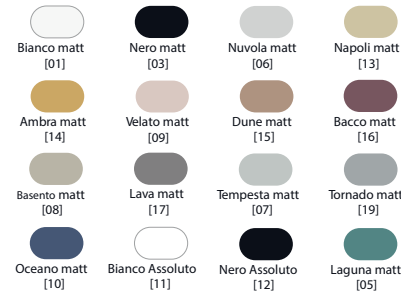

COLORI OPACHI/MATT COLORS