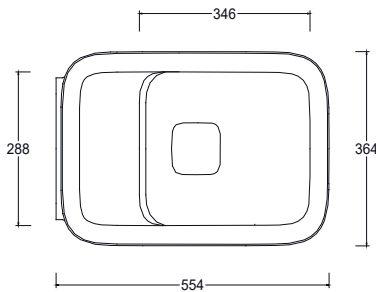

Wc sospeso rimless in ceramica con fissaggi inclusi. Sedile escluso.

Rimless wall-hung ceramic wc with hardware included. Without seat.

COLORI OPACHI/MATT COLORS

COLORI LUCIDI/GLOSSY COLORS

Installazione Installation		Sospeso Wall-hung	Dimensioni Dimension		55 x 36 x 25h cm
			Peso Weight		27,50 kg
			Capienza vasca Tank capacity		4,50 Lt
			Fissaggi Hardware		Inclusi Included
			Pallet		100 x 120 x h160 → 15 pz. 100 x 120 x h220 → 25 pz.

CE EN 14688 - CL00

Sezione A-A
Section A-A

Vista posteriore
Back view

Vista superiore
Top view

■ Dima di taglio

NB Le misure indicate possono subire una variazione dello 0,8 % circa, dovuta ad un'usura degli stampi o a piccole variazioni delle caratteristiche tecniche relative alle materie prime che compongono l'impasto.
NB Dimensions shown are subject to a variation of about 0,8 % ,due to wear of molds or because of small changes in the technical specification of the raw materials of the dough.

Installazione Installation		Sospeso Wall-hung	Dimensioni Dimension		55 x 36 x 25hcm
Troppo pieno Overflow		Con troppopieno With overflow	Peso Weight		26,50 kg
Piletta Drain		Up & Down \varnothing 64 cm	Capienza vasca Tank capacity		9,00 Lt
			Fissaggi Hardware		Inclusi Included
			Pallet		100 x 120 x h160 → 15 pz. 100 x 120 x h220 → 25 pz.

CE EN 14688 - CL00

Sezione A-A
Section A-A

Vista posteriore
Back view

Vista superiore
Top view

■ Dima di taglio

NB Le misure indicate possono subire una variazione dello 0,8 % circa, dovuta ad un'usura degli stampi o a piccole variazioni delle caratteristiche tecniche relative alle materie prime che compongono l'impasto.
NB Dimensions shown are subject to a variation of about 0,8 %, due to wear of molds or because of small changes in the technical specification of the raw materials of the dough.