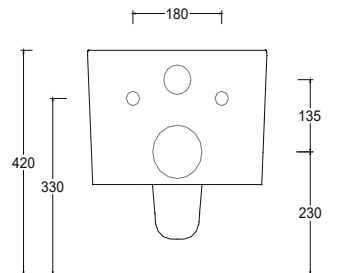

Wc sospeso rimless in ceramica con fissaggi inclusi. Sedile escluso.

Rimless wall-hung ceramic wc with hardware included. Without seat.

COLORI OPACHI/MATT COLORS

COLORI LUCIDI/GLOSSY COLORS

Installazione Installation		Sospeso Wall-hung	Dimensioni Dimension		55 x 36 x 25h cm
			Peso Weight		27,50 kg
			Capienza vasca Tank capacity		4,50 Lt
			Fissaggi Hardware		Inclusi Included
			Pallet		100 x 120 x h160 → 15 pz. 100 x 120 x h220 → 25 pz.

CE EN 14688 - CL00

Sezione A-A
Section A-A

Vista posteriore
Back view

Vista superiore
Top view

■ Dima di taglio

NB Le misure indicate possono subire una variazione dello 0,8 % circa, dovuta ad un'usura degli stampi o a piccole variazioni delle caratteristiche tecniche relative alle materie prime che compongono l'impasto.
NB Dimensions shown are subject to a variation of about 0,8 % ,due to wear of molds or because of small changes in the technical specification of the raw materials of the dough.

Installazione Installation		Sospeso Wall-hung	Dimensioni Dimension		55 x 36 x 25hcm
Troppo pieno Overflow		Con troppopieno With overflow	Peso Weight		26,50 kg
Piletta Drain		Up & Down \varnothing 64 cm	Capienza vasca Tank capacity		9,00 Lt
			Fissaggi Hardware		Inclusi Included
			Pallet		100 x 120 x h160 → 15 pz. 100 x 120 x h220 → 25 pz.

CE EN 14688 - CL00

Sezione A-A
Section A-A

Vista posteriore
Back view

Vista superiore
Top view

■ Dima di taglio

NB Le misure indicate possono subire una variazione dello 0,8 % circa, dovuta ad un'usura degli stampi o a piccole variazioni delle caratteristiche tecniche relative alle materie prime che compongono l'impasto.
NB Dimensions shown are subject to a variation of about 0,8 %, due to wear of molds or because of small changes in the technical specification of the raw materials of the dough.