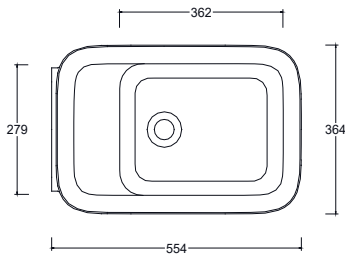

Wc sospeso rimless in ceramica con fissaggi inclusi. Sedile escluso.

Rimless wall-hung ceramic wc with hardware included. Without seat.

COLORI OPACHI/MATT COLORS

COLORI LUCIDI/GLOSSY COLORS

Installazione Installation		Sospeso Wall-hung	Dimensioni Dimension		55 x 36 x 25h cm
			Peso Weight		27,50 kg
			Capienza vasca Tank capacity		4,50 Lt
			Fissaggi Hardware		Inclusi Included
			Pallet		100 x 120 x h160 → 15 pz. 100 x 120 x h220 → 25 pz.

CE EN 14688 - CL00

Sezione A-A
Section A-A

Vista posteriore
Back view

Vista superiore
Top view

■ Dima di taglio

NB Le misure indicate possono subire una variazione dello 0,8 % circa, dovuta ad un'usura degli stampi o a piccole variazioni delle caratteristiche tecniche relative alle materie prime che compongono l'impasto.
NB Dimensions shown are subject to a variation of about 0,8 % ,due to wear of molds or because of small changes in the technical specification of the raw materials of the dough.

Installazione Installation		Sospeso Wall-hung	Dimensioni Dimension		55 x 36 x 25hcm
Troppo pieno Overflow		Con troppopieno With overflow	Peso Weight		26,50 kg
Piletta Drain		Up & Down \varnothing 64 cm	Capienza vasca Tank capacity		9,00 Lt
			Fissaggi Hardware		Inclusi Included
			Pallet		100 x 120 x h160 → 15 pz. 100 x 120 x h220 → 25 pz.

CE EN 14688 - CL00

Sezione A-A
Section A-A

Vista posteriore
Back view

Vista superiore
Top view

■ Dima di taglio

NB Le misure indicate possono subire una variazione dello 0,8 % circa, dovuta ad un'usura degli stampi o a piccole variazioni delle caratteristiche tecniche relative alle materie prime che compongono l'impasto.
NB Dimensions shown are subject to a variation of about 0,8 %, due to wear of molds or because of small changes in the technical specification of the raw materials of the dough.