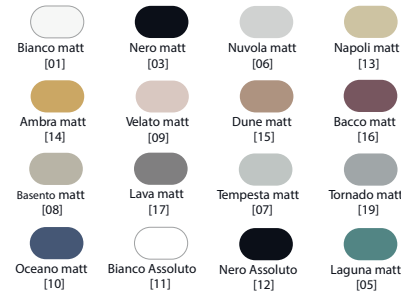

Wc sospeso rimless in ceramica con fissaggi inclusi. Sedile escluso.

Rimless wall-hung ceramic wc with hardware included. Without seat.

COLORI OPACHI/MATT COLORS

COLORI LUCIDI/GLOSSY COLORS

Installazione Installation		Sospeso Wall-hung	Dimensioni Dimension		55 x 36 x 25h cm
			Peso Weight		27,50 kg
			Capienza vasca Tank capacity		4,50 Lt
			Fissaggi Hardware		Inclusi Included
			Pallet		100 x 120 x h160 → 15 pz. 100 x 120 x h220 → 25 pz.