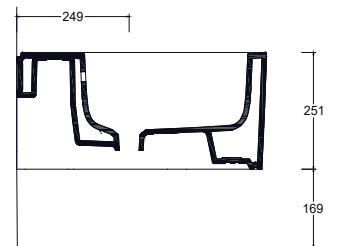

Wc sospeso rimless in ceramica con fissaggi inclusi. Sedile escluso.

Rimless wall-hung ceramic wc with hardware included. Without seat.

COLORI OPACHI/MATT COLORS

COLORI LUCIDI/GLOSSY COLORS

Installazione Installation		Sospeso Wall-hung	Dimensioni Dimension		55 x 36 x 25h cm
			Peso Weight		27,50 kg
			Capienza vasca Tank capacity		4,50 Lt
			Fissaggi Hardware		Inclusi Included
			Pallet		100 x 120 x h160 → 15 pz. 100 x 120 x h220 → 25 pz.

CE EN 14688 - CL00

Sezione A-A
Section A-A

Vista posteriore
Back view

Vista superiore
Top view

■ Dima di taglio

NB Le misure indicate possono subire una variazione dello 0,8 % circa, dovuta ad un'usura degli stampi o a piccole variazioni delle caratteristiche tecniche relative alle materie prime che compongono l'impasto.
NB Dimensions shown are subject to a variation of about 0,8 % ,due to wear of molds or because of small changes in the technical specification of the raw materials of the dough.

Installazione Installation		Sospeso Wall-hung	Dimensioni Dimension		55 x 36 x 25hcm
Troppo pieno Overflow		Con troppopieno With overflow	Peso Weight		26,50 kg
Piletta Drain		Up & Down \varnothing 64 cm	Capienza vasca Tank capacity		9,00 Lt
			Fissaggi Hardware		Inclusi Included
			Pallet		100 x 120 x h160 → 15 pz. 100 x 120 x h220 → 25 pz.

CE EN 14688 - CL00

Sezione A-A
Section A-A

Vista posteriore
Back view

Vista superiore
Top view

■ Dima di taglio

NB Le misure indicate possono subire una variazione dello 0,8 % circa, dovuta ad un'usura degli stampi o a piccole variazioni delle caratteristiche tecniche relative alle materie prime che compongono l'impasto.
NB Dimensions shown are subject to a variation of about 0,8 %, due to wear of molds or because of small changes in the technical specification of the raw materials of the dough.