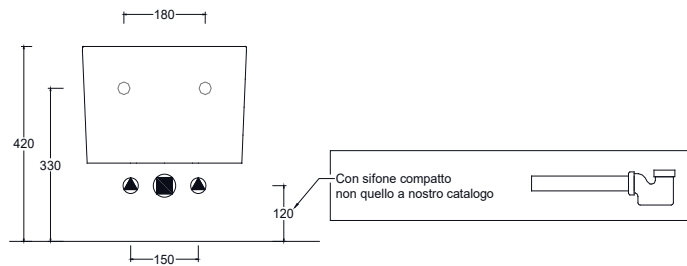

Installazione Installation		Sospeso Wall-hung	Dimensioni Dimension		55 x 36 x 25hcm
Troppo pieno Overflow		Con troppopieno With overflow	Peso Weight		26,50 kg
Piletta Drain		Up & Down \varnothing 64 cm	Capienza vasca Tank capacity		9,00 Lt
			Fissaggi Hardware		Inclusi Included
			Pallet		100 x 120 x h160 → 15 pz. 100 x 120 x h220 → 25 pz.

CE EN 14688 - CL00

Sezione A-A
Section A-A

Vista posteriore
Back view

Vista superiore
Top view

■ Dima di taglio

NB Le misure indicate possono subire una variazione dello 0,8 % circa, dovuta ad un'usura degli stampi o a piccole variazioni delle caratteristiche tecniche relative alle materie prime che compongono l'impasto.
NB Dimensions shown are subject to a variation of about 0,8 %, due to wear of molds or because of small changes in the technical specification of the raw materials of the dough.