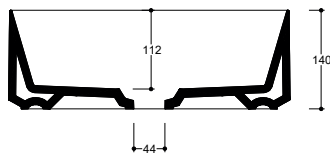

Dimensioni Dimensions Ø40 x 14h cm

Peso Weight 7,50 kg

Capienza vasca Tank capacity 9,00 Lt

Pallet 100 x 120 x 120h 20 pz.  
100 x 120 x 220h 40 pz.  
80 x 120 x 180h 23 pz.

Lavabo Washbasin Senza foro No tap Hole TKL04 [ ] A

Raccomandata/Recommended  
Codice/Code : PI3FCI [ ] A

Piletta Scarico libero in abs cromato con tappo in ceramica piatto Ø 7,2 cm. Chromed abs Free flow drain with flat ceramic plug Ø 7,2 cm.

Accessori/Accessories  
Codice/Code: PI2FACRA

Piletta Scarico libero in abs cromato con tappo cromato Ø 7,2 cm. Chromed abs Free flow drain with chromed plug Ø 7,2 cm.

Codice/Code: SI1TOCRA

Sifone tondo in ottone cromato per lavabo Round chromed brass siphon for washbasin

Lavabo Washbasin

■ Dima di taglio

Appoggio Countertop

**NB** Le misure indicate possono subire una variazione dello 0,8 % circa, dovuta ad un'usura degli stampi o a piccole variazioni delle caratteristiche tecniche relative alle materie prime che compongono l'impasto.  
**NB** Dimensions shown are subject to a variation of about 0,8 % , due to wear of molds or because of small changes in the technical specification of the raw materials of the dough.