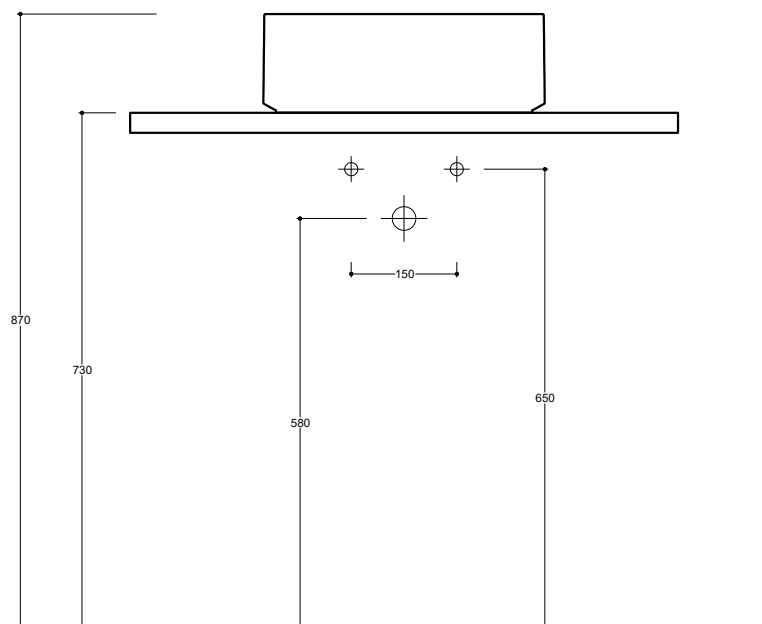

Dimensioni Dimensions Ø40 x 14h cm

Peso Weight 7,50 kg

Capienza vasca Tank capacity 9,00 Lt

Pallet 100 x 120 x 120h 20 pz.  
100 x 120 x 220h 40 pz.  
80 x 120 x 180h 23 pz.

Lavabo Washbasin Senza foro No tap Hole TKL04 [ ] A

Raccomandata/Recommended  
Codice/Code : PI3FCI [ ] A

Piletta Scarico libero in abs cromato con tappo in ceramica piatto Ø 7,2 cm. Chromed abs Free flow drain with flat ceramic plug Ø 7,2 cm.

Accessori/Accessories  
Codice/Code: PI2FACRA

Piletta Scarico libero in abs cromato con tappo cromato Ø 7,2 cm. Chromed abs Free flow drain with chromed plug Ø 7,2 cm.

Codice/Code: SI1TOCRA

Sifone tondo in ottone cromato per lavabo Round chromed brass siphon for washbasin

Lavabo Washbasin

■ Dima di taglio

Appoggio Countertop

**NB** Le misure indicate possono subire una variazione dello 0,8 % circa, dovuta ad un'usura degli stampi o a piccole variazioni delle caratteristiche tecniche relative alle materie prime che compongono l'impasto.  
**NB** Dimensions shown are subject to a variation of about 0,8 % , due to wear of molds or because of small changes in the technical specification of the raw materials of the dough.