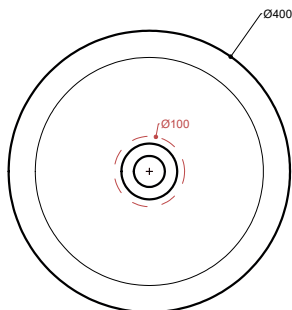

Dimensioni Dimensions Ø40 x 14h cm

Peso Weight 7,50 kg

Capienza vasca Tank capacity 9,00 Lt

Pallet 100 x 120 x 120h 20 pz.  
100 x 120 x 220h 40 pz.  
80 x 120 x 180h 23 pz.

Lavabo Washbasin Senza foro No tap Hole TKL04 [ ] A

Raccomandata/Recommended  
Codice/Code : PI3FCI [ ] A

Piletta Scarico libero in abs cromato con tappo in ceramica piatto Ø 7,2 cm. Chromed abs Free flow drain with flat ceramic plug Ø 7,2 cm.

Accessori/Accessories  
Codice/Code: PI2FACRA

Piletta Scarico libero in abs cromato con tappo cromato Ø 7,2 cm. Chromed abs Free flow drain with chromed plug Ø 7,2 cm.

Codice/Code: SI1TOCRA

Sifone tondo in ottone cromato per lavabo Round chromed brass siphon for washbasin

Lavabo Washbasin

■ Dima di taglio

Appoggio Countertop

**NB** Le misure indicate possono subire una variazione dello 0,8 % circa, dovuta ad un'usura degli stampi o a piccole variazioni delle caratteristiche tecniche relative alle materie prime che compongono l'impasto.  
**NB** Dimensions shown are subject to a variation of about 0,8 % , due to wear of molds or because of small changes in the technical specification of the raw materials of the dough.