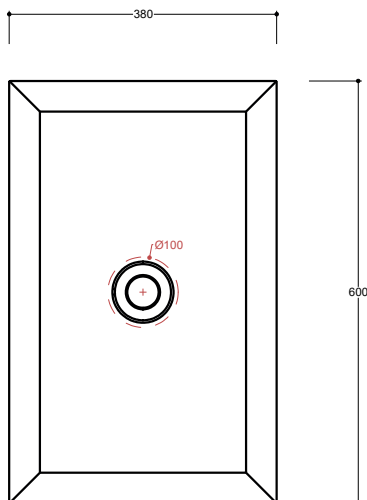

60 x 38 x 12h cm

Peso  
Weight

11,50 kg

Capienza vasca  
Tank capacity

12,00 Lt

Pallet

100 x 120 x 120h	14	pz.
100 x 120 x 220h	28	pz.
80 x 120 x 180h	15	pz.

Smaltatura  
Enamelled4 Lati  
4 SidesLavabo  
WashbasinSenza foro  
No tap Hole

TKL02[ ] A

Raccomandata/Recommended  
Codice/Code : PI3FCI ] A

**Piletta Scarico libero in abs cromato con tappo in ceramica piatto Ø 7,2 cm.**  
Chromed abs Free flow drain with flat ceramic plug Ø 7,2 cm.

Accessori/Accessories  
Codice/Code: PI2FACRA

**Piletta Scarico libero in abs cromato con tappo cromato Ø 7,2 cm.**  
Chromed abs Free flow drain with chromed plug Ø 7,2 cm.

Codice/Code: SI1QOCRA

**Sifone quadro in ottone cromato per lavabo**  
Squared chromed brass siphon for washbasin

Lavabo  
Washbasin

■ Dima di taglio

Appoggio  
Countertop

**NB** Le misure indicate possono subire una variazione dello 0,8 % circa, dovuta ad un'usura degli stampi o a piccole variazioni delle caratteristiche tecniche relative alle materie prime che compongono l'impasto.  
**NB** Dimensions shown are subject to a variation of about 0,8 % , due to wear of molds or because of small changes in the technical specification of the raw materials of the dough.