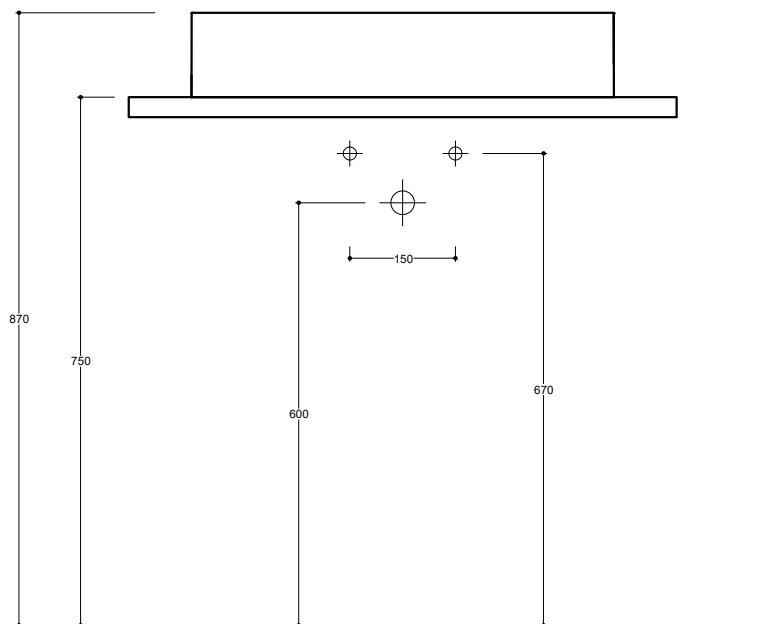

Accessori/Accessories  
Codice/Code: PI2FACRA

**Piletta Scarico libero in abs cromato con tappo cromato Ø 7,2 cm.**  
Chromed abs Free flow drain with chromed plug Ø 7,2 cm.

Codice/Code: SI1QOCRA

**Sifone quadro in ottone cromato per lavabo**  
Squared chromed brass siphon for washbasin

Lavabo  
Washbasin

■ Dima di taglio

Appoggio  
Countertop

**NB** Le misure indicate possono subire una variazione dello 0,8 % circa, dovuta ad un'usura degli stampi o a piccole variazioni delle caratteristiche tecniche relative alle materie prime che compongono l'impasto.  
**NB** Dimensions shown are subject to a variation of about 0,8 % , due to wear of molds or because of small changes in the technical specification of the raw materials of the dough.