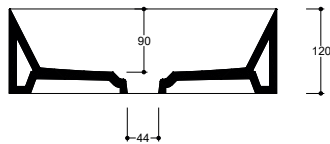

60 x 38 x 12h cm

Peso  
Weight

11,50 kg

Capienza vasca  
Tank capacity

12,00 Lt

Pallet

100 x 120 x 120h	14	pz.
100 x 120 x 220h	28	pz.
80 x 120 x 180h	15	pz.

Smaltatura  
Enamelled4 Lati  
4 SidesLavabo  
WashbasinSenza foro  
No tap Hole

Accessori/Accessories  
Codice/Code: PI2FACRA

**Piletta Scarico libero in abs cromato con tappo cromato Ø 7,2 cm.**  
Chromed abs Free flow drain with chromed plug Ø 7,2 cm.

Codice/Code: SI1QOCRA

**Sifone quadro in ottone cromato per lavabo**  
Squared chromed brass siphon for washbasin

Lavabo  
Washbasin

■ Dima di taglio

Appoggio  
Countertop

**NB** Le misure indicate possono subire una variazione dello 0,8 % circa, dovuta ad un'usura degli stampi o a piccole variazioni delle caratteristiche tecniche relative alle materie prime che compongono l'impasto.  
**NB** Dimensions shown are subject to a variation of about 0,8 % , due to wear of molds or because of small changes in the technical specification of the raw materials of the dough.