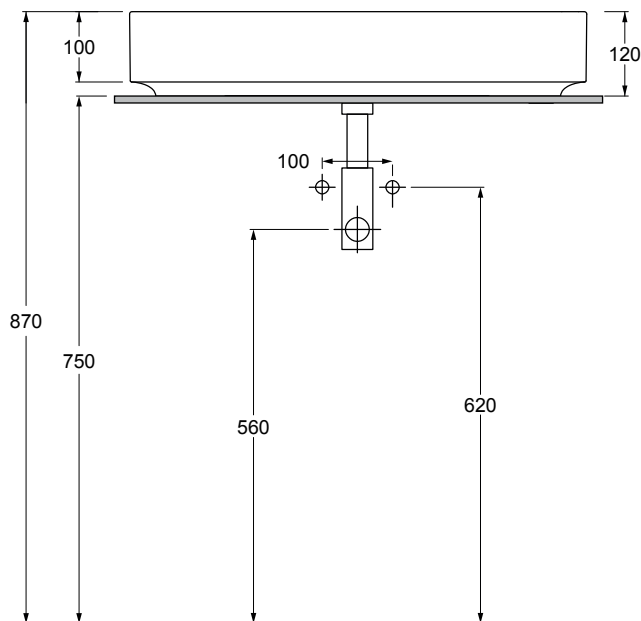

Installazione <i>Installation</i>		Appoggio <i>Countertop</i>	Dimensioni <i>Dimensions</i>		65 X 40 x 12h cm
Troppopieno <i>Overflow</i>		Senza troppopieno <i>Without overflow</i>	Peso <i>Weight</i>		10,30 kg
Piletta <i>Drain</i>		Scarico libero ø 7,2 cm <i>Free flow ø 7,2 cm</i>	Capienza vasca <i>Tank capacity</i>		13,00 Lt
			Fissaggi <i>Hardware</i>		Inclusi <i>Included</i>

CE EN 14688 - CL00

Luglio 2023

Sezione A-A  
*Section A-A*

Vista superiore  
*Top view*

Vista posteriore  
*Back view*

■ Dima di taglio

**NB** le misure indicate possono subire una variazione dello 0,8 % circa, dovuta ad un'usura degli stampi o a piccole variazioni delle caratteristiche tecniche relative alle materie prime che compongono l'impasto.  
**NB** Dimensions shown are subject to a variation of about 0,8 %, due to wear of molds or because of small changes in the technical specification of the raw materials of the dough.