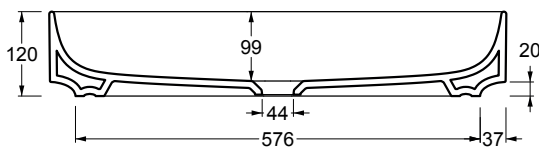

**COLORI OPACI/MATT COLORS**

**COLORI LUCIDI/GLASSY COLORS**

Lavabo in ceramica da appoggio e sospeso senza troppopieno. Piletta esclusa.

Countertop ceramic washbasin without overflow. Drain not included.

Installazione <i>Installation</i>		Appoggio <i>Countertop</i>	Dimensioni <i>Dimensions</i>		65 X 40 x 12h cm
Troppopieno <i>Overflow</i>		Senza troppopieno <i>Without overflow</i>	Peso <i>Weight</i>		10,30 kg
Piletta <i>Drain</i>		Scarico libero ø 7,2 cm <i>Free flow ø 7,2 cm</i>	Capienza vasca <i>Tank capacity</i>		13,00 Lt
			Fissaggi <i>Hardware</i>		Inclusi <i>Included</i>

CE EN 14688 - CL00

Luglio 2023

Sezione A-A  
*Section A-A*

Vista superiore  
*Top view*

Vista posteriore  
*Back view*

■ Dima di taglio

**NB** le misure indicate possono subire una variazione dello 0,8 % circa, dovuta ad un'usura degli stampi o a piccole variazioni delle caratteristiche tecniche relative alle materie prime che compongono l'impasto.  
**NB** Dimensions shown are subject to a variation of about 0,8 %, due to wear of molds or because of small changes in the technical specification of the raw materials of the dough.