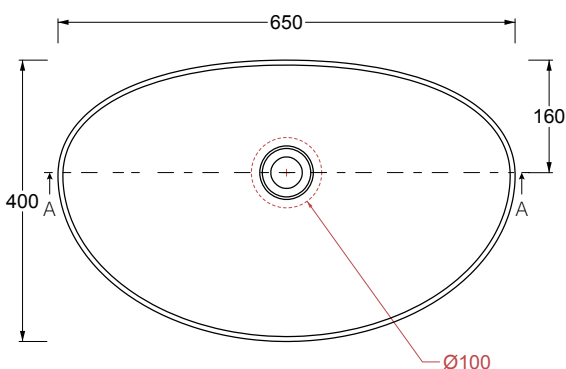

Installazione <i>Installation</i>		Appoggio <i>Countertop</i>	Dimensioni <i>Dimensions</i>		65 X 40 x 12h cm
Troppopieno <i>Overflow</i>		Senza troppopieno <i>Without overflow</i>	Peso <i>Weight</i>		10,30 kg
Piletta <i>Drain</i>		Scarico libero ø 7,2 cm <i>Free flow ø 7,2 cm</i>	Capienza vasca <i>Tank capacity</i>		13,00 Lt
			Fissaggi <i>Hardware</i>		Inclusi <i>Included</i>

CE EN 14688 - CL00

Luglio 2023

Sezione A-A  
*Section A-A*

Vista superiore  
*Top view*

Vista posteriore  
*Back view*

■ Dima di taglio

**NB** le misure indicate possono subire una variazione dello 0,8 % circa, dovuta ad un'usura degli stampi o a piccole variazioni delle caratteristiche tecniche relative alle materie prime che compongono l'impasto.  
**NB** Dimensions shown are subject to a variation of about 0,8 %, due to wear of molds or because of small changes in the technical specification of the raw materials of the dough.