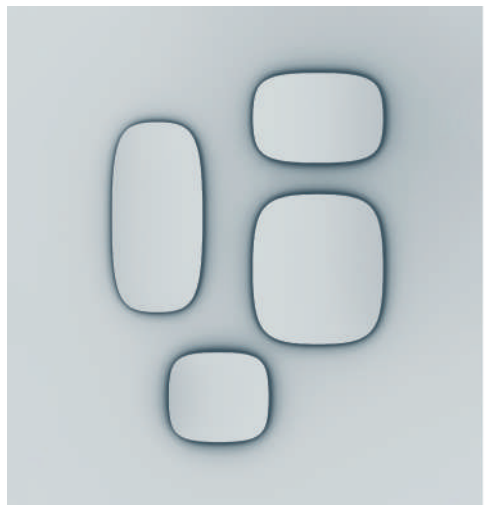

design by
Prospero Rasulo

Specchi seed ^[new]

Ad arricchire la collezione Seed si aggiungono gli specchi, declinati in diverse dimensioni e variabili. Sono proposti con cornice e a filo lucido, con e senza illuminazione.

The Seed collections is enriched by mirrors, available in different sizes and variants.

They are available with transparent beveled edge, with and without lighting.