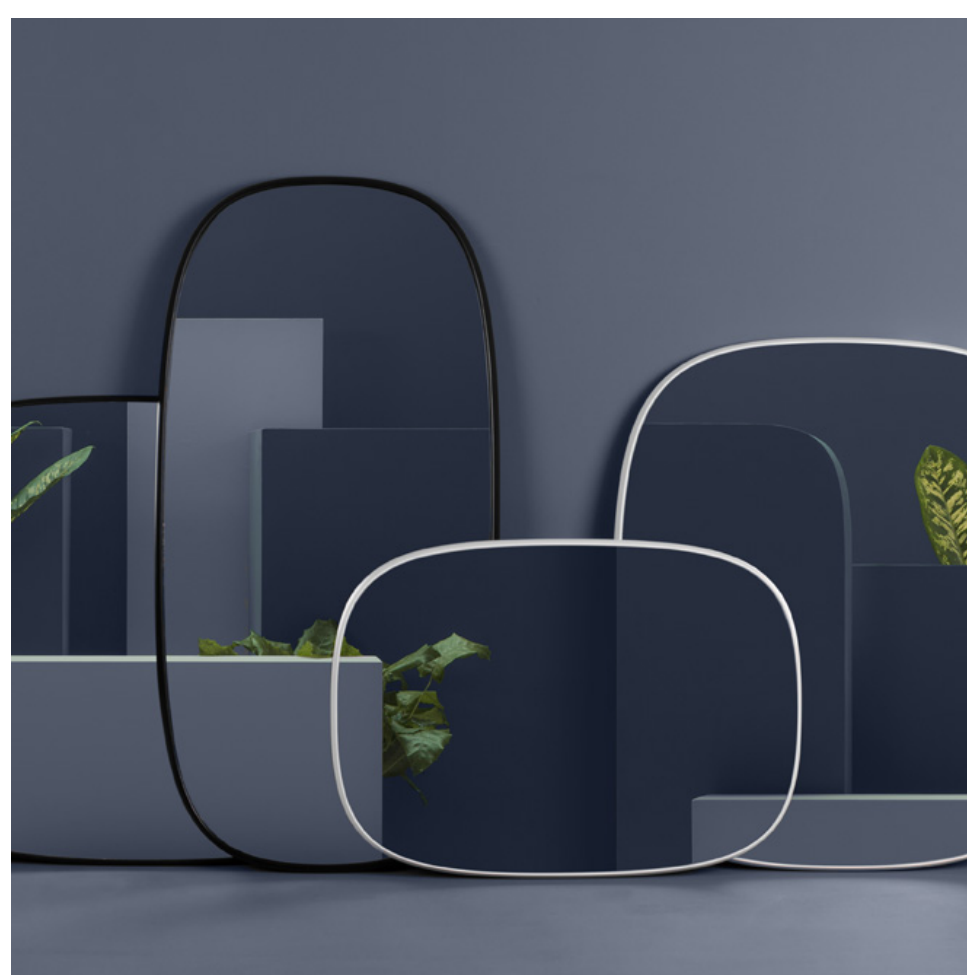

## Colore&Design per il bagno Valdama

26 febbraio 2019

Tecnica produttiva e know-how artigianale consentono a Valdama di realizzare prodotti dedicati all'ambiente bagno che uniscono funzionalità ed estetica, caratterizzati dall'estrema sottigliezza degli spessori e dall'armonia delle forme. Ecco i nuovi lavabi Seed e Acquerello

[Valdama](#) presenta i nuovi lavabi **Seed** e **Acquerello**.

**Seed** è un lavabo da appoggio o freestanding: una serie di accoglienti bacini caratterizzati dai profili particolarmente sottili – inferiori a 3 millimetri – esito di un'avanzata ricerca tecnica e produttiva e di un accurato studio di modellazione della forma condotto da **Prospero Rasulo**. Seed è disponibile in otto varianti dimensionali e diversi colori con finitura lucida o opaca; la collezione è completata da Seed wc e Seed bidet. I materiali utilizzati sono: vitreous china, finitura opaca o lucida. Nel **2019** la collezione è ampliata con una raffinata collezione di specchi racchiusi in un delicato frame che richiama il disegno e le proporzioni dei lavabi.

### Il gioco cromatico di Acquerello

Acquerello è un lavabo dalle curve morbide modellate dalla luce che non crea mai ombre nette, ma scorre sulle superfici in modo fluido e naturale. L'aspetto più sorprendente del progetto è l'introduzione di un sofisticato gioco cromatico. La **parte interna infatti può essere realizzata in altra tonalità**, per un lavabo bicolore, e finitura rispetto al volume del lavabo, per inediti abbinamenti e particolari effetti materici di lucentezza/opacità.