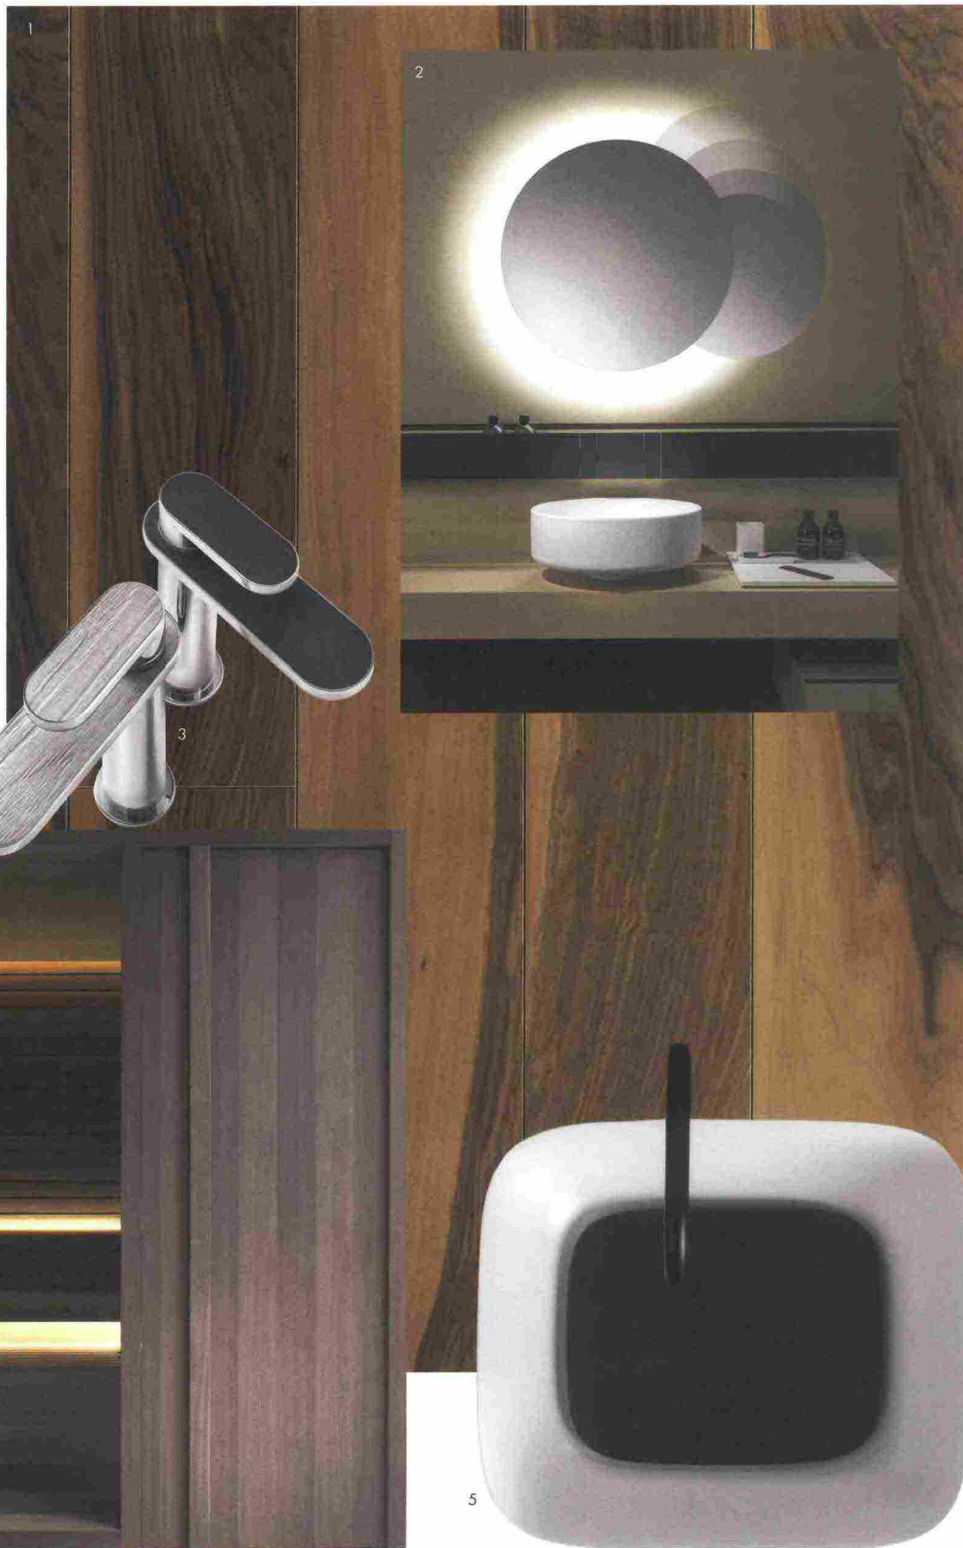

PROGETTI

Finiture naturali, legno, effetti cromatici e luminosi soft

1. Raffinato ed ecofriendly il parquet Legni del Doge di Itlas, a listoni prefiniti in doppio strato, quello a vista in legno nobile, quello di supporto in compensato di betulla. Da scegliere in rovere, afrormosa, frassino, iroko, doussié, wengé, teak e noce (in foto), in diverse finiture a base d'acqua. itlas.com

2. Regala effetti di grande suggestione lo specchio Eclissi di Gergely Agoston per Agape: due superfici riflettenti di cm 70 e 50 di diametro, e la minore orbita intorno a quella grande. Lavabo Bjhon 1, design Angelo Mangiarotti. agapedesign.it

3. Caratterizzato da una palette di sedici rivestimenti diversi, compreso quello super trendy in legno Shabby Wood, nella foto, per la bocca di erogazione e la leva del miscelatore Dress di Nilo Gioacchini per Nobili.grupponobili.it

4. Garantisce un benessere tutto naturale la sauna modulare Yoku, di Marco Williams Fagioli/Zup design per Effegibi. In tre essenze, Aspen o legno massiccio scuro termotrattati e noce canaletto, con vetrata ritmata da elementi verticali, in quattro dimensioni base o su misura. effegibi.it

5. Gioca sui cromatismi Acquerello, lavabo bicolore di Prospero Rasulo per Valdama, con parte interna leggermente convessa, in colore e finitura diversi rispetto ai bordi. valdama.it

BLOW UP BAGNO-22