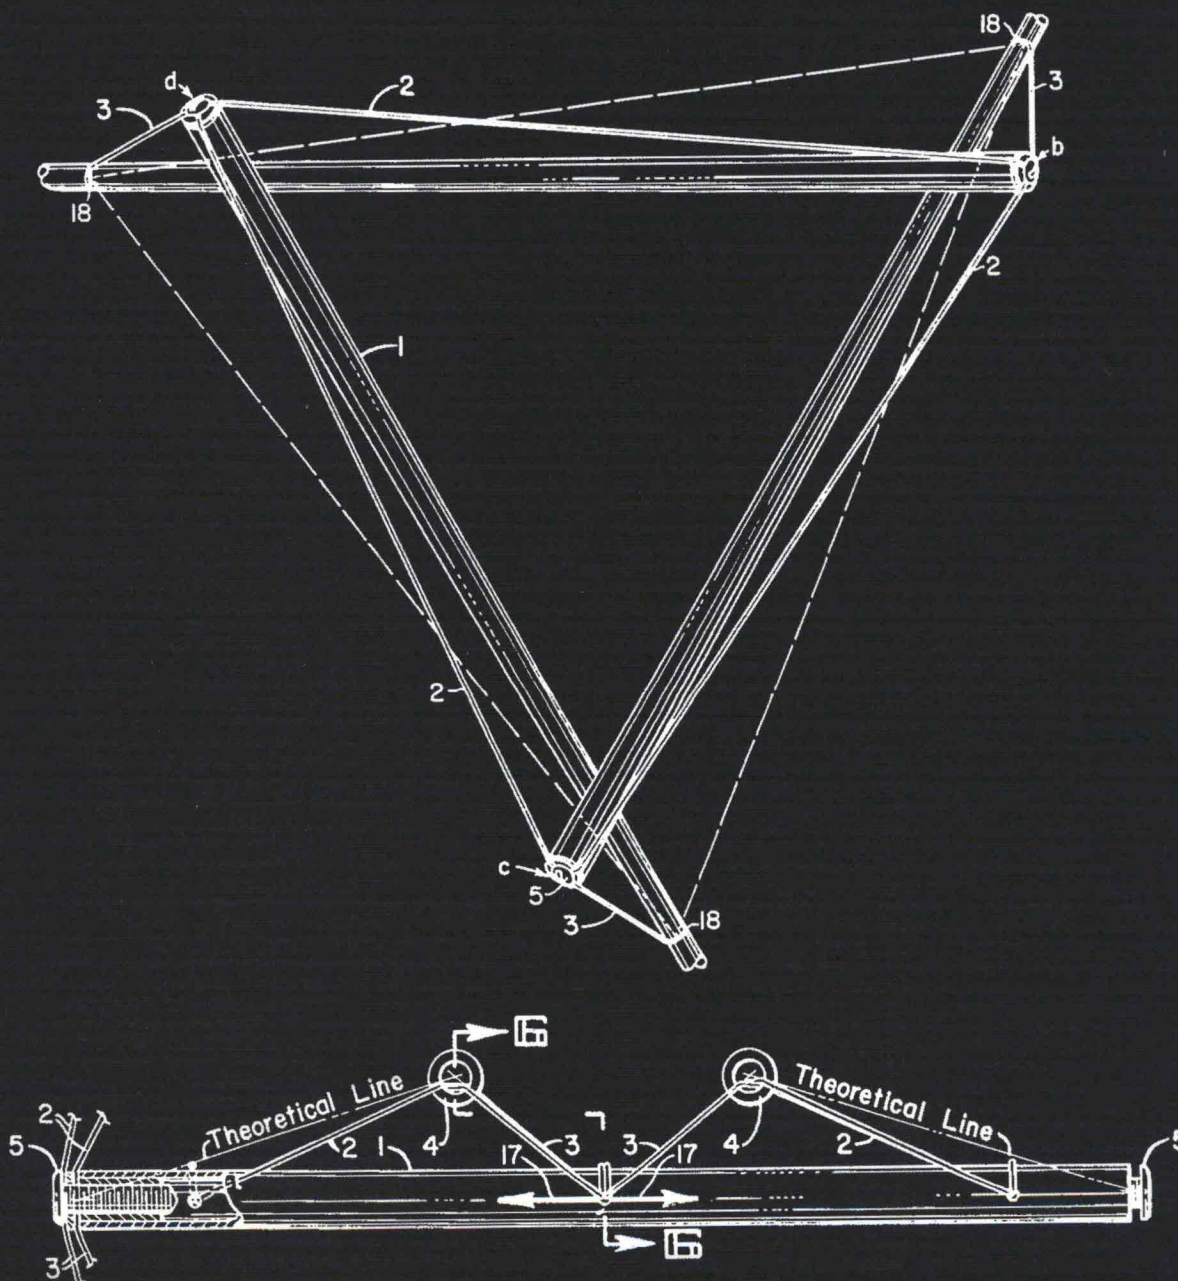

889

PROFILO
ADAMO-FAIDEN
ARCHITECTS

ÁLVARO SIZA
CAPPELLA IN ALGARVE

GLENN MURCUTT
MOSCHEA A MELBOURNE

NORMAN FOSTER
VATICAN CHAPEL

R. BUCKMINSTER FULLER
TENSEGRITY

CASABELLA

DAL 1928

ITALIAN+ENGLISH EDITION
ANNO LXXXII N.09 - 4 SET 2018
ITALIA €12,00
AUT €22,50, BEL €21,70, CAN $37,00,
CHE IT CHF27,00, CHE DE CHF27,50,
DEU €28,00, ESP €21,40, FIN €22,00,
FRA €20,00, GBR £22,00,
PRT CONT €20,10, USA $31,50.

GRUPPO MONDADORI