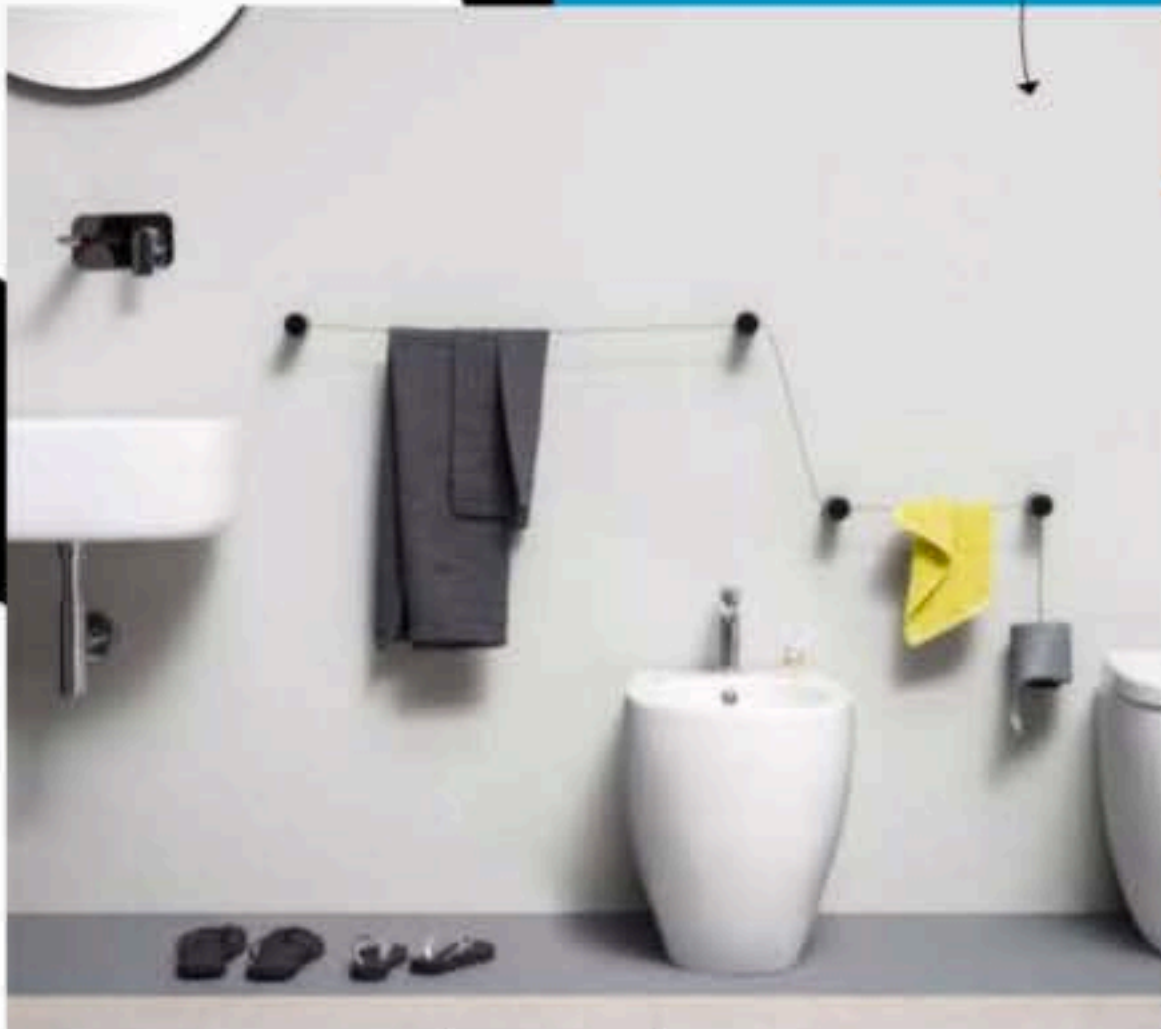

www.everlifedesign.it