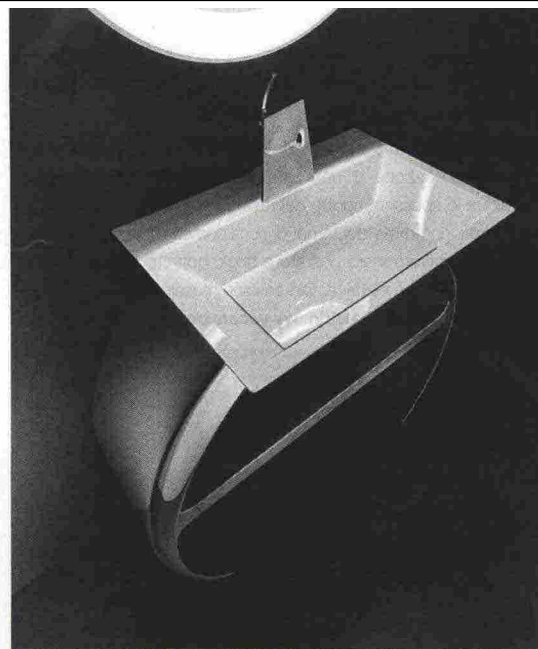

SPECIALE

NOVITÀ PER IL BAGNO

CONSIGLI

- ✓ LA CASA CONNESSA AUMENTA IL COMFORT
- ✓ TERMOVALVOLE SCATTA L'OBBLIGO
- ✓ 4 RICETTE SPRINT PER CONSERVE GOLOSE

DIVIDERE GLI AMBIENTI

AUSTRIA € 3,50 - BELGIO € 3,20€ - LUSSEMBURGO - PORTOGALLO - SPAGNA € 2,90 - FRANCIA € 3,80 - GERMANIA € 4,10 - SVIZZERA 4,00€ - SVIZZERA 4,00€ - SVIZZERA 4,00€ - SVIZZERA 4,00€ - SVIZZERA 4,00€

▼ Eklò è il lavabo versatile disponibile in altezza small, medium, large e nelle versioni free standing, in appoggio o sospeso, da vestire con materiali diversi in sintonia con le pareti. In foto la versione Large in gres porcellanato, con vasca interna in gres porcellanato collezione Light Gesso. Scarico nascosto, ispezionabile. Rivestimento esterno Luci di Venezia, colore Ice. Realizzata in collaborazione con i Decoratori Bassanesi. Prezzo indicativo: 2.200 euro (rubinetteria esclusa). **Stocco.** www.tailormade.stocco.it

◀ Il programma bagno Diesel Open Workshop è proposto in tre diverse configurazioni con materiali e nuance diversificati per ante, piani, profili e vetri. I lavabi integrati rettangolari sono in Himacs, quelli in appoggio in marmo Nero Marquina e in Mineralmarmo bianco. Completano il programma bagno i nuovi modelli di specchiere e una linea di rubinetteria dedicata. **Diesel with Scavolini.** www.scavolini.com

▲ Lite è il lavabo d'appoggio caratterizzato da un grande bacino stondato simmetrico, ispirato alla forma fluida e naturale delle onde. È realizzato in Solid Surface, materiale resistente ad acqua, all'umidità e graffi. Midioplan® by **Ponte Giulio.** www.pontegiulio.it