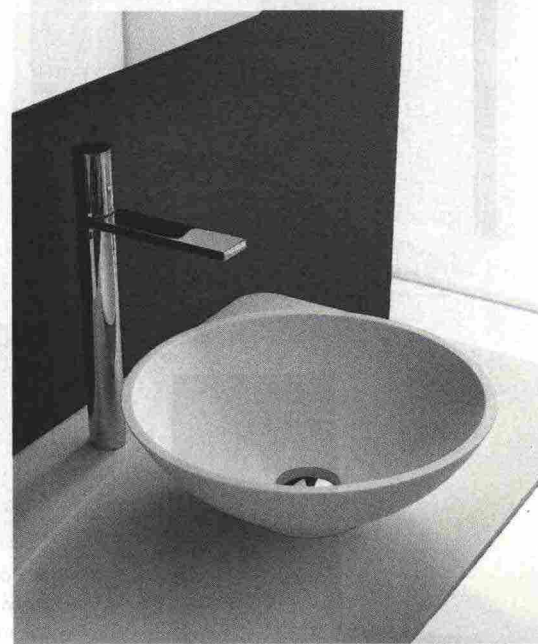

SPECIALE

NOVITÀ PER IL BAGNO

CONSIGLI

- ✓ LA CASA CONNESSA AUMENTA IL COMFORT
- ✓ TERMOVALVOLE SCATTA L'OBBLIGO
- ✓ 4 RICETTE SPRINT PER CONSERVE GOLOSE

DIVIDERE GLI AMBIENTI

AUSTRIA € 3,50 - BELGIO € 3,20€ - LUSSEMBURGO - PORTOGALLO - SPAGNA € 2,90 - FRANCIA € 3,80 - GERMANIA € 4,10 - SVIZZERA 4,00€ - SVIZZERA 4,00€ - SVIZZERA 4,00€ - SVIZZERA 4,00€ - SVIZZERA 4,00€

▼ Eklò è il lavabo versatile disponibile in altezza small, medium, large e nelle versioni free standing, in appoggio o sospeso, da vestire con materiali diversi in sintonia con le pareti. In foto la versione Large in gres porcellanato, con vasca interna in gres porcellanato collezione Light Gesso. Scarico nascosto, ispezionabile. Rivestimento esterno Luci di Venezia, colore Ice. Realizzata in collaborazione con i Decoratori Bassanesi. Prezzo indicativo: 2.200 euro (rubinetteria esclusa). **Stocco.** www.tailormade.stocco.it

◀ Il programma bagno Diesel Open Workshop è proposto in tre diverse configurazioni con materiali e nuance diversificati per ante, piani, profili e vetri. I lavabi integrati rettangolari sono in Himacs, quelli in appoggio in marmo Nero Marquina e in Mineralmarmo bianco. Completano il programma bagno i nuovi modelli di specchiere e una linea di rubinetteria dedicata. **Diesel with Scavolini.** www.scavolini.com

▲ Lite è il lavabo d'appoggio caratterizzato da un grande bacino stondato simmetrico, ispirato alla forma fluida e naturale delle onde. È realizzato in Solid Surface, materiale resistente ad acqua, all'umidità e graffi. Midioplan® by **Ponte Giulio.** www.pontegiulio.it