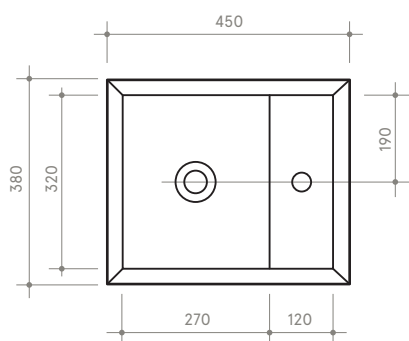

collezione
collection

CUT

45 x 38 h12

Lavabo

Sink

Dimensioni / dimensions

L 450 - P 380 - H 120

Con troppo pieno nascosto / with hidden overflow

Peso netto / net weight: Kg 9,50

Appoggio / sit on

NB le misure indicate possono subire una variazione dello 0,8 % circa, dovuta ad un'usura degli stampi o a piccole variazioni delle caratteristiche tecniche relative alle materie prime che compongono l'impasto.

NB Dimensions shown are subject to a variation of about 0,8 % ,due to wear of molds or because of small changes in the technical specification of the raw materials of the dough.