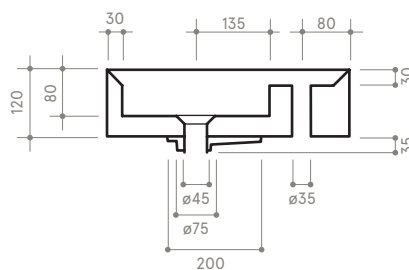

collezione
collection

CUT

45 x 38 h12

Lavabo

Sink

Dimensioni / dimensions

L 450 - P 380 - H 120

Con troppo pieno nascosto / with hidden overflow

Peso netto / net weight: Kg 9,50

Appoggio / sit on

NB le misure indicate possono subire una variazione dello 0,8 % circa, dovuta ad un'usura degli stampi o a piccole variazioni delle caratteristiche tecniche relative alle materie prime che compongono l'impasto.

NB Dimensions shown are subject to a variation of about 0,8 % ,due to wear of molds or because of small changes in the technical specification of the raw materials of the dough.