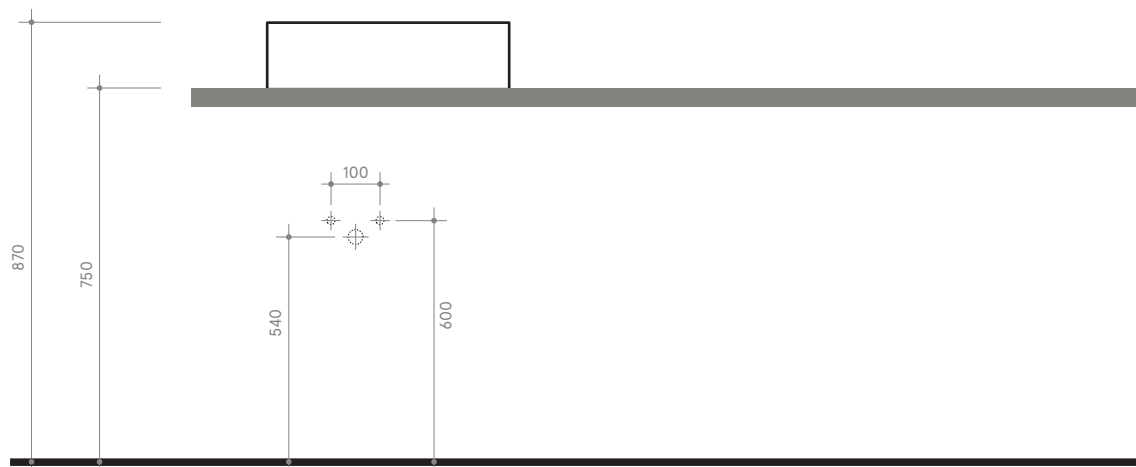

collezione
collection

CUT

45 x 38 h12

Lavabo

Sink

Dimensioni / dimensions

L 450 - P 380 - H 120

Con troppo pieno nascosto / with hidden overflow

Peso netto / net weight: Kg 9,50

Appoggio / sit on

NB le misure indicate possono subire una variazione dello 0,8 % circa, dovuta ad un'usura degli stampi o a piccole variazioni delle caratteristiche tecniche relative alle materie prime che compongono l'impasto.

NB Dimensions shown are subject to a variation of about 0,8 % ,due to wear of molds or because of small changes in the technical specification of the raw materials of the dough.