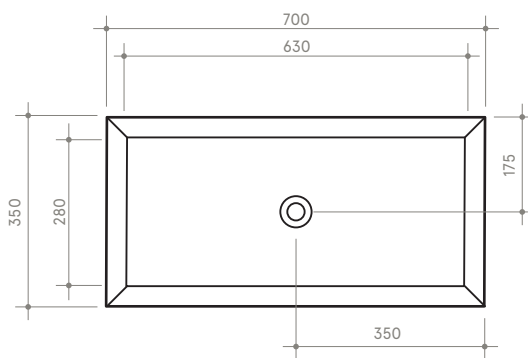

# TRACK

70 x 35 h10

Lavabo

Sink

Dimensioni / dimensions

L 700 - P 350 - H 100

Senza troppo pieno / without overflow

Peso netto / net weight: Kg 12,00

Appoggio / sit on

**NB** le misure indicate possono subire una variazione dello 0,8 % circa, dovuta ad un'usura degli stampi o a piccole variazioni delle caratteristiche tecniche relative alle materie prime che compongono l'impasto.

**NB** Dimensions shown are subject to a variation of about 0,8 % ,due to wear of molds or because of small changes in the technical specification of the raw materials of the dough.