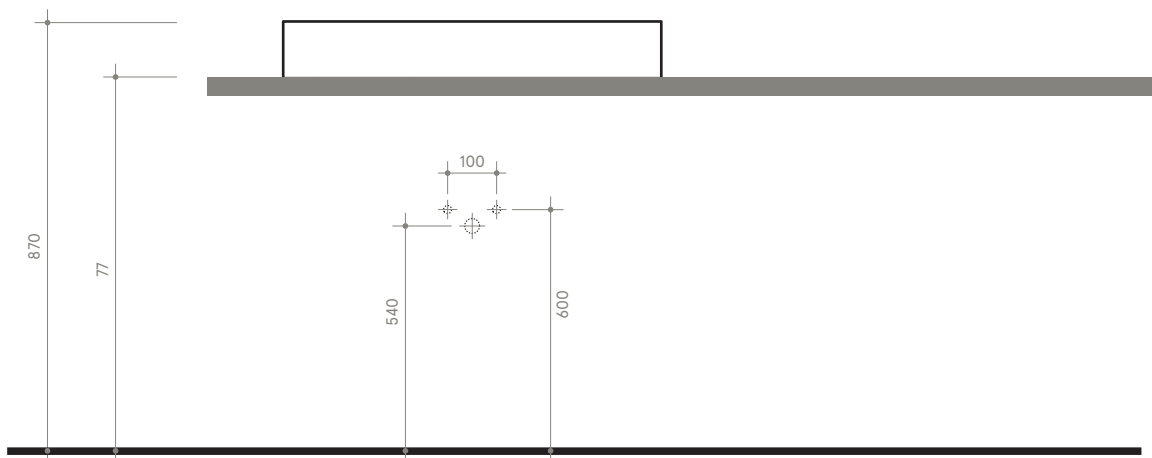

# TRACK

70 x 35 h10

Lavabo

Sink

Dimensioni / dimensions

L 700 - P 350 - H 100

Senza troppo pieno / without overflow

Peso netto / net weight: Kg 12,00

Appoggio / sit on

**NB** le misure indicate possono subire una variazione dello 0,8 % circa, dovuta ad un'usura degli stampi o a piccole variazioni delle caratteristiche tecniche relative alle materie prime che compongono l'impasto.

**NB** Dimensions shown are subject to a variation of about 0,8 % ,due to wear of molds or because of small changes in the technical specification of the raw materials of the dough.