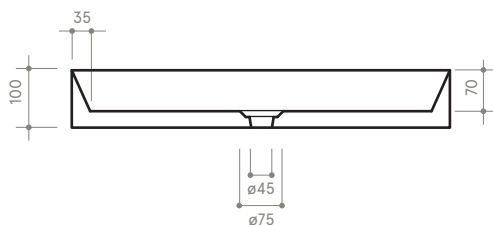

# TRACK

70 x 35 h10

Lavabo

Sink

Dimensioni / dimensions

L 700 - P 350 - H 100

Senza troppo pieno / without overflow

Peso netto / net weight: Kg 12,00

Appoggio / sit on

**NB** le misure indicate possono subire una variazione dello 0,8 % circa, dovuta ad un'usura degli stampi o a piccole variazioni delle caratteristiche tecniche relative alle materie prime che compongono l'impasto.

**NB** Dimensions shown are subject to a variation of about 0,8 % ,due to wear of molds or because of small changes in the technical specification of the raw materials of the dough.