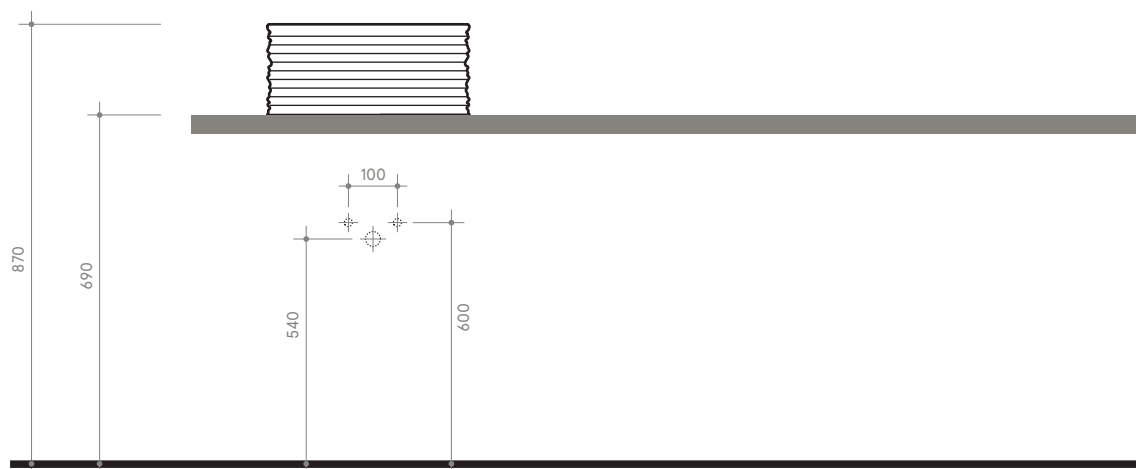

# TRACE

ø40 h18

Lavabo

Sink

Dimensioni / dimensions

L 450 - P 380 - H 120

Con troppo pieno nascosto / with hidden overflow

Peso netto / net weight: Kg 9,50

Appoggio / sit on

**NB** le misure indicate possono subire una variazione dello 0,8 % circa, dovuta ad un'usura degli stampi o a piccole variazioni delle caratteristiche tecniche relative alle materie prime che compongono l'impasto.

**NB** Dimensions shown are subject to a variation of about 0,8 % ,due to wear of molds or because of small changes in the technical specification of the raw materials of the dough.