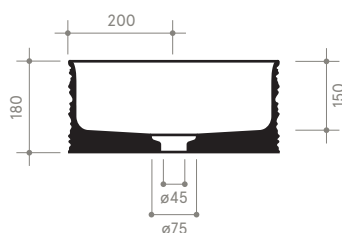

# TRACE

ø40 h18

Lavabo

Sink

Dimensioni / dimensions

L 450 - P 380 - H 120

Con troppo pieno nascosto / with hidden overflow

Peso netto / net weight: Kg 9,50

Appoggio / sit on

**NB** le misure indicate possono subire una variazione dello 0,8 % circa, dovuta ad un'usura degli stampi o a piccole variazioni delle caratteristiche tecniche relative alle materie prime che compongono l'impasto.

**NB** Dimensions shown are subject to a variation of about 0,8 % ,due to wear of molds or because of small changes in the technical specification of the raw materials of the dough.