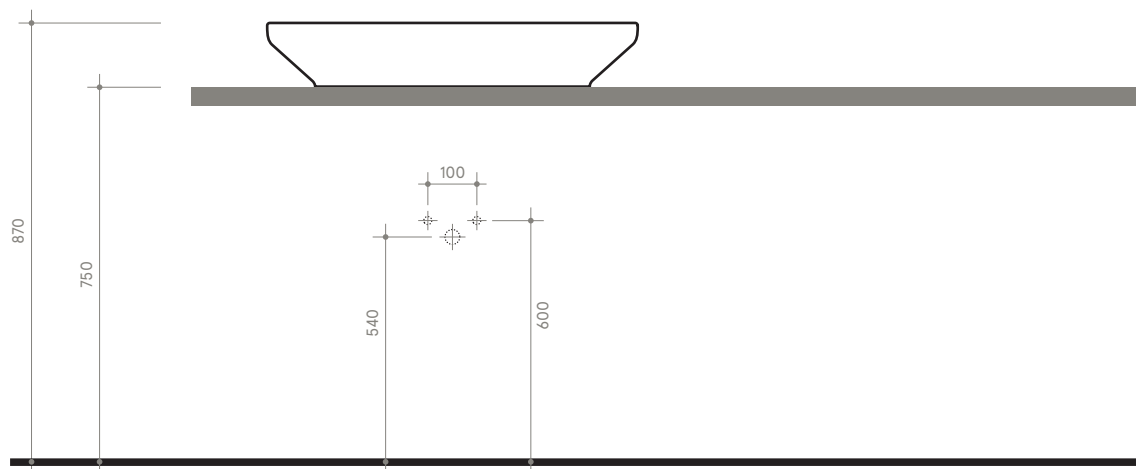

# START 2

72 x 45 h 12

Lavabo

Sink

Dimensioni / dimensions

L 700 - P 420 - H 120

Con troppo pieno / with overflow

Peso netto / net weight: Kg 15,70

Appoggio / sit-on

**NB** le misure indicate possono subire una variazione dello 0,8 % circa, dovuta ad un'usura degli stampi o a piccole variazioni delle caratteristiche tecniche relative alle materie prime che compongono l'impasto.

**NB** Dimensions shown are subject to a variation of about 0,8 % ,due to wear of molds or because of small changes in the technical specification of the raw materials of the dough.