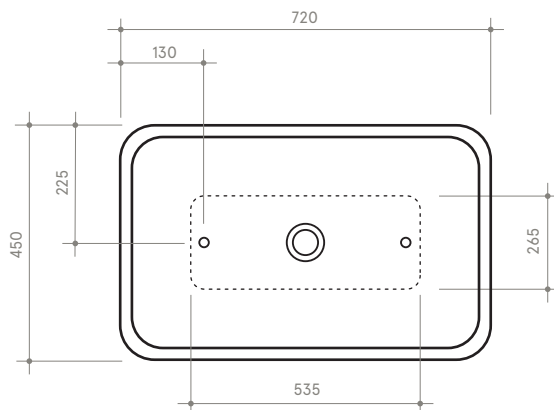

# START 2

72 x 45 h 12

Lavabo

Sink

Dimensioni / dimensions

L 700 - P 420 - H 120

Con troppo pieno / with overflow

Peso netto / net weight: Kg 15,70

Appoggio / sit-on

**NB** le misure indicate possono subire una variazione dello 0,8 % circa, dovuta ad un'usura degli stampi o a piccole variazioni delle caratteristiche tecniche relative alle materie prime che compongono l'impasto.

**NB** Dimensions shown are subject to a variation of about 0,8 % ,due to wear of molds or because of small changes in the technical specification of the raw materials of the dough.