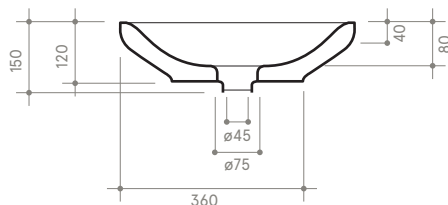

# START 2

72 x 45 h 12

Lavabo

Sink

Dimensioni / dimensions

L 700 - P 420 - H 120

Con troppo pieno / with overflow

Peso netto / net weight: Kg 15,70

Appoggio / sit-on

**NB** le misure indicate possono subire una variazione dello 0,8 % circa, dovuta ad un'usura degli stampi o a piccole variazioni delle caratteristiche tecniche relative alle materie prime che compongono l'impasto.

**NB** Dimensions shown are subject to a variation of about 0,8 % ,due to wear of molds or because of small changes in the technical specification of the raw materials of the dough.