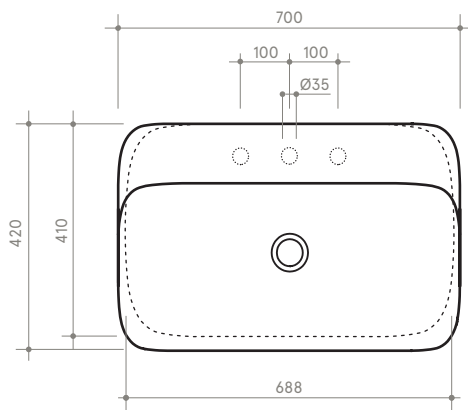

SOUL 5 h 4

70 x 42 h 4

Lavabo

Sink

Dimensioni / dimensions

L 700 - P 420 - H 40

Con troppo pieno / with overflow

Peso netto / net weight: Kg 12,40

Incasso / recessed

NB le misure indicate possono subire una variazione dello 0,8 % circa, dovuta ad un'usura degli stampi o a piccole variazioni delle caratteristiche tecniche relative alle materie prime che compongono l'impasto.

NB Dimensions shown are subject to a variation of about 0,8 % ,due to wear of molds or because of small changes in the technical specification of the raw materials of the dough.