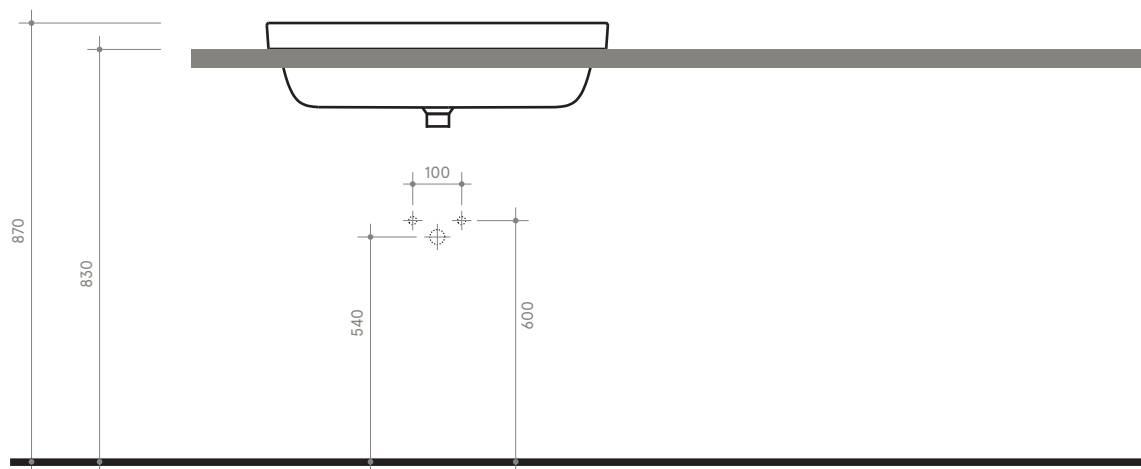

SOUL 5 h 4

70 x 42 h 4

Lavabo

Sink

Dimensioni / dimensions

L 700 - P 420 - H 40

Con troppo pieno / with overflow

Peso netto / net weight: Kg 12,40

Incasso / recessed

NB le misure indicate possono subire una variazione dello 0,8 % circa, dovuta ad un'usura degli stampi o a piccole variazioni delle caratteristiche tecniche relative alle materie prime che compongono l'impasto.

NB Dimensions shown are subject to a variation of about 0,8 % ,due to wear of molds or because of small changes in the technical specification of the raw materials of the dough.