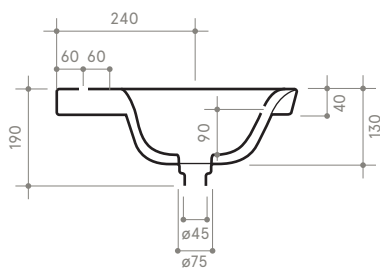

SOUL 5 h 4

70 x 42 h 4

Lavabo

Sink

Dimensioni / dimensions

L 700 - P 420 - H 40

Con troppo pieno / with overflow

Peso netto / net weight: Kg 12,40

Incasso / recessed

NB le misure indicate possono subire una variazione dello 0,8 % circa, dovuta ad un'usura degli stampi o a piccole variazioni delle caratteristiche tecniche relative alle materie prime che compongono l'impasto.

NB Dimensions shown are subject to a variation of about 0,8 % ,due to wear of molds or because of small changes in the technical specification of the raw materials of the dough.