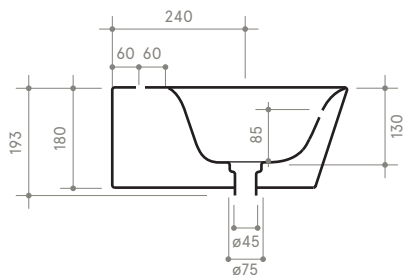

collezione
collection

SOUL 5 h18

70 x 42 h 18

Lavabo

Sink

Dimensioni / dimensions

L 700 - P 420 - H 180

Con troppo pieno / with overflow

Peso netto / net weight: Kg 18,80

Appoggio / sit-on

Sospeso / wall-hung

Appoggio / sit-on

Sospeso / wall-hung

NB le misure indicate possono subire una variazione dello 0,8 % circa, dovuta ad un'usura degli stampi o a piccole variazioni delle caratteristiche tecniche relative alle materie prime che compongono l'impasto.

NB Dimensions shown are subject to a variation of about 0,8 % ,due to wear of molds or because of small changes in the technical specification of the raw materials of the dough.