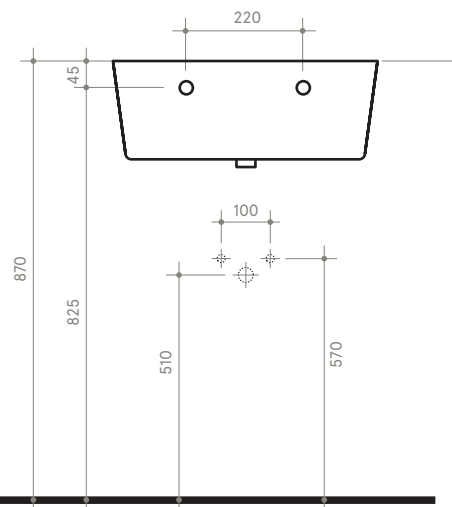

collezione
collection

SOUL 5 h18

70 x 42 h 18

Lavabo

Sink

Dimensioni / dimensions

L 700 - P 420 - H 180

Con troppo pieno / with overflow

Peso netto / net weight: Kg 18,80

Appoggio / sit-on

Sospeso / wall-hung

Appoggio / sit-on

Sospeso / wall-hung

NB le misure indicate possono subire una variazione dello 0,8 % circa, dovuta ad un'usura degli stampi o a piccole variazioni delle caratteristiche tecniche relative alle materie prime che compongono l'impasto.

NB Dimensions shown are subject to a variation of about 0,8 % ,due to wear of molds or because of small changes in the technical specification of the raw materials of the dough.