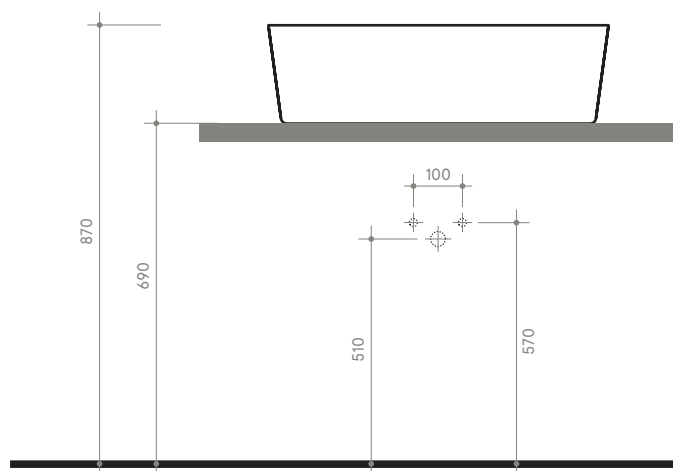

collezione
collection

SOUL 5 h18

70 x 42 h 18

Lavabo

Sink

Dimensioni / dimensions

L 700 - P 420 - H 180

Con troppo pieno / with overflow

Peso netto / net weight: Kg 18,80

Appoggio / sit-on

Sospeso / wall-hung

Appoggio / sit-on

Sospeso / wall-hung

NB le misure indicate possono subire una variazione dello 0,8 % circa, dovuta ad un'usura degli stampi o a piccole variazioni delle caratteristiche tecniche relative alle materie prime che compongono l'impasto.

NB Dimensions shown are subject to a variation of about 0,8 % ,due to wear of molds or because of small changes in the technical specification of the raw materials of the dough.