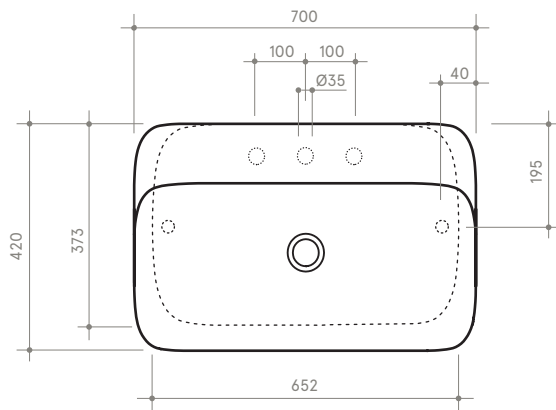

collezione
collection

SOUL 5 h18

70 x 42 h 18

Lavabo

Sink

Dimensioni / dimensions

L 700 - P 420 - H 180

Con troppo pieno / with overflow

Peso netto / net weight: Kg 18,80

Appoggio / sit-on

Sospeso / wall-hung

Appoggio / sit-on

Sospeso / wall-hung

NB le misure indicate possono subire una variazione dello 0,8 % circa, dovuta ad un'usura degli stampi o a piccole variazioni delle caratteristiche tecniche relative alle materie prime che compongono l'impasto.

NB Dimensions shown are subject to a variation of about 0,8 % ,due to wear of molds or because of small changes in the technical specification of the raw materials of the dough.