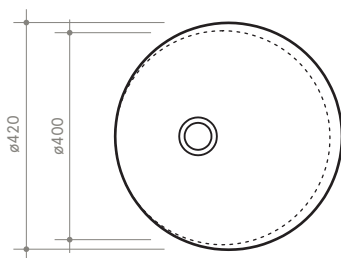

collezione  
collection

SOUL 1 h 4  
ø42 h 4

Lavabo

Sink

Dimensioni / dimensions

ø 420 - H 40

Senza troppo pieno / without overflow

Peso netto / net weight: Kg 5,50

Incasso / recessed

Sottopiano / undercounter

Sottopiano / undercounter

Incasso / recessed