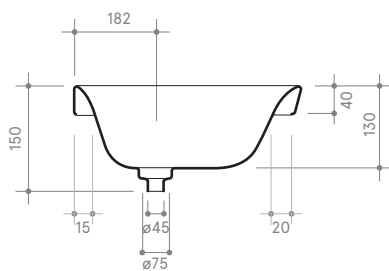

collezione  
collection

SOUL 1 h 4  
ø42 h 4

Lavabo

Sink

Dimensioni / dimensions

ø 420 - H 40

Senza troppo pieno / without overflow

Peso netto / net weight: Kg 5,50

Incasso / recessed

Sottopiano / undercounter

Sottopiano / undercounter

Incasso / recessed