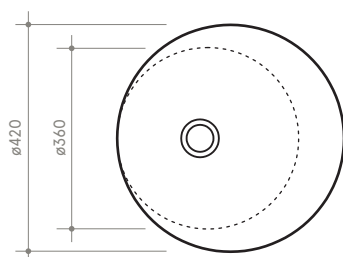

# SOUL 1 h18

ø42 h 18

Lavabo

Sink

Dimensioni / dimensions

ø 420 - H 180

Senza troppo pieno / without overflow

Peso netto / net weight: Kg 10,90

Incasso / recessed

**NB** le misure indicate possono subire una variazione dello 0,8 % circa, dovuta ad un'usura degli stampi o a piccole variazioni delle caratteristiche tecniche relative alle materie prime che compongono l'impasto.

**NB** Dimensions shown are subject to a variation of about 0,8 % ,due to wear of molds or because of small changes in the technical specification of the raw materials of the dough.