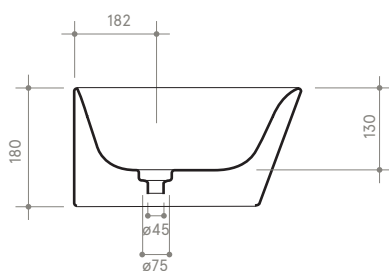

# SOUL 1 h18

ø42 h 18

Lavabo

Sink

Dimensioni / dimensions

ø 420 - H 180

Senza troppo pieno / without overflow

Peso netto / net weight: Kg 10,90

Incasso / recessed

**NB** le misure indicate possono subire una variazione dello 0,8 % circa, dovuta ad un'usura degli stampi o a piccole variazioni delle caratteristiche tecniche relative alle materie prime che compongono l'impasto.

**NB** Dimensions shown are subject to a variation of about 0,8 % ,due to wear of molds or because of small changes in the technical specification of the raw materials of the dough.