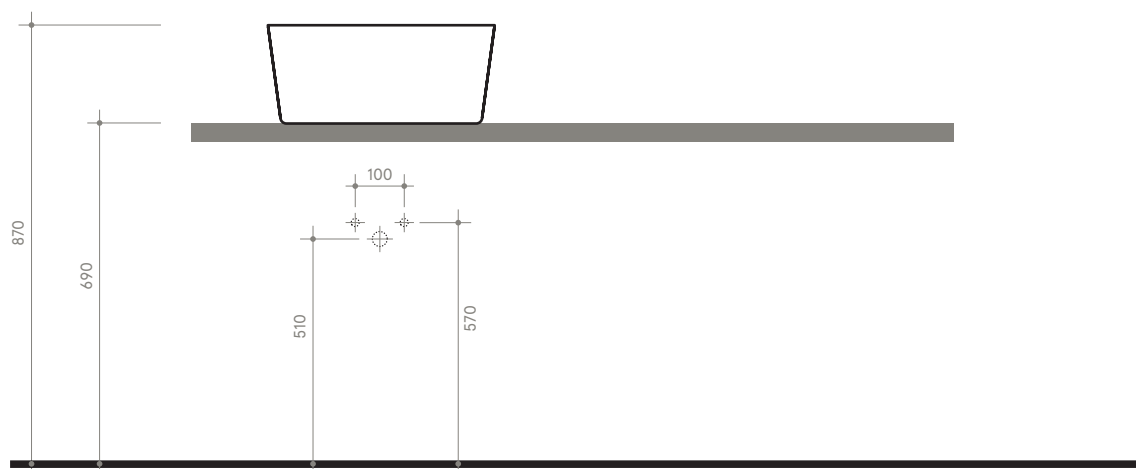

# SOUL 1 h18

ø42 h 18

Lavabo

Sink

Dimensioni / dimensions

ø 420 - H 180

Senza troppo pieno / without overflow

Peso netto / net weight: Kg 10,90

Incasso / recessed

**NB** le misure indicate possono subire una variazione dello 0,8 % circa, dovuta ad un'usura degli stampi o a piccole variazioni delle caratteristiche tecniche relative alle materie prime che compongono l'impasto.

**NB** Dimensions shown are subject to a variation of about 0,8 % ,due to wear of molds or because of small changes in the technical specification of the raw materials of the dough.