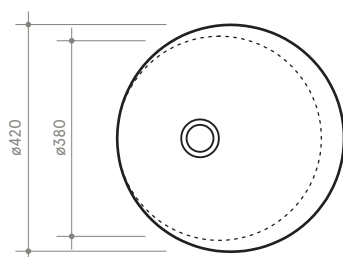

collezione
collection

SOUL 1 h10

ø42 h 10

Lavabo

Sink

Dimensioni / dimensions

ø 420 - H 100

Senza troppo pieno / without overflow

Peso netto / net weight: Kg 7,30

Incasso / recessed

NB le misure indicate possono subire una variazione dello 0,8 % circa, dovuta ad un'usura degli stampi o a piccole variazioni delle caratteristiche tecniche relative alle materie prime che compongono l'impasto.

NB Dimensions shown are subject to a variation of about 0,8 % ,due to wear of molds or because of small changes in the technical specification of the raw materials of the dough.