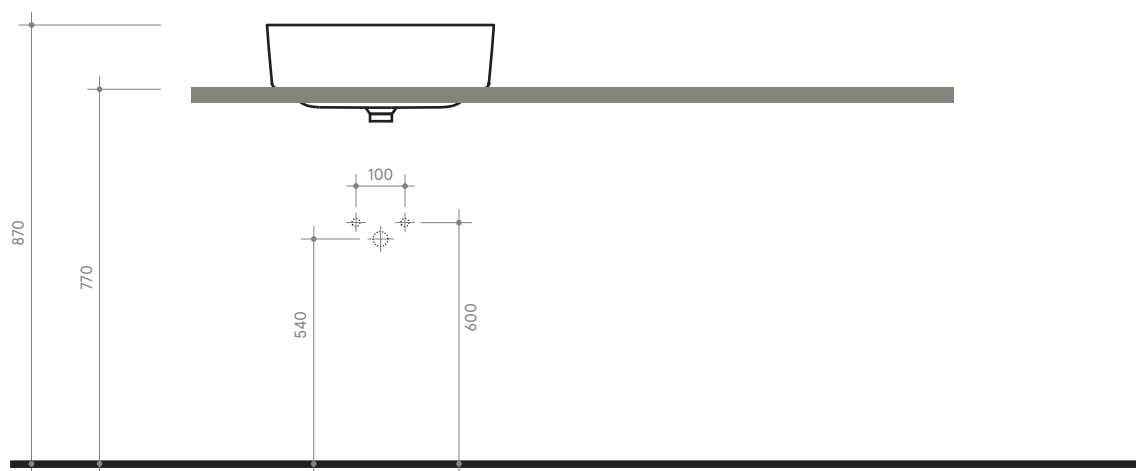

collezione
collection

SOUL 1 h10

ø42 h 10

Lavabo

Sink

Dimensioni / dimensions

ø 420 - H 100

Senza troppo pieno / without overflow

Peso netto / net weight: Kg 7,30

Incasso / recessed

NB le misure indicate possono subire una variazione dello 0,8 % circa, dovuta ad un'usura degli stampi o a piccole variazioni delle caratteristiche tecniche relative alle materie prime che compongono l'impasto.

NB Dimensions shown are subject to a variation of about 0,8 % ,due to wear of molds or because of small changes in the technical specification of the raw materials of the dough.