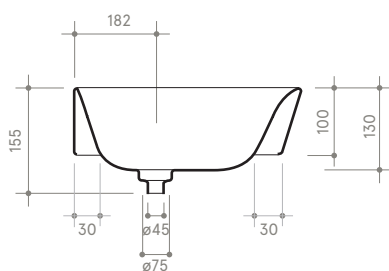

collezione
collection

SOUL 1 h10

ø42 h 10

Lavabo

Sink

Dimensioni / dimensions

ø 420 - H 100

Senza troppo pieno / without overflow

Peso netto / net weight: Kg 7,30

Incasso / recessed

NB le misure indicate possono subire una variazione dello 0,8 % circa, dovuta ad un'usura degli stampi o a piccole variazioni delle caratteristiche tecniche relative alle materie prime che compongono l'impasto.

NB Dimensions shown are subject to a variation of about 0,8 % ,due to wear of molds or because of small changes in the technical specification of the raw materials of the dough.