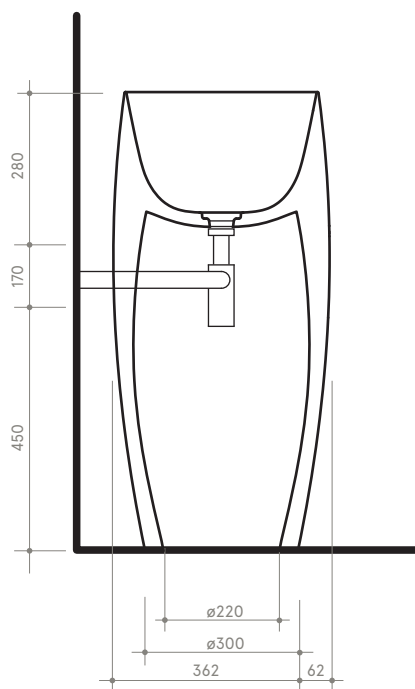

collezione
collection

SEED

Freestanding

Lavabo Freestanding

Wash basin Freestanding

Dimensioni / dimensions

L 42,5 x P 42,5 - H 900

Senza troppo / without overflow

Peso netto / net weight: Kg 40,00

Scarico a Terra / floor drainage

Scarico a Parete/Terra / wall/floor drainage

Scarico a Terra
Floor Drainage

Scarico a Parete/Terra
Wall/Floor Drainage

NB le misure indicate possono subire una variazione dello 0,8 % circa, dovuta ad un'usura degli stampi o a piccole variazioni delle caratteristiche tecniche relative alle materie prime che compongono l'impasto.

NB Dimensions shown are subject to a variation of about 0,8 % ,due to wear of molds or because of small changes in the technical specification of the raw materials of the dough.