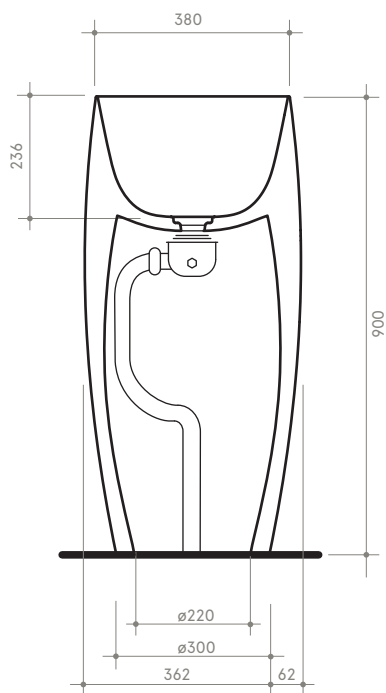

collezione
collection

SEED

Freestanding

Lavabo Freestanding

Wash basin Freestanding

Dimensioni / dimensions

L 42,5 x P 42,5 - H 900

Senza troppo / without overflow

Peso netto / net weight: Kg 40,00

Scarico a Terra / floor drainage

Scarico a Parete/Terra / wall/floor drainage

Scarico a Terra
Floor Drainage

Scarico a Parete/Terra
Wall/Floor Drainage

NB le misure indicate possono subire una variazione dello 0,8 % circa, dovuta ad un'usura degli stampi o a piccole variazioni delle caratteristiche tecniche relative alle materie prime che compongono l'impasto.

NB Dimensions shown are subject to a variation of about 0,8 % ,due to wear of molds or because of small changes in the technical specification of the raw materials of the dough.