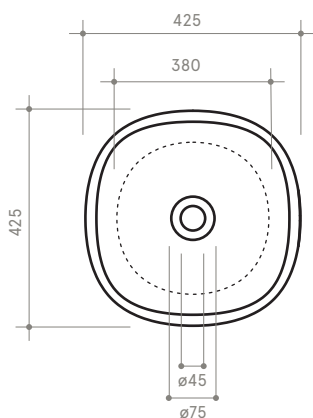

collezione
collection

SEED

Freestanding

Lavabo Freestanding

Wash basin Freestanding

Dimensioni / dimensions

L 42,5 x P 42,5 - H 900

Senza troppo / without overflow

Peso netto / net weight: Kg 40,00

Scarico a Terra / floor drainage

Scarico a Parete/Terra / wall/floor drainage

Scarico a Terra
Floor Drainage

Scarico a Parete/Terra
Wall/Floor Drainage

NB le misure indicate possono subire una variazione dello 0,8 % circa, dovuta ad un'usura degli stampi o a piccole variazioni delle caratteristiche tecniche relative alle materie prime che compongono l'impasto.

NB Dimensions shown are subject to a variation of about 0,8 % ,due to wear of molds or because of small changes in the technical specification of the raw materials of the dough.