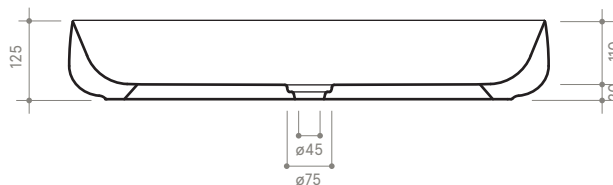

collezione
collection

SEED

90 x 42 h13

Lavabo

Sink

Dimensioni / dimensions

L 910 - P 435 - H 125

Senza troppo pieno / without overflow

Peso netto / net weight: Kg 17,00

Appoggio / sit on

NB le misure indicate possono subire una variazione dello 0,8 % circa, dovuta ad un'usura degli stampi o a piccole variazioni delle caratteristiche tecniche relative alle materie prime che compongono l'impasto.

NB Dimensions shown are subject to a variation of about 0,8 % ,due to wear of molds or because of small changes in the technical specification of the raw materials of the dough.