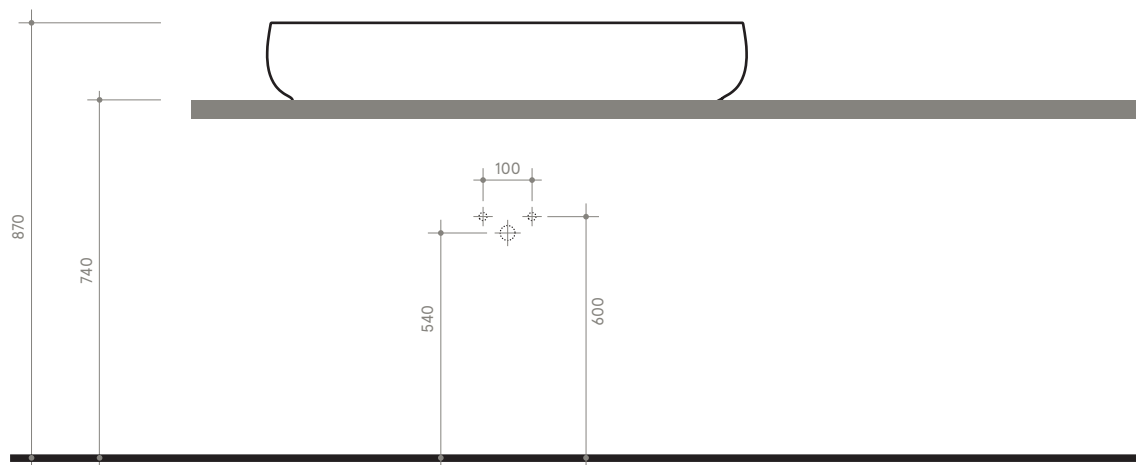

collezione
collection

SEED

90 x 42 h13

Lavabo

Sink

Dimensioni / dimensions

L 910 - P 435 - H 125

Senza troppo pieno / without overflow

Peso netto / net weight: Kg 17,00

Appoggio / sit on

NB le misure indicate possono subire una variazione dello 0,8 % circa, dovuta ad un'usura degli stampi o a piccole variazioni delle caratteristiche tecniche relative alle materie prime che compongono l'impasto.

NB Dimensions shown are subject to a variation of about 0,8 % ,due to wear of molds or because of small changes in the technical specification of the raw materials of the dough.