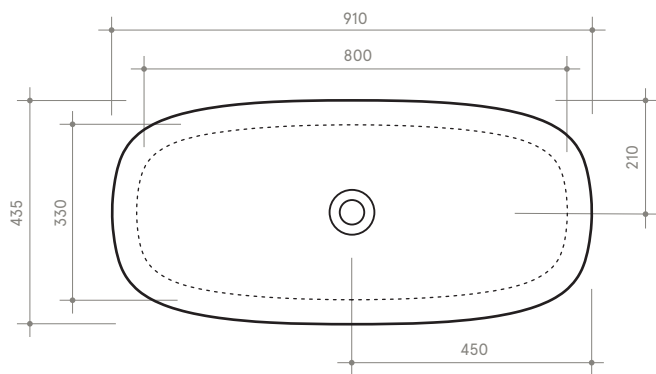

collezione
collection

SEED

90 x 42 h13

Lavabo

Sink

Dimensioni / dimensions

L 910 - P 435 - H 125

Senza troppo pieno / without overflow

Peso netto / net weight: Kg 17,00

Appoggio / sit on

NB le misure indicate possono subire una variazione dello 0,8 % circa, dovuta ad un'usura degli stampi o a piccole variazioni delle caratteristiche tecniche relative alle materie prime che compongono l'impasto.

NB Dimensions shown are subject to a variation of about 0,8 % ,due to wear of molds or because of small changes in the technical specification of the raw materials of the dough.